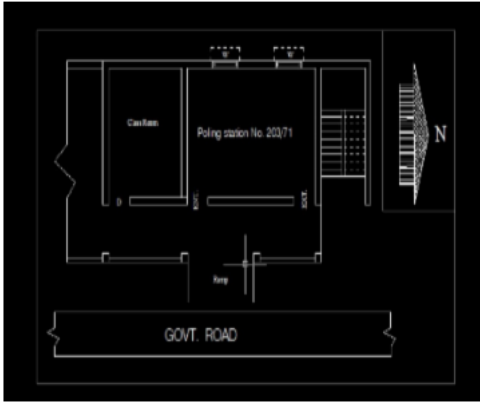

নির্বাচক নিবন্ধন আধিকারিকের স্বাক্ষর

Nazri Naksha

Google Map View

Polling Station Building Front View

Polling Station Front View

Cad View

Key MAP View

1	WB/30/202/111124	নাম : মনোরমা কোলা স্বামীর নাম: পুলিন কোলা বাড়ির নং : n0009 বয়স : 83 লিঙ্গ : মহিলা	ফটো উপলব্ধ	2	WB/30/202/111456	নাম : লক্ষ্মীনারায়ন কোলা পিতার নাম: পুলিন কোলা বাড়ির নং : n0009 বয়স : 52 লিঙ্গ : পুরুষ	ফটো উপলব্ধ	3	MMF1711035	নাম : অপর্ণা কোলা স্বামীর নাম: লক্ষ্মীনারায়ন কোলা বাড়ির নং : n0009 বয়স : 46 লিঙ্গ : মহিলা	ফটো উপলব্ধ
4	MMF1711456	নাম : গঙ্গানারায়ণ কোলা পিতার নাম: পুলিন বিহারী কোলা বাড়ির নং : এন0009 পাট নং- 122 বয়স : 45 লিঙ্গ : পুরুষ	ফটো উপলব্ধ	5	XZA1295708	নাম : মল্লিকা কোলা স্বামীর নাম: গঙ্গানারায়ন কোলা বাড়ির নং : n0009 বয়স : 37 লিঙ্গ : মহিলা	ফটো উপলব্ধ	6	MMF2231975	নাম : অনিমা কোলা স্বামীর নাম: দিলীপ কোলা বাড়ির নং : n0003 বয়স : 51 লিঙ্গ : মহিলা	ফটো উপলব্ধ
7	XZA0493825	নাম : কাকুলী সেনী স্বামীর নাম: শংকর সেনী বাড়ির নং : n0003 বয়স : 44 লিঙ্গ : মহিলা	ফটো উপলব্ধ	8	MMF2717213	নাম : শংকর সেনী পিতার নাম: নলিনী সেনী বাড়ির নং : n0003 বয়স : 42 লিঙ্গ : পুরুষ	ফটো উপলব্ধ	9	XZA1295724	নাম : শশাংক সেনী পিতার নাম: নলিন সেনী বাড়ির নং : n0003 বয়স : 38 লিঙ্গ : পুরুষ	ফটো উপলব্ধ
10	XZA1295716	নাম : খুকু সেনী(বাগ) স্বামীর নাম: শশাংক সেনী বাড়ির নং : n0003 বয়স : 36 লিঙ্গ : মহিলা	ফটো উপলব্ধ	11	XZA2118388	নাম : অনির্বান কোলা পিতার নাম: দিলীপ নারায়ণ কোলা বাড়ির নং : এন0009 বয়স : 26 লিঙ্গ : পুরুষ	ফটো উপলব্ধ	12	XZA2235299	নাম : দিলীপনারায়ন কোলা পিতার নাম: পুলিন বিহারী কোলা বাড়ির নং : n0009 বয়স : 58 লিঙ্গ : পুরুষ	ফটো উপলব্ধ
13	XZA2235265	নাম : পুলিন বিহারী কোলা পিতার নাম: উপেন্দ্রনাথ কোলা বাড়ির নং : n0009 বয়স : 87 লিঙ্গ : পুরুষ	ফটো উপলব্ধ	14	XZA2619948	নাম : সুসিতা কোলা পিতার নাম: লক্ষ্মীনারায়ন কোলা বাড়ির নং : এন0009 বয়স : 22 লিঙ্গ : মহিলা	ফটো উপলব্ধ	15	XZA0491258	নাম : গণেশ ঘাঁটি পিতার নাম: ধীরেন্দ্র ঘাঁটি বাড়ির নং : n0040 বয়স : 46 লিঙ্গ : পুরুষ	ফটো উপলব্ধ
16	XZA0491266	নাম : আরতি ঘাঁটি স্বামীর নাম: গণেশ ঘাঁটি বাড়ির নং : n0040 বয়স : 40 লিঙ্গ : মহিলা	ফটো উপলব্ধ	17	MMF2835072	নাম : গৌর ঘাঁটি পিতার নাম: ধীরেন্দ্র ঘাঁটি বাড়ির নং : n0040 বয়স : 39 লিঙ্গ : পুরুষ	ফটো উপলব্ধ	18	XZA1419910	নাম : সুমিত্রা ঘাঁটি স্বামীর নাম: গৌর ঘাঁটি বাড়ির নং : n0040 বয়স : 37 লিঙ্গ : মহিলা	ফটো উপলব্ধ
19	WB/30/202/111668	নাম : শোভারানী ঘাঁটি স্বামীর নাম: নিরঞ্জন ঘাঁটি বাড়ির নং : n0042 বয়স : 86 লিঙ্গ : মহিলা	ফটো উপলব্ধ	20	WB/30/202/111682	নাম : নারায়ন ঘাঁটি পিতার নাম: নিরঞ্জন ঘাঁটি বাড়ির নং : n0042 বয়স : 60 লিঙ্গ : পুরুষ	ফটো উপলব্ধ	21	WB/30/202/111543	নাম : সুপ্রিয়া ঘাঁটি স্বামীর নাম: সুদর্শন ঘাঁটি বাড়ির নং : n0042 বয়স : 60 লিঙ্গ : মহিলা	ফটো উপলব্ধ
22	MMF2970788	নাম : প্রাণকৃষ্ণ ঘাঁটি পিতার নাম: নিরঞ্জন ঘাঁটি বাড়ির নং : n0042 বয়স : 55 লিঙ্গ : পুরুষ	ফটো উপলব্ধ	23	MMF2901783	নাম : কম্পনা ঘাঁটি স্বামীর নাম: প্রাণকৃষ্ণ ঘাঁটি বাড়ির নং : n0042 বয়স : 47 লিঙ্গ : মহিলা	ফটো উপলব্ধ	24	XZA0491373	নাম : জীবন ঘাঁটি পিতার নাম: নিরঞ্জন ঘাঁটি বাড়ির নং : n0042 বয়স : 53 লিঙ্গ : পুরুষ	ফটো উপলব্ধ
25	MMF1713387	নাম : কম্পনা ঘাঁটি স্বামীর নাম: জীবন ঘাঁটি বাড়ির নং : n0042 বয়স : 47 লিঙ্গ : মহিলা	ফটো উপলব্ধ	26	XZA1295732	নাম : নব কুমার ঘাঁটি পিতার নাম: সুদর্শন ঘাঁটি বাড়ির নং : n0042 বয়স : 35 লিঙ্গ : পুরুষ	ফটো উপলব্ধ	27	XZA1508084	নাম : কুশধ্বজ ঘাঁটি পিতার নাম: নারায়ন ঘাঁটি বাড়ির নং : n0042 বয়স : 35 লিঙ্গ : পুরুষ	ফটো উপলব্ধ
28	XZA1603802	নাম : বীণাপানী ঘাঁটি স্বামীর নাম: কুশধ্বজ ঘাঁটি বাড়ির নং : এন0042 বয়স : 33 লিঙ্গ : মহিলা	ফটো উপলব্ধ	29	WB/30/202/111030	নাম : শীতল চন্দ্র ঘাঁটি পিতার নাম: গোবিন্দ ঘাঁটি বাড়ির নং : n0041 বয়স : 77 লিঙ্গ : পুরুষ	ফটো উপলব্ধ	30	XZA0491290	নাম : বিশুজিৎ ঘাঁটি পিতার নাম: গোপাল চন্দ্র ঘাঁটি বাড়ির নং : n0039 বয়স : 39 লিঙ্গ : পুরুষ	ফটো উপলব্ধ