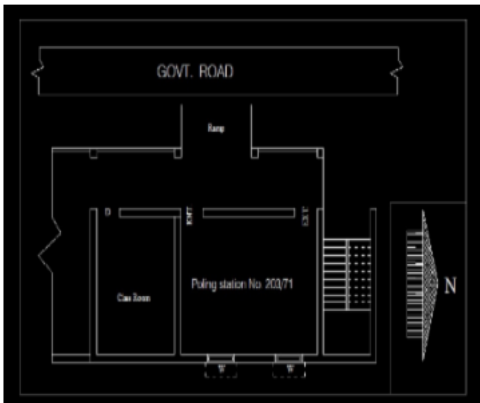

নির্বাচক নিবন্ধন আধিকারিকের স্বাক্ষর

Nazri Naksha

Google Map View

Polling Station Building Front View

Polling Station Front View

Cad View

Key MAP View

বিধানসভা নির্বাচনক্ষেত্রের নং, নাম : 203-তমলুক
ভাগ নং, নাম : 1-বামনআড়া পূর্ব পাড়া