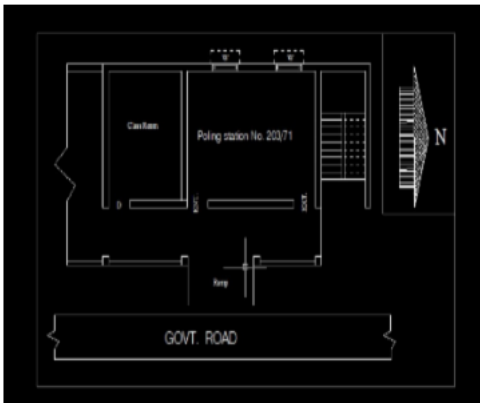

নির্বাচক নিবন্ধন আধিকারিকের স্বাক্ষর

Nazri Naksha

Google Map View

Polling Station Building Front View

Polling Station Front View

Cad View

Key MAP View

1	MMF2780252	নাম : লক্ষীকান্ত কুইল্যা পিতার নাম: পশুপতি কুইল্যা বাড়ির নং : n0077 বয়স : 54 লিঙ্গ : পুরুষ	ফটো উপলব্ধ	2	WB/30/202/120436	নাম : ছন্দা কুইল্যা স্বামীর নাম: লক্ষীকান্ত কুইল্যা বাড়ির নং : n0077 বয়স : 51 লিঙ্গ : মহিলা	ফটো উপলব্ধ	3	MMF2492395	নাম : গঙ্গা কুইল্যা স্বামীর নাম: লক্ষীকান্ত কুইল্যা বাড়ির নং : n0077 বয়স : 48 লিঙ্গ : মহিলা	ফটো উপলব্ধ
4	WB/30/202/120495	নাম : গৌর কুইল্যা পিতার নাম: প্রফুল্ল কুইল্যা বাড়ির নং : n0078 বয়স : 67 লিঙ্গ : পুরুষ	ফটো উপলব্ধ	5	WB/30/202/120486	নাম : কম্পনা কুইল্যা স্বামীর নাম: গৌর কুইল্যা বাড়ির নং : n0078 বয়স : 58 লিঙ্গ : মহিলা	ফটো উপলব্ধ	6	XZA0512327	নাম : সন্তু কুইল্যা পিতার নাম: গৌর কুইল্যা বাড়ির নং : n0078 বয়স : 37 লিঙ্গ : পুরুষ	ফটো উপলব্ধ
7	XZA1202662	নাম : বেলা কুইল্যা স্বামীর নাম: সন্তু কুইল্যা বাড়ির নং : n0078 বয়স : 36 লিঙ্গ : মহিলা	ফটো উপলব্ধ	8	WB/30/202/120437	নাম : ভারতী কুইল্যা স্বামীর নাম: অজয় কুইল্যা বাড়ির নং : n0079 বয়স : 57 লিঙ্গ : মহিলা	ফটো উপলব্ধ	9	XZA1421031	নাম : শুকদেব কুইল্যা পিতার নাম: অজয় কুইল্যা বাড়ির নং : n0079 বয়স : 35 লিঙ্গ : পুরুষ	ফটো উপলব্ধ
10	WB/30/202/120849	নাম : অজিত কুইল্যা পিতার নাম: সত্য কুইল্যা বাড়ির নং : n0094 বয়স : 62 লিঙ্গ : পুরুষ	ফটো উপলব্ধ	11	WB/30/202/120694	নাম : বাসন্তী কুইল্যা স্বামীর নাম: অজিত কুইল্যা বাড়ির নং : n0094 বয়স : 57 লিঙ্গ : মহিলা	ফটো উপলব্ধ	12	WB/30/202/120334	নাম : রাসবিহারী কুইল্যা পিতার নাম: ত্রিভঙ্গ কুইল্যা বাড়ির নং : n0095 বয়স : 68 লিঙ্গ : পুরুষ	ফটো উপলব্ধ
13	WB/30/202/120692	নাম : সন্ধ্যা কুইল্যা স্বামীর নাম: রাসবিহারী কুইল্যা বাড়ির নং : n0095 বয়স : 65 লিঙ্গ : মহিলা	ফটো উপলব্ধ	14	WB/30/202/120576	নাম : বিনয় কুইল্যা পিতার নাম: রাসবিহারী কুইল্যা বাড়ির নং : n0095 বয়স : 50 লিঙ্গ : পুরুষ	ফটো উপলব্ধ	15	MMF2492379	নাম : দিপু কুইল্যা স্বামীর নাম: বিনয় কুইল্যা বাড়ির নং : n0095 বয়স : 42 লিঙ্গ : মহিলা	ফটো উপলব্ধ
16	WB/30/202/120226	নাম : শোভা কুইল্যা স্বামীর নাম: ধনঞ্জয় কুইল্যা বাড়ির নং : n0096 বয়স : 77 লিঙ্গ : মহিলা	ফটো উপলব্ধ	17	WB/30/202/120283	নাম : অরুণ কুইল্যা পিতার নাম: ধনঞ্জয় কুইল্যা বাড়ির নং : n0096 বয়স : 58 লিঙ্গ : পুরুষ	ফটো উপলব্ধ	18	WB/30/202/120254	নাম : শিখা কুইল্যা স্বামীর নাম: অরুণ কুইল্যা বাড়ির নং : n0096 বয়স : 52 লিঙ্গ : মহিলা	ফটো উপলব্ধ
19	WB/30/202/120528	নাম : দিলীপ কুইল্যা পিতার নাম: ধনঞ্জয় কুইল্যা বাড়ির নং : n0096 বয়স : 52 লিঙ্গ : পুরুষ	ফটো উপলব্ধ	20	MMF2492346	নাম : উর্মিলা কুইল্যা স্বামীর নাম: দিলীপ কুইল্যা বাড়ির নং : n0096 বয়স : 42 লিঙ্গ : মহিলা	ফটো উপলব্ধ	21	WB/30/202/120884	নাম : সরোজ কুইল্যা পিতার নাম: ধনঞ্জয় কুইল্যা বাড়ির নং : n0096 বয়স : 50 লিঙ্গ : পুরুষ	ফটো উপলব্ধ
22	MMF2493047	নাম : মঞ্জুরী কুইল্যা স্বামীর নাম: সরোজ কুইল্যা বাড়ির নং : n0096 বয়স : 41 লিঙ্গ : মহিলা	ফটো উপলব্ধ	23	MMF2493039	নাম : অনুপ কুইল্যা পিতার নাম: ধনঞ্জয় কুইল্যা বাড়ির নং : n0096 বয়স : 40 লিঙ্গ : পুরুষ	ফটো উপলব্ধ	24	XZA1605849	নাম : অরুণা কুইল্যা স্বামীর নাম: অনুপ কুইল্যা বাড়ির নং : n0096 বয়স : 34 লিঙ্গ : মহিলা	ফটো উপলব্ধ
25	MMF2492353	নাম : নিমাই কুইল্যা পিতার নাম: বনমালি কুইল্যা বাড়ির নং : n0096 বয়স : 42 লিঙ্গ : পুরুষ	ফটো উপলব্ধ	26	XZA0512269	নাম : সম্পা কুইল্যা স্বামীর নাম: নিমাই কুইল্যা বাড়ির নং : n0096 বয়স : 37 লিঙ্গ : মহিলা	ফটো উপলব্ধ	27	XZA1816073	নাম : কার্তিক কুইল্যা পিতার নাম: অরুণ কুইল্যা বাড়ির নং : n0096 বয়স : 30 লিঙ্গ : পুরুষ	ফটো উপলব্ধ
28	MMF2492361	নাম : কবিতা কুইল্যা স্বামীর নাম: কালীশঙ্কর কুইল্যা বাড়ির নং : n0097 বয়স : 56 লিঙ্গ : মহিলা	ফটো উপলব্ধ	29	WB/30/202/120209	নাম : গীতা কুইল্যা স্বামীর নাম: বিজয় কুইল্যা বাড়ির নং : n0063 বয়স : 60 লিঙ্গ : মহিলা	ফটো উপলব্ধ	30	MMF2717775	নাম : সঞ্জয় কুইল্যা পিতার নাম: বিজয় কুইল্যা বাড়ির নং : n0063 বয়স : 40 লিঙ্গ : পুরুষ	ফটো উপলব্ধ