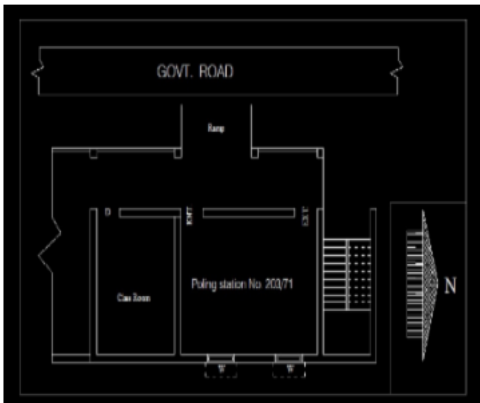

নির্বাচক নিবন্ধন আধিকারিকের স্বাক্ষর

Nazri Naksha

Google Map View

Polling Station Building Front View

Polling Station Front View

Cad View

Key MAP View

1 নাম : ভগবতী আদক স্বামীর নাম: শ্রীধর আদক বাড়ির নং : n0038 বয়স : 85 লিঙ্গ : মহিলা ফটো উপলব্ধ	WB/30/202/123355	2 নাম : খুকু আদক পিতার নাম: কার্তিক আদক বাড়ির নং : n0069 বয়স : 32 লিঙ্গ : মহিলা ফটো উপলব্ধ	XZA1606243	3 নাম : সুপ্রিয়া আদক স্বামীর নাম: ব্রজবল্লব আদক বাড়ির নং : n0069 বয়স : 57 লিঙ্গ : মহিলা ফটো উপলব্ধ	WB/30/202/123607
4 নাম : অপর্ণা আদক স্বামীর নাম: পঞ্চগনন আদক বাড়ির নং : n0069 বয়স : 45 লিঙ্গ : মহিলা ফটো উপলব্ধ	MMF1718980	5 নাম : পঞ্চগনন আদক পিতার নাম: রতন আদক বাড়ির নং : n0069 বয়স : 57 লিঙ্গ : পুরুষ ফটো উপলব্ধ	WB/30/202/123730	6 নাম : রমেশ আদক পিতার নাম: বানেশ্বর আদক বাড়ির নং : n0069 বয়স : 37 লিঙ্গ : পুরুষ ফটো উপলব্ধ	XZA1421593
7 নাম : গনেশ আদক পিতার নাম: বানেশ্বর আদক বাড়ির নং : n0069 বয়স : 39 লিঙ্গ : পুরুষ ফটো উপলব্ধ	XZA1297498	8 নাম : কার্তিক আদক পিতার নাম: বানেশ্বর আদক বাড়ির নং : n0069 বয়স : 45 লিঙ্গ : পুরুষ ফটো উপলব্ধ	MMF1720184	9 নাম : শিবানী আদক স্বামীর নাম: বানেশ্বর আদক বাড়ির নং : n0069 বয়স : 64 লিঙ্গ : মহিলা ফটো উপলব্ধ	WB/30/202/123654
10 নাম : বানেশ্বর আদক পিতার নাম: রতন আদক বাড়ির নং : n0069 বয়স : 64 লিঙ্গ : পুরুষ ফটো উপলব্ধ	WB/30/202/123584	11 নাম : ব্রজবল্লব আদক পিতার নাম: রতন আদক বাড়ির নং : n0069 বয়স : 67 লিঙ্গ : পুরুষ ফটো উপলব্ধ	WB/30/202/123327	12 নাম : সুসমা আদক স্বামীর নাম: তারাশংকর আদক বাড়ির নং : n0038 বয়স : 49 লিঙ্গ : মহিলা ফটো উপলব্ধ	MMF1720895
13 নাম : তারাশংকর আদক পিতার নাম: শ্রীধর চন্দ্র আদক বাড়ির নং : n0038 বয়স : 59 লিঙ্গ : পুরুষ ফটো উপলব্ধ	WB/30/202/123053	14 নাম : সবিতা অধিকারী আদক স্বামীর নাম: গনেশ আদক বাড়ির নং : এন0069 বয়স : 29 লিঙ্গ : মহিলা ফটো উপলব্ধ	XZA2090223	15 নাম : মৌমিতা গোস্বামী আদক স্বামীর নাম: রমেশ আদক বাড়ির নং : n0069 বয়স : 25 লিঙ্গ : মহিলা ফটো উপলব্ধ	XZA2323178
16 নাম : সৌভিক আদক পিতার নাম: তারা শংকর আদক বাড়ির নং : এন0038 বয়স : 24 লিঙ্গ : পুরুষ ফটো উপলব্ধ	XZA2487833	17 নাম : গৌরী শংকর আদক পিতার নাম: শ্রীধর আদক বাড়ির নং : n0020 বয়স : 77 লিঙ্গ : পুরুষ ফটো উপলব্ধ	XZA2605269	18 নাম : জ্যোৎস্না মাইতি(আদক) স্বামীর নাম: অভিজিত আদক বাড়ির নং : n0020 বয়স : 32 লিঙ্গ : মহিলা ফটো উপলব্ধ	XZA1720119
19 নাম : অভিজিত আদক পিতার নাম: গৌরী শংকর আদক বাড়ির নং : n0020 বয়স : 42 লিঙ্গ : পুরুষ ফটো উপলব্ধ	MMF2493443	20 নাম : কল্যাণ খামরই পিতার নাম: আশিষ খামরই বাড়ির নং : এন035 বয়স : 23 লিঙ্গ : পুরুষ ফটো উপলব্ধ	XZA2515153	21 নাম : তনুশ্রী বেরা(খামরই) স্বামীর নাম: জয়দেব খামরই বাড়ির নং : n0035 বয়স : 30 লিঙ্গ : মহিলা ফটো উপলব্ধ	TKS1577188
22 নাম : আশিষ খামরই পিতার নাম: চন্দ্রমোহন খামরই বাড়ির নং : n0035 বয়স : 55 লিঙ্গ : পুরুষ ফটো উপলব্ধ	WB/30/202/123514	23 নাম : অর্পিতা খামরই পিতার নাম: আশিষ খামরই বাড়ির নং : N0035 বয়স : 26 লিঙ্গ : মহিলা ফটো উপলব্ধ	XZA2323343	24 নাম : জয়দেব খামরই পিতার নাম: অলোক কুমার খামরই বাড়ির নং : n0035 বয়স : 38 লিঙ্গ : পুরুষ ফটো উপলব্ধ	MMF2903557
25 নাম : শঙ্করী খামরই স্বামীর নাম: অশোক খামরই বাড়ির নং : n0035 বয়স : 64 লিঙ্গ : মহিলা ফটো উপলব্ধ	MMF1622653	26 নাম : অলোক কুমার খামরই পিতার নাম: চন্দ্র মোহন খামরই বাড়ির নং : n0035 বয়স : 63 লিঙ্গ : পুরুষ ফটো উপলব্ধ	WB/30/202/123444	27 নাম : সুকদেব খামরই পিতার নাম: অলোক খামরই বাড়ির নং : n0035 বয়স : 33 লিঙ্গ : পুরুষ ফটো উপলব্ধ	XZA1606300
28 নাম : লীলারানী খামরই স্বামীর নাম: আশিষ খামরই বাড়ির নং : n0035 বয়স : 50 লিঙ্গ : মহিলা ফটো উপলব্ধ	MMF1622703	29 নাম : উমা রানী খামরই স্বামীর নাম: অলোক কুমার খামরই বাড়ির নং : n0035 বয়স : 54 লিঙ্গ : মহিলা ফটো উপলব্ধ	WB/30/202/123276	30 নাম : জগন্নাথ গুড়িয়া পিতার নাম: বংশীধর গুড়িয়া বাড়ির নং : n0097 বয়স : 75 লিঙ্গ : পুরুষ ফটো উপলব্ধ	XZA2688737