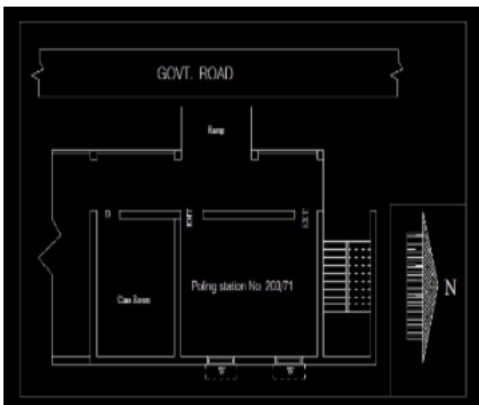

নির্বাচক নিবন্ধন আধিকারিকের স্বাক্ষর

Nazri Naksha

Google Map View

Polling Station Building Front View

Polling Station Front View

Cad View

Key MAP View

বিধানসভা নির্বাচনক্ষেত্রের নং, নাম : 203-তমলুক  
ভাগ নং, নাম : 1-মথুরী উত্তর পল্লী