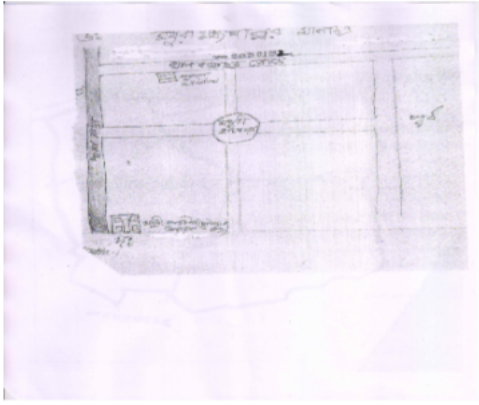

Nazri Naksha