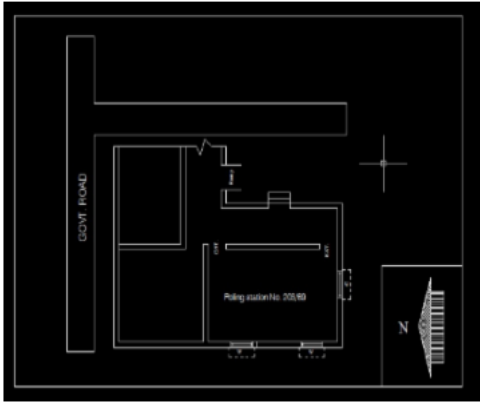

নির্বাচক নিবন্ধন আধিকারিকের স্বাক্ষর

Nazri Naksha

Google Map View

Polling Station Building Front View

Polling Station Front View

Cad View

Key MAP View

1 নাম : রোকিয়া বিবি স্বামীর নাম: সেখ আফসার বাড়ির নং : n0138 বয়স : 32 লিঙ্গ : মহিলা	XZA1611045 ফটো উপলব্ধ	2 নাম : আসমা বিবি স্বামীর নাম: স্ক গোলাম মুস্তাফা বাড়ির নং : n0139 বয়স : 62 লিঙ্গ : মহিলা	XZA2202778 ফটো উপলব্ধ	3 নাম : স্ক গোফুর আলি পিতার নাম: স্ক গোলাম মুস্তাফা বাড়ির নং : n0139 বয়স : 43 লিঙ্গ : পুরুষ	MMF2719862 ফটো উপলব্ধ
4 নাম : হায়তুনেষা বিবি স্বামীর নাম: সেখ গোফুর আলি বাড়ির নং : n0139 বয়স : 40 লিঙ্গ : মহিলা	XZA1611383 ফটো উপলব্ধ	5 নাম : হাবিবুল রহমান পিতার নাম: সেখ গোলাম মুস্তাফা বাড়ির নং : n0139 বয়স : 35 লিঙ্গ : পুরুষ	XZA1299700 ফটো উপলব্ধ	6 নাম : সেক সাহাজাহান পিতার নাম: হাতেম বাড়ির নং : n0140 বয়স : 62 লিঙ্গ : পুরুষ	WB/30/202/141331 ফটো উপলব্ধ
7 নাম : আলেকজান বিবি স্বামীর নাম: সাহাজাহান বাড়ির নং : n0140 বয়স : 57 লিঙ্গ : মহিলা	WB/30/202/141509 ফটো উপলব্ধ	8 নাম : সেক আব্দুল সামাদ পিতার নাম: সেক সাহাজাহান বাড়ির নং : n0140 বয়স : 37 লিঙ্গ : পুরুষ	XZA1204569 ফটো উপলব্ধ	9 নাম : সেখ আফসার পিতার নাম: সেখ সফিউদ্দিন বাড়ির নং : n0138 বয়স : 39 লিঙ্গ : পুরুষ	XZA1424746 ফটো উপলব্ধ
10 নাম : রাহিলা বিবি স্বামীর নাম: সেক আনোয়ার আলি বাড়ির নং : n0138 বয়স : 41 লিঙ্গ : মহিলা	MMF2501385 ফটো উপলব্ধ	11 নাম : আনোয়ার আলি পিতার নাম: সফিউদ্দিন বাড়ির নং : n0138 বয়স : 45 লিঙ্গ : পুরুষ	MMF2782225 ফটো উপলব্ধ	12 নাম : আমোনা বিবি স্বামীর নাম: সেক সফিউদ্দিন বাড়ির নং : n0138 বয়স : 67 লিঙ্গ : মহিলা	XZA2454536 ফটো উপলব্ধ
13 নাম : সেক নুরমহম্মদ পিতার নাম: সেক সফিউদ্দিন বাড়ির নং : n0138 বয়স : 32 লিঙ্গ : পুরুষ	XZA1611003 ফটো উপলব্ধ	14 নাম : সাবিনা বিবি স্বামীর নাম: সেক রফিবুল বাড়ির নং : n0138 বয়স : 33 লিঙ্গ : মহিলা	XZA1513084 ফটো উপলব্ধ	15 নাম : সেক সফিউদ্দিন পিতার নাম: সেক হাতেম বাড়ির নং : n0138 বয়স : 73 লিঙ্গ : পুরুষ	XZA2454544 ফটো উপলব্ধ
16 নাম : দুলালী বিবি স্বামীর নাম: সেক জিয়াউল রহমান বাড়ির নং : n0170 বয়স : 33 লিঙ্গ : মহিলা	XZA1819267 ফটো উপলব্ধ	17 নাম : সেক জিয়াউল রহমান মায়ের নাম: জিন্নততেম্মা বিবি বাড়ির নং : n0170 বয়স : 40 লিঙ্গ : পুরুষ	MMF2502482 ফটো উপলব্ধ	18 নাম : সেক হেমেদুল পিতার নাম: সেক আয়নাল বাড়ির নং : n0152 বয়স : 37 লিঙ্গ : পুরুষ	XZA1513142 ফটো উপলব্ধ
19 নাম : মুরসিদা বিবি স্বামীর নাম: ইসমাইল খাঁ বাড়ির নং : n0152 বয়স : 48 লিঙ্গ : মহিলা	XZA1424878 ফটো উপলব্ধ	20 নাম : হাপেজা বিবি স্বামীর নাম: সেক আয়নাল আলি বাড়ির নং : n0152 বয়স : 61 লিঙ্গ : মহিলা	MMF0116616 ফটো উপলব্ধ	21 নাম : সেক হাসিবুল পিতার নাম: সেক আয়নাল আলি বাড়ির নং : n0152 বয়স : 31 লিঙ্গ : পুরুষ	XZA1818871 ফটো উপলব্ধ
22 নাম : সেক হাপেজুল পিতার নাম: সেক আয়নাল আলি বাড়ির নং : n0152 বয়স : 38 লিঙ্গ : পুরুষ	MMF2839058 ফটো উপলব্ধ	23 নাম : হায়াতুন বিবি স্বামীর নাম: সেক হোসেন বাড়ির নং : n0152 বয়স : 34 লিঙ্গ : মহিলা	XZA1513159 ফটো উপলব্ধ	24 নাম : সেক হোসেন পিতার নাম: সেক আয়নাল আলি বাড়ির নং : n0152 বয়স : 40 লিঙ্গ : পুরুষ	MMF2836484 ফটো উপলব্ধ
25 নাম : সেক আয়নাল আলি পিতার নাম: সেক মুজাহার আলি বাড়ির নং : n0152 বয়স : 71 লিঙ্গ : পুরুষ	MMF2501351 ফটো উপলব্ধ	26 নাম : সেখ মহিদুল ইসলাম পিতার নাম: সেখ আকবর আলি বাড়ির নং : n0151 বয়স : 35 লিঙ্গ : পুরুষ	XZA1513134 ফটো উপলব্ধ	27 নাম : সাহারন বিবি স্বামীর নাম: আকবর বাড়ির নং : n0151 বয়স : 59 লিঙ্গ : মহিলা	WB/30/202/141666 ফটো উপলব্ধ
28 নাম : সেখ আকবর পিতার নাম: আলি বাড়ির নং : n0151 বয়স : 64 লিঙ্গ : পুরুষ	WB/30/202/141516 ফটো উপলব্ধ	29 নাম : সেক আলফাজুদ্দিন পিতার নাম: সেক জিয়াদ আলি বাড়ির নং : n0150 বয়স : 35 লিঙ্গ : মহিলা	XZA1513118 ফটো উপলব্ধ	30 নাম : সাবিনা বিবি স্বামীর নাম: সেক আহামদুল্লা বাড়ির নং : n0150 বয়স : 37 লিঙ্গ : মহিলা	XZA1513126 ফটো উপলব্ধ