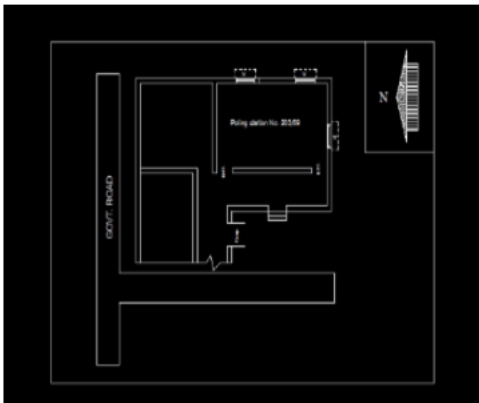

নির্বাচক নিবন্ধন আধিকারিকের স্বাক্ষর

Nazri Naksha

Google Map View

Polling Station Building Front View

Polling Station Front View

Cad View

Key MAP View

1 নাম : মাজবুন বিবি স্বামীর নাম: সেক মেইনুদ্দিন বাড়ির নং : n0253 বয়স : 41 লিঙ্গ : মহিলা	MMF2719672 ফটো উপলব্ধ	2 নাম : সেক মেইনুদ্দিন পিতার নাম: জওসদ বাড়ির নং : n0252 বয়স : 49 লিঙ্গ : পুরুষ	WB/30/202/141114 ফটো উপলব্ধ	3 নাম : রুপম অধিকারী পিতার নাম: রঘুন্দন অধিকারী বাড়ির নং : n0168 বয়স : 31 লিঙ্গ : পুরুষ	XZA1724822 ফটো উপলব্ধ
4 নাম : সালেমা বিবি স্বামীর নাম: সেক সাবুদ আলি বাড়ির নং : n0168 বয়স : 40 লিঙ্গ : মহিলা	MMF2719946 ফটো উপলব্ধ	5 নাম : সাহানারা বিবি স্বামীর নাম: সেক মহিম আলি বাড়ির নং : n0168 বয়স : 33 লিঙ্গ : মহিলা	XZA1611854 ফটো উপলব্ধ	6 নাম : সেক মহিম আলি পিতার নাম: সেক সাবুদ আলি বাড়ির নং : n0168 বয়স : 35 লিঙ্গ : পুরুষ	XZA1300177 ফটো উপলব্ধ
7 নাম : সেক ফরিদ আলি পিতার নাম: সেক সাবুদ আলি বাড়ির নং : n0168 বয়স : 41 লিঙ্গ : পুরুষ	MMF2719938 ফটো উপলব্ধ	8 নাম : আলোমারা বিবি স্বামীর নাম: ফিরোজ আলি বাড়ির নং : n0168 বয়স : 39 লিঙ্গ : মহিলা	XZA1424910 ফটো উপলব্ধ	9 নাম : ফিরোজ আলি পিতার নাম: সেক সাবুদ আলি বাড়ির নং : n0168 বয়স : 45 লিঙ্গ : পুরুষ	MMF2502532 ফটো উপলব্ধ
10 নাম : রেশমা খাতুন পিতার নাম: সেক মুজাফফর বাড়ির নং : n0045 বয়স : 33 লিঙ্গ : মহিলা	XZA1611656 ফটো উপলব্ধ	11 নাম : মুর্শিদা বিবি স্বামীর নাম: সেক জিয়াউল আলি বাড়ির নং : n0045 বয়স : 40 লিঙ্গ : মহিলা	MMF2719904 ফটো উপলব্ধ	12 নাম : সেক জেরিবুল পিতার নাম: সেক মুজাফফর বাড়ির নং : n0045 বয়স : 38 লিঙ্গ : পুরুষ	XZA1300037 ফটো উপলব্ধ
13 নাম : সেক জিয়াউল পিতার নাম: সেক মুজাফফর বাড়ির নং : n0045 বয়স : 41 লিঙ্গ : পুরুষ	MMF2836641 ফটো উপলব্ধ	14 নাম : জেমিলা বিবি স্বামীর নাম: সেক মজগফর বাড়ির নং : n0045 বয়স : 61 লিঙ্গ : মহিলা	WB/30/202/144530 ফটো উপলব্ধ	15 নাম : সেক মজগফর পিতার নাম: সেক হাসেম বাড়ির নং : n0045 বয়স : 68 লিঙ্গ : পুরুষ	WB/30/202/144169 ফটো উপলব্ধ
16 নাম : সেক মন্তাজ আলি পিতার নাম: সেক ইমামদি বাড়ির নং : n0002 বয়স : 71 লিঙ্গ : পুরুষ	MMF1631548 ফটো উপলব্ধ	17 নাম : সাবিনা বিবি স্বামীর নাম: সেক তহিদ আলি বাড়ির নং : n0168 বয়স : 38 লিঙ্গ : মহিলা	XZA1611847 ফটো উপলব্ধ	18 নাম : সেক তহিদ আলি পিতার নাম: সেক সাবুদ আলি বাড়ির নং : n0168 বয়স : 40 লিঙ্গ : পুরুষ	MMF2719953 ফটো উপলব্ধ
19 নাম : সেক রওসোনারা খাতুন পিতার নাম: সেক মঞ্জুর রহমান বাড়ির নং : n0156 বয়স : 29 লিঙ্গ : মহিলা	XZA1978329 ফটো উপলব্ধ	20 নাম : রুপসনা খাতুন(বিবি) স্বামীর নাম: সেক রাজু বাড়ির নং : n0156 বয়স : 29 লিঙ্গ : মহিলা	XZA1978188 ফটো উপলব্ধ	21 নাম : সেক রসিদ আলি মায়ের নাম: রহিমা বিবি বাড়ির নং : N0166 বয়স : 29 লিঙ্গ : পুরুষ	XZA2281848 ফটো উপলব্ধ
22 নাম : সাবিনা বিবি মায়ের নাম: রহিমা বিবি বাড়ির নং : N0166 বয়স : 31 লিঙ্গ : মহিলা	XZA2281780 ফটো উপলব্ধ	23 নাম : সেক রাজু পিতার নাম: সেক মঞ্জুর রহমান বাড়ির নং : n0156 বয়স : 40 লিঙ্গ : পুরুষ	MMF2836625 ফটো উপলব্ধ	24 নাম : সেক রহিম পিতার নাম: সেক সাহিদ আলি সেক বাড়ির নং : n0166 বয়স : 30 লিঙ্গ : পুরুষ	XZA1978295 ফটো উপলব্ধ
25 নাম : রহিমা বিবি স্বামীর নাম: সেক সাহিদ আলি বাড়ির নং : n0166 বয়স : 50 লিঙ্গ : মহিলা	MMF2502540 ফটো উপলব্ধ	26 নাম : লায়লা বিবি স্বামীর নাম: রহিম সেক বাড়ির নং : এন0166 বয়স : 24 লিঙ্গ : মহিলা	XZA2430155 ফটো উপলব্ধ	27 নাম : জেসমিনা খাতুন পিতার নাম: সেক জিয়াউল বাড়ির নং : এন0045 বয়স : 22 লিঙ্গ : মহিলা	XZA2560597 ফটো উপলব্ধ
28 নাম : সায়ারা খাতুন বিবি স্বামীর নাম: সেক রসিদ আলি বাড়ির নং : এন0166 বয়স : 34 লিঙ্গ : মহিলা	XZA2587046 ফটো উপলব্ধ	29 নাম : অনুশ্রী অধিকারী পিতার নাম: নারায়ণ চন্দ্র অধিকারী বাড়ির নং : এন0073 বয়স : 22 লিঙ্গ : মহিলা	XZA2548899 ফটো উপলব্ধ	30 নাম : পিয়ালি ভট্টাচার্য অধিকারী স্বামীর নাম: কেশব অধিকারী বাড়ির নং : 2047/ট্রী বয়স : 27 লিঙ্গ : মহিলা	XZA2602282 ফটো উপলব্ধ