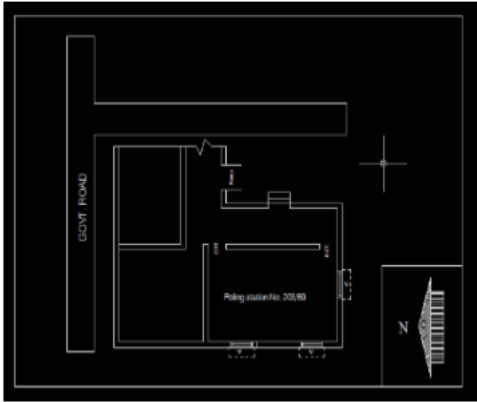

নির্বাচক নিবন্ধন আধিকারিকের স্বাক্ষর

Nazri Naksha

Google Map View

Polling Station Building Front View

Polling Station Front View

Cad View

Key MAP View

1	WB/30/202/147483	নাম : সেক আব্দুল সান্তার পিতার নাম: ইমামদি বাড়ির নং : n0001 বয়স : 65 লিঙ্গ : পুরুষ	ফটো উপলব্ধ	2	WB/30/202/147573	নাম : সেক আব্দুল সালাম পিতার নাম: সিরাজ বাড়ির নং : n0152 বয়স : 53 লিঙ্গ : পুরুষ	ফটো উপলব্ধ	3	XZA1819622	নাম : তাজিনারা বিবি স্বামীর নাম: সহিদুল ইসলাম সেক বাড়ির নং : n0152 বয়স : 31 লিঙ্গ : মহিলা	ফটো উপলব্ধ
4	WB/30/202/147642	নাম : মুখদা বিবি স্বামীর নাম: সিরাজ বাড়ির নং : n0152 বয়স : 74 লিঙ্গ : মহিলা	ফটো উপলব্ধ	5	XZA1205103	নাম : সেক সহিদুল ইসলাম পিতার নাম: সেক সিরাজ আলি বাড়ির নং : n0152 বয়স : 38 লিঙ্গ : পুরুষ	ফটো উপলব্ধ	6	WB/30/202/147589	নাম : সেক সিরাজ আলি পিতার নাম: আলফাজুদ্দিন বাড়ির নং : n0152 বয়স : 77 লিঙ্গ : পুরুষ	ফটো উপলব্ধ
7	XZA1725035	নাম : সেক সরিয়ৎ আলি পিতার নাম: সেক আজাহার আলি বাড়ির নং : n0151 বয়স : 31 লিঙ্গ : পুরুষ	ফটো উপলব্ধ	8	WB/30/202/147180	নাম : সবুরন বিবি স্বামীর নাম: আজাহার বাড়ির নং : n0151 বয়স : 59 লিঙ্গ : মহিলা	ফটো উপলব্ধ	9	XZA1425750	নাম : সেক সৈকত আলি পিতার নাম: সেক আজাহার বাড়ির নং : n0151 বয়স : 35 লিঙ্গ : পুরুষ	ফটো উপলব্ধ
10	WB/30/202/147326	নাম : সেক আজাহার পিতার নাম: আবুবক্কর বাড়ির নং : n0151 বয়স : 64 লিঙ্গ : পুরুষ	ফটো উপলব্ধ	11	WB/30/202/147178	নাম : হালিমা বিবি স্বামীর নাম: আজিম বাড়ির নং : n0150 বয়স : 59 লিঙ্গ : মহিলা	ফটো উপলব্ধ	12	XZA1725340	নাম : নয়নতারা বিবি স্বামীর নাম: সেক আব্দুল সামিদ বাড়ির নং : n0150 বয়স : 32 লিঙ্গ : মহিলা	ফটো উপলব্ধ
13	XZA1425743	নাম : সেক আব্দুল সামিদ পিতার নাম: সেক আজিম বাড়ির নং : n0150 বয়স : 33 লিঙ্গ : পুরুষ	ফটো উপলব্ধ	14	XZA1725332	নাম : সালমা বিবি স্বামীর নাম: সেক আব্দুল কাদের বাড়ির নং : n0150 বয়স : 31 লিঙ্গ : মহিলা	ফটো উপলব্ধ	15	XZA1513712	নাম : সেক আব্দুল কাদের পিতার নাম: সেক আজিম বাড়ির নং : n0150 বয়স : 34 লিঙ্গ : পুরুষ	ফটো উপলব্ধ
16	XZA2199537	নাম : সেক আজিম পিতার নাম: সেক আবু বক্কর বাড়ির নং : n0150 বয়স : 60 লিঙ্গ : পুরুষ	ফটো উপলব্ধ	17	WB/30/202/147205	নাম : আবুজান বিবি স্বামীর নাম: তৈয়ব বাড়ির নং : n0149 বয়স : 64 লিঙ্গ : মহিলা	ফটো উপলব্ধ	18	XZA1725365	নাম : রয়সনা বিবি স্বামীর নাম: সেক জহুর হোসেন বাড়ির নং : n0149 বয়স : 32 লিঙ্গ : মহিলা	ফটো উপলব্ধ
19	XZA1725175	নাম : সেক জহুর হোসেন পিতার নাম: সেক তৈয়ব আলি বাড়ির নং : n0149 বয়স : 31 লিঙ্গ : পুরুষ	ফটো উপলব্ধ	20	XZA1725381	নাম : আসিয়া বিবি স্বামীর নাম: সেক নূরুল ইসলাম বাড়ির নং : n0149 বয়স : 32 লিঙ্গ : মহিলা	ফটো উপলব্ধ	21	XZA1425735	নাম : সেক নূরুল ইসলাম পিতার নাম: সেক তৈয়ব আলি বাড়ির নং : n0149 বয়স : 35 লিঙ্গ : পুরুষ	ফটো উপলব্ধ
22	MMF2503746	নাম : সেক আমিনুল ইসলাম পিতার নাম: সেক তৈয়ব আলি বাড়ির নং : n0149 বয়স : 42 লিঙ্গ : পুরুষ	ফটো উপলব্ধ	23	WB/30/202/147262	নাম : সেক তৈয়ব আলি পিতার নাম: আবুবক্কর বাড়ির নং : n0149 বয়স : 64 লিঙ্গ : পুরুষ	ফটো উপলব্ধ	24	WB/30/202/147638	নাম : আঙ্গুরা বিবি স্বামীর নাম: জামিরুল বাড়ির নং : n0147 বয়স : 56 লিঙ্গ : মহিলা	ফটো উপলব্ধ
25	WB/30/202/147640	নাম : সেক জামিরুল আলি পিতার নাম: রওসন বাড়ির নং : n0147 বয়স : 59 লিঙ্গ : পুরুষ	ফটো উপলব্ধ	26	XZA1612134	নাম : সেক মহিবুল গায়েন পিতার নাম: লুৎফর গায়েন বাড়ির নং : n0146 বয়স : 36 লিঙ্গ : পুরুষ	ফটো উপলব্ধ	27	MMF2907251	নাম : নূর মহম্মদ গায়েন পিতার নাম: সেক লুৎফর গায়েন বাড়ির নং : n0146 বয়স : 37 লিঙ্গ : পুরুষ	ফটো উপলব্ধ
28	WB/30/202/147222	নাম : মমেনা বিবি স্বামীর নাম: লুৎফর বাড়ির নং : n0146 বয়স : 66 লিঙ্গ : মহিলা	ফটো উপলব্ধ	29	MMF2503829	নাম : মাজেদা বিবি স্বামীর নাম: সেক সান্তা আলি বাড়ির নং : n0145 বয়স : 53 লিঙ্গ : মহিলা	ফটো উপলব্ধ	30	WB/30/202/147208	নাম : সাকিলা বিবি স্বামীর নাম: মামুদ বাড়ির নং : n0157 বয়স : 57 লিঙ্গ : মহিলা	ফটো উপলব্ধ