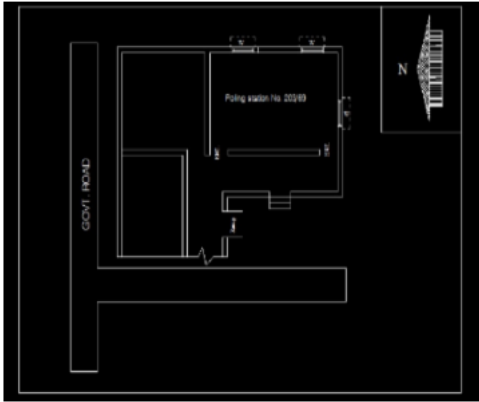

নির্বাচক নিবন্ধন আধিকারিকের স্বাক্ষর

Nazri Naksha

Google Map View

Polling Station Building Front View

Polling Station Front View

Cad View

Key MAP View

1 নাম : সেক সপুল পিতার নাম : সেক হাফিজুল বাড়ির নং : N0073 বয়স : 25 লিঙ্গ : পুরুষ	XZA2276061 ফটো উপলব্ধ	2 নাম : রোসিদা বিবি স্বামীর নাম : সেক সপুল বাড়ির নং : N0073 বয়স : 26 লিঙ্গ : মহিলা	XZA2276046 ফটো উপলব্ধ	3 নাম : সেক মোজাম্মেল পিতার নাম : সেক হাফিজুল বাড়ির নং : এন0073 বয়স : 24 লিঙ্গ : পুরুষ	XZA2430858 ফটো উপলব্ধ
4 নাম : সাবেরা বিবি স্বামীর নাম : সেক হাফিজুল বাড়ির নং : এন001 বয়স : 56 লিঙ্গ : মহিলা	XZA2416089 ফটো উপলব্ধ	5 নাম : সেক হাফিজুল পিতার নাম : সেক মতি বাড়ির নং : এন001 বয়স : 66 লিঙ্গ : পুরুষ	XZA2416048 ফটো উপলব্ধ	6 নাম : বিক্রম আদক পিতার নাম : ভরত চন্দ্র আদক বাড়ির নং : এন0293 বয়স : 24 লিঙ্গ : পুরুষ	XZA2521227 ফটো উপলব্ধ
7 নাম : সবিতা আদক স্বামীর নাম : সুশীল আদক বাড়ির নং : বাড়ি খণ্ডগ্রাম বয়স : 59 লিঙ্গ : মহিলা	XZA2528446 ফটো উপলব্ধ	8 নাম : মোসুমী নাগ আদক স্বামীর নাম : অতনু আদক বাড়ির নং : এন0072 বয়স : 22 লিঙ্গ : মহিলা	XZA2595650 ফটো উপলব্ধ	9 নাম : শিখা প্রমাণিক আদক স্বামীর নাম : শান্তনু আদক বাড়ির নং : এন0072 বয়স : 23 লিঙ্গ : মহিলা	XZA2589901 ফটো উপলব্ধ
10 নাম : কেয়া ঘোরাই পিতার নাম : অসিত ঘোরাই বাড়ির নং : এন0250 বয়স : 30 লিঙ্গ : মহিলা	RGN1927391 ফটো উপলব্ধ	11 নাম : অতনু আদক পিতার নাম : গুরুপদ আদক বাড়ির নং : n0072 বয়স : 28 লিঙ্গ : পুরুষ	XZA2042554 ফটো উপলব্ধ	12 নাম : বীনা আদক স্বামীর নাম : বিশুজিৎ আদক বাড়ির নং : n0019 বয়স : 29 লিঙ্গ : মহিলা	XZA2042505 ফটো উপলব্ধ
13 নাম : সৌমেন আদক পিতার নাম : রাম আদক বাড়ির নং : n0252 বয়স : 33 লিঙ্গ : পুরুষ	XZA1513787 ফটো উপলব্ধ	14 নাম : শক্ত আদক পিতার নাম : সুশীল আদক বাড়ির নং : n0102 বয়স : 29 লিঙ্গ : পুরুষ	XZA1943679 ফটো উপলব্ধ	15 নাম : গুরুপদ আদক পিতার নাম : শরতচন্দ্র আদক বাড়ির নং : n0072 বয়স : 55 লিঙ্গ : পুরুষ	WB/30/202/147676 ফটো উপলব্ধ
16 নাম : জয়ন্তী আদক স্বামীর নাম : গুরুপদ আদক বাড়ির নং : n0072 বয়স : 53 লিঙ্গ : মহিলা	WB/30/202/147675 ফটো উপলব্ধ	17 নাম : সূর্য্য কুমার আদক পিতার নাম : লক্ষন আদক বাড়ির নং : n0348 বয়স : 53 লিঙ্গ : পুরুষ	WB/30/202/147340 ফটো উপলব্ধ	18 নাম : আল্পনা আদক স্বামীর নাম : সূর্য্য কুমার আদক বাড়ির নং : n0347 বয়স : 47 লিঙ্গ : মহিলা	MMF2504835 ফটো উপলব্ধ
19 নাম : ভরতচন্দ্র আদক পিতার নাম : গজেন্দ্র আদক বাড়ির নং : n0293 বয়স : 45 লিঙ্গ : পুরুষ	WB/30/202/147466 ফটো উপলব্ধ	20 নাম : কাবেরী আদক স্বামীর নাম : ভরতচন্দ্র আদক বাড়ির নং : n0289 বয়স : 44 লিঙ্গ : মহিলা	MMF2243541 ফটো উপলব্ধ	21 নাম : সৌমিত্র আদক পিতার নাম : রাম আদক বাড়ির নং : n0251 বয়স : 35 লিঙ্গ : পুরুষ	XZA1300607 ফটো উপলব্ধ
22 নাম : সৌরভ আদক পিতার নাম : রামপদ আদক বাড়ির নং : এন250 বয়স : 40 লিঙ্গ : পুরুষ	MMF2720217 ফটো উপলব্ধ	23 নাম : সরস্বতী আদক স্বামীর নাম : রামপদ আদক বাড়ির নং : n0249 বয়স : 49 লিঙ্গ : মহিলা	WB/30/202/147003 ফটো উপলব্ধ	24 নাম : রাম আদক পিতার নাম : গজেন্দ্র নাথ আদক বাড়ির নং : n0248 বয়স : 73 লিঙ্গ : পুরুষ	WB/30/202/147013 ফটো উপলব্ধ
25 নাম : অরুনা আদক স্বামীর নাম : সুশীল আদক বাড়ির নং : n0247 বয়স : 54 লিঙ্গ : মহিলা	MMF2243632 ফটো উপলব্ধ	26 নাম : সুশীল আদক পিতার নাম : ধীরেন্দ্র আদক বাড়ির নং : n0246 বয়স : 62 লিঙ্গ : পুরুষ	MMF2503944 ফটো উপলব্ধ	27 নাম : সুশীল আদক পিতার নাম : ধীরেন্দ্র আদক বাড়ির নং : n0102 বয়স : 62 লিঙ্গ : পুরুষ	WB/30/202/147540 ফটো উপলব্ধ
28 নাম : শান্তনু আদক পিতার নাম : গুরুপদ আদক বাড়ির নং : n0072 বয়স : 30 লিঙ্গ : পুরুষ	XZA1819788 ফটো উপলব্ধ	29 নাম : পুষ্পরানী আদক স্বামীর নাম : নরেন্দ্র আদক বাড়ির নং : n0267 বয়স : 66 লিঙ্গ : মহিলা	WB/30/202/147006 ফটো উপলব্ধ	30 নাম : বিশুজিৎ আদক পিতার নাম : নরেন্দ্র নাথ আদক বাড়ির নং : n0268 বয়স : 46 লিঙ্গ : পুরুষ	MMF1629237 ফটো উপলব্ধ