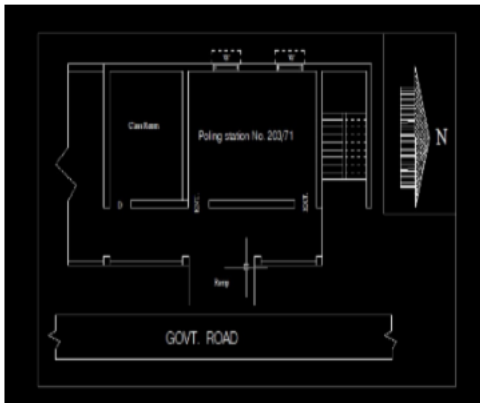

নির্বাচক নিবন্ধন আধিকারিকের স্বাক্ষর

Nazri Naksha

Google Map View

Polling Station Building Front View

Polling Station Front View

Cad View

Key MAP View

1 নাম : সুলতানা বেগম স্বামীর নাম : সেক হাসমৎ আলি বাড়ির নং : n0092 বয়স : 47 লিঙ্গ : মহিলা	XZA1516897 ফটো উপলব্ধ	2 নাম : মোসাম্মাতুলসুন্দরা বেগম স্বামীর নাম : খলিল বাড়ির নং : n0092 বয়স : 73 লিঙ্গ : মহিলা	WB/30/202/168632 ফটো উপলব্ধ	3 নাম : সেক মেসবউদ্দীন পিতার নাম : সেক হাসমত আলি বাড়ির নং : এন092 বয়স : 24 লিঙ্গ : পুরুষ	XZA2484228 ফটো উপলব্ধ
4 নাম : সেখ হাসমৎ আলি পিতার নাম : সেক খলিল রহমন বাড়ির নং : n0092 বয়স : 49 লিঙ্গ : পুরুষ	MMF2513174 ফটো উপলব্ধ	5 নাম : সৌরভ মন্ডল পিতার নাম : জশোঞ্জয় মন্ডল বাড়ির নং : N0001 বয়স : 25 লিঙ্গ : পুরুষ	XZA2278091 ফটো উপলব্ধ	6 নাম : সীমা মাল্লা সামন্ত স্বামীর নাম : বিশুজিৎ সামন্ত বাড়ির নং : N0001 বয়স : 29 লিঙ্গ : মহিলা	XZA1903699 ফটো উপলব্ধ
7 নাম : কিশোরী আদক স্বামীর নাম : রাধানাথ আদক বাড়ির নং : n0001 বয়স : 88 লিঙ্গ : মহিলা	WB/30/202/168129 ফটো উপলব্ধ	8 নাম : জশোঞ্জয় মন্ডল পিতার নাম : হরিপদ মন্ডল বাড়ির নং : n0001 বয়স : 50 লিঙ্গ : পুরুষ	WB/30/202/168244 ফটো উপলব্ধ	9 নাম : মায়ী মন্ডল স্বামীর নাম : জশোঞ্জয় মন্ডল বাড়ির নং : n0001 বয়স : 47 লিঙ্গ : মহিলা	MMF1635168 ফটো উপলব্ধ
10 নাম : পম্পা চক্রবর্তী স্বামীর নাম : প্রদীপ চক্রবর্তী বাড়ির নং : n0054 বয়স : 48 লিঙ্গ : মহিলা	MMF1635697 ফটো উপলব্ধ	11 নাম : প্রদীপ চক্রবর্তী পিতার নাম : সুকুমার চক্রবর্তী বাড়ির নং : n0054 বয়স : 58 লিঙ্গ : পুরুষ	XZA2162113 ফটো উপলব্ধ	12 নাম : অচলা চক্রবর্তী স্বামীর নাম : সুকুমার চক্রবর্তী বাড়ির নং : n0054 বয়স : 76 লিঙ্গ : মহিলা	XZA2162071 ফটো উপলব্ধ
13 নাম : সুকুমার চক্রবর্তী পিতার নাম : বিভূতি চক্রবর্তী বাড়ির নং : n0054 বয়স : 89 লিঙ্গ : পুরুষ	XZA2162063 ফটো উপলব্ধ	14 নাম : সেক সুলতানা বেগম (দত্ত) স্বামীর নাম : সেক রিয়াজুদ্দিন আহমেদ বাড়ির নং : n0092 বয়স : 37 লিঙ্গ : মহিলা	XZA1516905 ফটো উপলব্ধ	15 নাম : শ্যামসুন্দর দুয়ারী পিতার নাম : গুণধর দুয়ারী বাড়ির নং : n0035 বয়স : 39 লিঙ্গ : পুরুষ	MMF2910396 ফটো উপলব্ধ
16 নাম : ললিতা দুয়ারী স্বামীর নাম : গৌর দুয়ারী বাড়ির নং : n0035 বয়স : 50 লিঙ্গ : মহিলা	MMF2250538 ফটো উপলব্ধ	17 নাম : গৌর দুয়ারী পিতার নাম : গুণধর দুয়ারী বাড়ির নং : n0035 বয়স : 57 লিঙ্গ : পুরুষ	WB/30/202/168214 ফটো উপলব্ধ	18 নাম : পূর্ণিমা দুয়ারী স্বামীর নাম : নিমাই দুয়ারী বাড়ির নং : n0035 বয়স : 36 লিঙ্গ : মহিলা	XZA1428606 ফটো উপলব্ধ
19 নাম : সত্যবালা দুয়ারী স্বামীর নাম : গুণধর দুয়ারী বাড়ির নং : n0035 বয়স : 76 লিঙ্গ : মহিলা	WB/30/202/168464 ফটো উপলব্ধ	20 নাম : নিমাই দুয়ারী পিতার নাম : গুণধর দুয়ারী বাড়ির নং : n0035 বয়স : 42 লিঙ্গ : পুরুষ	MMF2515161 ফটো উপলব্ধ	21 নাম : নিতাই দুয়ারী পিতার নাম : গুণধর দুয়ারী বাড়ির নং : n0035 বয়স : 54 লিঙ্গ : পুরুষ	WB/30/202/168647 ফটো উপলব্ধ
22 নাম : মায়ী দুয়ারী স্বামীর নাম : নিতাই দুয়ারী বাড়ির নং : n0035 বয়স : 40 লিঙ্গ : মহিলা	MMF2838522 ফটো উপলব্ধ	23 নাম : মিতু রানী দুয়ারী স্বামীর নাম : শ্যামসুন্দর দুয়ারী বাড়ির নং : n0035 বয়স : 36 লিঙ্গ : মহিলা	XZA1303254 ফটো উপলব্ধ	24 নাম : পরিতোষ দাস পিতার নাম : সর্বেশ্বর দাস বাড়ির নং : n0119 বয়স : 66 লিঙ্গ : পুরুষ	WB/30/202/168005 ফটো উপলব্ধ
25 নাম : সুধারাণী দাস স্বামীর নাম : পরিতোষ দাস বাড়ির নং : n0119 বয়স : 63 লিঙ্গ : মহিলা	XZA2457182 ফটো উপলব্ধ	26 নাম : শিবশংকর দাস পিতার নাম : পরিতোষ দাস বাড়ির নং : n0119 বয়স : 40 লিঙ্গ : পুরুষ	MMF2515153 ফটো উপলব্ধ	27 নাম : তনুশ্রী দাস স্বামীর নাম : শিবনারায়ন দাস বাড়ির নং : n0119 বয়স : 35 লিঙ্গ : মহিলা	XZA1428564 ফটো উপলব্ধ
28 নাম : শিবনারায়ণ দাস পিতার নাম : পরিতোষ দাস বাড়ির নং : n0119 বয়স : 44 লিঙ্গ : পুরুষ	MMF2250520 ফটো উপলব্ধ	29 নাম : ভবানী হাজরা (দাস) স্বামীর নাম : শিবশংকর দাস বাড়ির নং : n0119 বয়স : 34 লিঙ্গ : মহিলা	XZA1428572 ফটো উপলব্ধ	30 নাম : সুমিত্রা দে রানা স্বামীর নাম : সন্তু রানা বাড়ির নং : এন0 বয়স : 25 লিঙ্গ : মহিলা	XZA2343127 ফটো উপলব্ধ