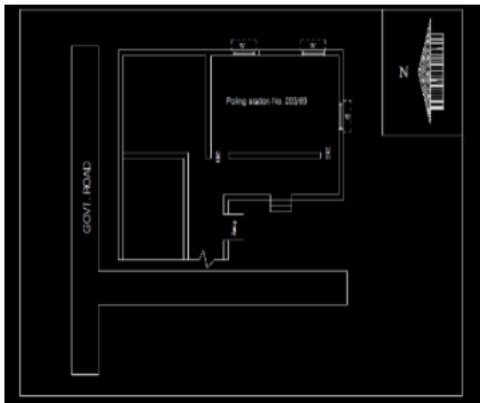

নির্বাচক নিবন্ধন আধিকারিকের স্বাক্ষর

Nazri Naksha

Google Map View

Polling Station Building Front View

Polling Station Front View

Cad View

Key MAP View

1	MMF2430635	নাম : বেলা মন্ডল(জানা) স্বামীর নাম: শৈলেশ কুমার জানা বাড়ির নং : n0045 বয়স : 51 লিঙ্গ : মহিলা	ফটো উপলব্ধ	2	XZA2111748	নাম : প্রিয়া জানা (ওঝা) স্বামীর নাম: স্বপন কুমার ওঝা বাড়ির নং : এন001 বয়স : 28 লিঙ্গ : মহিলা	ফটো উপলব্ধ	3	XZA1518141	নাম : কৃষ্ণপদ ওঝা পিতার নাম: লক্ষ্মন ওঝা বাড়ির নং : n0143 বয়স : 72 লিঙ্গ : পুরুষ	ফটো উপলব্ধ
4	XZA1518133	নাম : কমলা ওঝা স্বামীর নাম: কৃষ্ণপদ ওঝা বাড়ির নং : n0142 বয়স : 67 লিঙ্গ : মহিলা	ফটো উপলব্ধ	5	XZA1518109	নাম : স্বপন কুমার ওঝা পিতার নাম: কৃষ্ণপদ ওঝা বাড়ির নং : n0139 বয়স : 36 লিঙ্গ : পুরুষ	ফটো উপলব্ধ	6	MMF1722628	নাম : দীপ্তি জানা স্বামীর নাম: তাপস কুমার জানা বাড়ির নং : মনমত ভবন বয়স : 47 লিঙ্গ : মহিলা	ফটো উপলব্ধ
7	MMF2785517	নাম : তাপস কুমার জানা পিতার নাম: নানক জানা বাড়ির নং : এন0031 বয়স : 57 লিঙ্গ : পুরুষ	ফটো উপলব্ধ	8	XZA0630426	নাম : সোমা জানা স্বামীর নাম: মানস জানা বাড়ির নং : n0031 বয়স : 38 লিঙ্গ : মহিলা	ফটো উপলব্ধ	9	WB/30/202/177379	নাম : মানস জানা পিতার নাম: নানক জানা বাড়ির নং : n0031 বয়স : 53 লিঙ্গ : পুরুষ	ফটো উপলব্ধ
10	XZA2437184	নাম : সমীর জানা পিতার নাম: তাপস কুমার জানা বাড়ির নং : এন0031 বয়স : 24 লিঙ্গ : পুরুষ	ফটো উপলব্ধ	11	XZA2475101	নাম : শ্রীকান্ত কাণ্ডার পিতার নাম: কাণ্ডার বাড়ির নং : এন0001 বয়স : 23 লিঙ্গ : পুরুষ	ফটো উপলব্ধ	12	XZA2475119	নাম : মেনকা সাহা পিতার নাম: দীপক কুমার সাহা বাড়ির নং : এন001 বয়স : 23 লিঙ্গ : মহিলা	ফটো উপলব্ধ
13	XZA2590503	নাম : মল্লিকা সাহা পিতার নাম: দীপক কুমার সাহা বাড়ির নং : এন0001 বয়স : 22 লিঙ্গ : মহিলা	ফটো উপলব্ধ	14	XZA1713676	নাম : মৌমিতা আদক মন্ডল স্বামীর নাম: অতনু মন্ডল বাড়ির নং : N0001 বয়স : 31 লিঙ্গ : মহিলা	ফটো উপলব্ধ	15	XZA1799550	নাম : অর্পিতা রায় চক্রবর্তী স্বামীর নাম: মৌসম চক্রবর্তী বাড়ির নং : এন0001 বয়স : 30 লিঙ্গ : মহিলা	ফটো উপলব্ধ
16	XZA2476000	নাম : সুস্মিতা বেরা কান্ডার স্বামীর নাম: পুলক কাণ্ডার বাড়ির নং : এন001 বয়স : 25 লিঙ্গ : মহিলা	ফটো উপলব্ধ	17	XZA2128510	নাম : দীপক কুমার সাহা পিতার নাম: শ্রীকৃষ্ণ সাহা বাড়ির নং : এন0001 বয়স : 54 লিঙ্গ : পুরুষ	ফটো উপলব্ধ	18	XZA1981414	নাম : সুশান্ত কান্ডার পিতার নাম: তারকেশ্বর কান্ডার বাড়ির নং : n0001 বয়স : 28 লিঙ্গ : পুরুষ	ফটো উপলব্ধ
19	MMF2839728	নাম : মানিক লাল কাণ্ডার পিতার নাম: বানেশ্বর কাণ্ডার বাড়ির নং : এন0001 বয়স : 39 লিঙ্গ : পুরুষ	ফটো উপলব্ধ	20	WB/30/202/177127	নাম : কাজলবালা কাণ্ডার স্বামীর নাম: বানেশ্বর কাণ্ডার বাড়ির নং : n0001 বয়স : 59 লিঙ্গ : মহিলা	ফটো উপলব্ধ	21	XZA2709905	নাম : বানেশ্বর কাণ্ডার পিতার নাম: হরিপদ কাণ্ডার বাড়ির নং : এন0001 বয়স : 64 লিঙ্গ : পুরুষ	ফটো উপলব্ধ
22	WB/30/202/177316	নাম : সন্ধ্যারানী কাণ্ডার স্বামীর নাম: সত্যেশ্বর কাণ্ডার বাড়ির নং : n0001 বয়স : 58 লিঙ্গ : মহিলা	ফটো উপলব্ধ	23	WB/30/202/177229	নাম : সত্যেশ্বর কাণ্ডার পিতার নাম: হরিপদ কাণ্ডার বাড়ির নং : n0001 বয়স : 67 লিঙ্গ : পুরুষ	ফটো উপলব্ধ	24	WB/30/202/177234	নাম : খগেন্দ্রনাথ কাণ্ডার পিতার নাম: তারকেশ্বর কাণ্ডার বাড়ির নং : n0001 বয়স : 74 লিঙ্গ : পুরুষ	ফটো উপলব্ধ
25	XZA2710085	নাম : তারকেশ্বর কাণ্ডার পিতার নাম: হরিপদ কাণ্ডার বাড়ির নং : এন0001 বয়স : 54 লিঙ্গ : পুরুষ	ফটো উপলব্ধ	26	XZA1730654	নাম : সুমিত্রা মাল্লা(কান্ডার) স্বামীর নাম: মানিকলাল কান্ডার বাড়ির নং : এন0001 বয়স : 31 লিঙ্গ : মহিলা	ফটো উপলব্ধ	27	XZA1730498	নাম : পুলক কান্ডার পিতার নাম: বানেশ্বর কান্ডার বাড়ির নং : n0001 বয়স : 34 লিঙ্গ : পুরুষ	ফটো উপলব্ধ
28	XZA1430362	নাম : অলোক কাণ্ডার পিতার নাম: বানেশ্বর কান্ডার বাড়ির নং : এন0001 বয়স : 36 লিঙ্গ : পুরুষ	ফটো উপলব্ধ	29	MMF2911717	নাম : উমা কান্ডার স্বামীর নাম: প্রশান্ত কান্ডার বাড়ির নং : এন0001 বয়স : 38 লিঙ্গ : মহিলা	ফটো উপলব্ধ	30	XZA2128536	নাম : আশা সাহা পিতার নাম: মোহন সাহা বাড়ির নং : এন0001 বয়স : 44 লিঙ্গ : মহিলা	ফটো উপলব্ধ