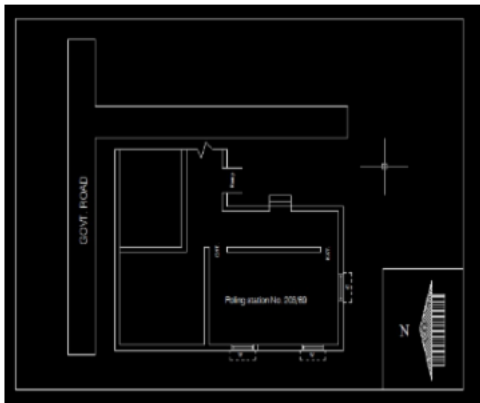

নির্বাচক নিবন্ধন আধিকারিকের স্বাক্ষর

Nazri Naksha

Google Map View

Polling Station Building Front View

Polling Station Front View

Cad View

Key MAP View

বিধানসভা নির্বাচনক্ষেত্রের নং, নাম : 203-তমলুক
ভাগ নং, নাম : 1-পাকুড়িয়া দক্ষিণ পাড়া