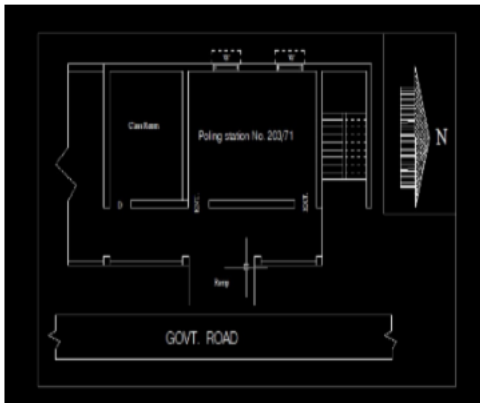

নির্বাচক নিবন্ধন আধিকারিকের স্বাক্ষর

Nazri Naksha

Google Map View

Polling Station Building Front View

Polling Station Front View

Cad View

Key MAP View

1 নাম : ভারতী হাজরা স্বামীর নাম: দিলিপ হাজরা বাড়ির নং : n0059 বয়স : 52 লিঙ্গ : মহিলা	XZA2161701 ফটো উপলব্ধ	2 নাম : হাজরা পিতার নাম: পুলিন হাজরা বাড়ির নং : n0059 বয়স : 67 লিঙ্গ : পুরুষ	XZA2161693 ফটো উপলব্ধ	3 নাম : দীপ্তি হাজরা মানিক স্বামীর নাম: নান্টু মানিক বাড়ির নং : সি/ও- নান্টু মানিক বয়স : 24 লিঙ্গ : মহিলা	XZA2402535 ফটো উপলব্ধ
4 নাম : তনুশ্রী জানা (অধিকারী) স্বামীর নাম: সৌমশ্রী অধিকারী বাড়ির নং : n0009 বয়স : 45 লিঙ্গ : মহিলা	HGZ1669068 ফটো উপলব্ধ	5 নাম : নমিতা অধিকারী স্বামীর নাম: নিরঞ্জন অধিকারী বাড়ির নং : n0009 বয়স : 66 লিঙ্গ : মহিলা	XZA2603678 ফটো উপলব্ধ	6 নাম : সৌম্যশ্রী অধিকারী পিতার নাম: নিরঞ্জন অধিকারী বাড়ির নং : n0009 বয়স : 44 লিঙ্গ : পুরুষ	HGZ1672070 ফটো উপলব্ধ
7 নাম : সৌমেন আদক পিতার নাম: সত্যেশ্বর আদক বাড়ির নং : এস1-502 বয়স : 41 লিঙ্গ : পুরুষ	HGZ2339208 ফটো উপলব্ধ	8 নাম : সোমা রাউত আদক স্বামীর নাম: সৌমেন আদক বাড়ির নং : n0173 বয়স : 29 লিঙ্গ : মহিলা	XZA1871532 ফটো উপলব্ধ	9 নাম : তাপসী আদক স্বামীর নাম: অশোক আদক বাড়ির নং : n0175 বয়স : 34 লিঙ্গ : মহিলা	XZA1477660 ফটো উপলব্ধ
10 নাম : অশোক আদক পিতার নাম: নারায়ণ চন্দ্র আদক বাড়ির নং : n0175 বয়স : 43 লিঙ্গ : পুরুষ	HGZ2339190 ফটো উপলব্ধ	11 নাম : কৃষ্ণা আদক স্বামীর নাম: অরুণচন্দ্র আদক বাড়ির নং : n0140 বয়স : 43 লিঙ্গ : মহিলা	HGZ2339182 ফটো উপলব্ধ	12 নাম : সুজাতা আদক স্বামীর নাম: অলোক আদক বাড়ির নং : n0140 বয়স : 43 লিঙ্গ : মহিলা	HGZ2339174 ফটো উপলব্ধ
13 নাম : অলোক আদক পিতার নাম: নারায়ণ আদক বাড়ির নং : n0140 বয়স : 49 লিঙ্গ : পুরুষ	HGZ1603513 ফটো উপলব্ধ	14 নাম : অরুণ চন্দ্র আদক পিতার নাম: নারায়ণ আদক বাড়ির নং : n0140 বয়স : 52 লিঙ্গ : পুরুষ	XZA2679470 ফটো উপলব্ধ	15 নাম : ললিতা আদক স্বামীর নাম: নারায়ণ আদক বাড়ির নং : n0140 বয়স : 65 লিঙ্গ : মহিলা	WB/30/201/495389 ফটো উপলব্ধ
16 নাম : বাসন্তী আদক স্বামীর নাম: সত্যেশ্বর আদক বাড়ির নং : n0140 বয়স : 70 লিঙ্গ : মহিলা	WB/30/201/495392 ফটো উপলব্ধ	17 নাম : সত্যেশ্বর আদক পিতার নাম: চণ্ডীচরণ আদক বাড়ির নং : n0140 বয়স : 75 লিঙ্গ : পুরুষ	WB/30/201/495235 ফটো উপলব্ধ	18 নাম : নারায়ণচন্দ্র আদক পিতার নাম: চণ্ডীচরণ আদক বাড়ির নং : n0140 বয়স : 78 লিঙ্গ : পুরুষ	WB/30/201/495301 ফটো উপলব্ধ
19 নাম : রেখা করণ স্বামীর নাম: রঞ্জিত করণ বাড়ির নং : n0198 বয়স : 44 লিঙ্গ : মহিলা	GWV2027167 ফটো উপলব্ধ	20 নাম : রাজেন্দ্র নাথ করণ পিতার নাম: রঞ্জিত কুমার করণ বাড়ির নং : n0198 বয়স : 29 লিঙ্গ : পুরুষ	XZA1871417 ফটো উপলব্ধ	21 নাম : রূপসা নন্দা করণ স্বামীর নাম: রাজেন্দ্র নাথ করণ বাড়ির নং : এন0198 বয়স : 22 লিঙ্গ : মহিলা	XZA2648038 ফটো উপলব্ধ
22 নাম : মানু মন্ডল খাটুয়া স্বামীর নাম: অক্ষয় খাটুয়া বাড়ির নং : n0124 বয়স : 45 লিঙ্গ : মহিলা	HGZ2054567 ফটো উপলব্ধ	23 নাম : জয়শ্রী গিরি খাটুয়া স্বামীর নাম: গোপাল খাটুয়া বাড়ির নং : N0126 বয়স : 28 লিঙ্গ : মহিলা	XZA2094944 ফটো উপলব্ধ	24 নাম : প্রসেনজিৎ খাটুয়া পিতার নাম: সুকুমার খাটুয়া বাড়ির নং : n0125 বয়স : 35 লিঙ্গ : পুরুষ	XZA1390780 ফটো উপলব্ধ
25 নাম : বুল্টি হাজরা খাটুয়া স্বামীর নাম: মনোরঞ্জন খাটুয়া বাড়ির নং : এন0125 বয়স : 24 লিঙ্গ : মহিলা	XZA2585446 ফটো উপলব্ধ	26 নাম : মনোরঞ্জন খাটুয়া পিতার নাম: সুকুমার খাটুয়া বাড়ির নং : n0125 বয়স : 34 লিঙ্গ : পুরুষ	XZA1477678 ফটো উপলব্ধ	27 নাম : স্বর্ণা খাটুয়া স্বামীর নাম: সুকুমার খাটুয়া বাড়ির নং : n0125 বয়স : 56 লিঙ্গ : মহিলা	WB/30/201/495053 ফটো উপলব্ধ
28 নাম : অর্পনা খাটুয়া (মাম্মা) স্বামীর নাম: রবীন্দ্রনাথ খাটুয়া বাড়ির নং : n0124 বয়স : 45 লিঙ্গ : মহিলা	HGZ1671288 ফটো উপলব্ধ	29 নাম : রবীন্দ্রনাথ খাটুয়া পিতার নাম: রতনচন্দ্র খাটুয়া বাড়ির নং : n0124 বয়স : 53 লিঙ্গ : পুরুষ	HGZ1008010 ফটো উপলব্ধ	30 নাম : অক্ষয় খাটুয়া পিতার নাম: রতনচন্দ্র খাটুয়া বাড়ির নং : n0124 বয়স : 57 লিঙ্গ : পুরুষ	WB/30/201/495443 ফটো উপলব্ধ