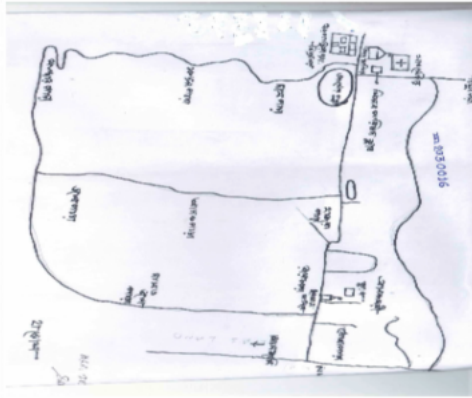

Nazri Naksha