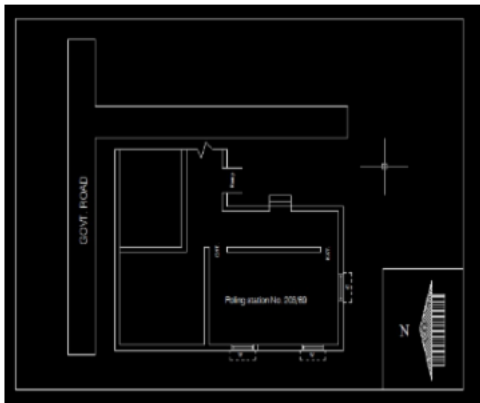

নির্বাচক নিবন্ধন আধিকারিকের স্বাক্ষর

Nazri Naksha

Google Map View

Polling Station Building Front View

Polling Station Front View

Cad View

Key MAP View

1 নাম : কল্যাণী সাঁতরা (জানা) স্বামীর নাম: দুলাল জানা বাড়ির নং : n0013 বয়স : 39 লিঙ্গ : মহিলা	MMF2724680	2 নাম : ভারতী কাঁঠাল স্বামীর নাম: সুবল চন্দ্র কাঁঠাল বাড়ির নং : n0004 বয়স : 61 লিঙ্গ : মহিলা	WB/30/202/189546	3 নাম : তাপস কাঁঠাল পিতার নাম: নিমাই কাঁঠাল বাড়ির নং : এন0003 বয়স : 23 লিঙ্গ : পুরুষ	XZA2551000
4 নাম : নিমাই কাঁঠাল পিতার নাম: গোষ্ঠবিহারী কাঁঠাল বাড়ির নং : n0003 বয়স : 41 লিঙ্গ : পুরুষ	MMF2724664	5 নাম : ডলি কাঁঠাল স্বামীর নাম: নিমাই কাঁঠাল বাড়ির নং : n0003 বয়স : 41 লিঙ্গ : মহিলা	MMF2523629	6 নাম : অতুলচন্দ্র কাঁঠাল পিতার নাম: সতীশ কাঁঠাল বাড়ির নং : n0003 বয়স : 76 লিঙ্গ : পুরুষ	WB/30/202/189299
7 নাম : সুবলচন্দ্র কাঁঠাল পিতার নাম: সতীশ কাঁঠাল বাড়ির নং : n0003 বয়স : 65 লিঙ্গ : পুরুষ	WB/30/202/189537	8 নাম : শ্রীদাম কাঁঠাল পিতার নাম: সতীশ কাঁঠাল বাড়ির নং : n0003 বয়স : 61 লিঙ্গ : পুরুষ	WB/30/202/189024	9 নাম : প্রতিমা কাঁঠাল স্বামীর নাম: শ্রীদাম কাঁঠাল বাড়ির নং : n0003 বয়স : 57 লিঙ্গ : মহিলা	WB/30/202/189094
10 নাম : সুজিত ঘোষ পিতার নাম: উত্তম কুমার ঘোষ বাড়ির নং : n0004 বয়স : 36 লিঙ্গ : পুরুষ	XZA1305788	11 নাম : চন্দনা কাঁঠাল স্বামীর নাম: শ্যামপদ কাঁঠাল বাড়ির নং : n0004 বয়স : 38 লিঙ্গ : মহিলা	XZA0646224	12 নাম : শ্যামচন্দ্র কাঁঠাল পিতার নাম: অতুলচন্দ্র কাঁঠাল বাড়ির নং : n0004 বয়স : 48 লিঙ্গ : পুরুষ	MMF1641380
13 নাম : কার্তিক কাঁঠাল পিতার নাম: বাসুদেব কাঁঠাল বাড়ির নং : n0004 বয়স : 31 লিঙ্গ : পুরুষ	XZA1732064	14 নাম : মঙ্গলী গাড়া (কাঁঠাল) স্বামীর নাম: বিশ্বজিত কাঁঠাল বাড়ির নং : n0004 বয়স : 31 লিঙ্গ : মহিলা	XZA1823590	15 নাম : বিশ্বজিত কাঁঠাল পিতার নাম: বাসুদেব কাঁঠাল বাড়ির নং : n0004 বয়স : 36 লিঙ্গ : পুরুষ	XZA1208123
16 নাম : রেখারাণী কাঁঠাল স্বামীর নাম: বাসুদেব কাঁঠাল বাড়ির নং : n0004 বয়স : 54 লিঙ্গ : মহিলা	WB/30/202/189589	17 নাম : বাসুদেব কাঁঠাল পিতার নাম: সতীশ কাঁঠাল বাড়ির নং : n0004 বয়স : 58 লিঙ্গ : পুরুষ	WB/30/202/189170	18 নাম : লক্ষ্মীরানী কাঁঠাল স্বামীর নাম: গোষ্ঠ কাঁঠাল বাড়ির নং : n0004 বয়স : 65 লিঙ্গ : মহিলা	WB/30/202/189248
19 নাম : কাননবালা কাঁঠাল স্বামীর নাম: অতুল কাঁঠাল বাড়ির নং : n0004 বয়স : 65 লিঙ্গ : মহিলা	WB/30/202/189057	20 নাম : কৃষ্ণা কাঁঠাল স্বামীর নাম: জগন্নাথ কাঁঠাল বাড়ির নং : n0003 বয়স : 37 লিঙ্গ : মহিলা	XZA1305630	21 নাম : সম্পা পিছলী(কাঁঠাল) স্বামীর নাম: বামপদ কাঁঠাল বাড়ির নং : n0003 বয়স : 33 লিঙ্গ : মহিলা	XZA1619618
22 নাম : বামপদ কাঁঠাল পিতার নাম: অতুল চন্দ্র কাঁঠাল বাড়ির নং : n0003 বয়স : 37 লিঙ্গ : পুরুষ	XZA1208131	23 নাম : জগন্নাথ কাঁঠাল পিতার নাম: শ্রী দাম কাঁঠাল বাড়ির নং : n0003 বয়স : 44 লিঙ্গ : পুরুষ	MMF2840445	24 নাম : মানসী মন্ডল(কাঁঠাল) স্বামীর নাম: প্রসেনজিৎ কাঁঠাল বাড়ির নং : n0003 বয়স : 33 লিঙ্গ : মহিলা	XZA1619535
25 নাম : প্রসেনজিৎ কাঁঠাল পিতার নাম: শ্রীদাম কাঁঠাল বাড়ির নং : n0003 বয়স : 35 লিঙ্গ : পুরুষ	XZA1305705	26 নাম : খুকু কাঁঠাল স্বামীর নাম: বলরাম কাঁঠাল বাড়ির নং : n0003 বয়স : 38 লিঙ্গ : মহিলা	XZA1431378	27 নাম : বলরাম কাঁঠাল পিতার নাম: শ্রীদাম কাঁঠাল বাড়ির নং : n0003 বয়স : 37 লিঙ্গ : পুরুষ	XZA1305689
28 নাম : মনিমালা পিছলী ঘোষ স্বামীর নাম: সমীর ঘোষ বাড়ির নং : N0001 বয়স : 31 লিঙ্গ : মহিলা	XZA2309383	29 নাম : রমা সামন্ত স্বামীর নাম: দেব সামন্ত বাড়ির নং : এন0001 বয়স : 29 লিঙ্গ : মহিলা	XZA2111128	30 নাম : প্রদ্যুৎ ঘোড়াই পিতার নাম: সুদাম চন্দ্র ঘোড়াই বাড়ির নং : n0001 বয়স : 31 লিঙ্গ : পুরুষ	XZA1731934