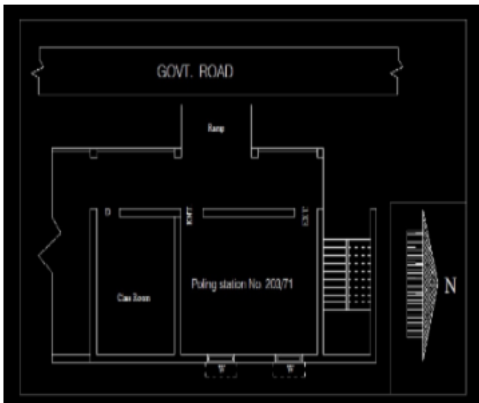

নির্বাচক নিবন্ধন আধিকারিকের স্বাক্ষর

Nazri Naksha

Google Map View

Polling Station Building Front View

Polling Station Front View

Cad View

Key MAP View

1 নাম : বীনা মল্লী(মাল) স্বামীর নাম: প্রসেনজিৎ মাল বাড়ির নং : n0130 বয়স : 29 লিঙ্গ : মহিলা	XZA1904630 ফটো উপলব্ধ	2 নাম : মনিকা আড়ি বর্মন স্বামীর নাম: চন্দন বর্মন বাড়ির নং : n0207 বয়স : 29 লিঙ্গ : মহিলা	XZA2056026 ফটো উপলব্ধ	3 নাম : সঞ্চিত্তা কর (মাইতি) স্বামীর নাম: নিত্যানন্দ মাইতি বাড়ির নং : n0208 বয়স : 29 লিঙ্গ : মহিলা	XZA2056034 ফটো উপলব্ধ
4 নাম : তনুশ্রী গুছাইত পিতার নাম: অদৈত্য গুছাইত বাড়ির নং : N0168 বয়স : 30 লিঙ্গ : মহিলা	XZA2010056 ফটো উপলব্ধ	5 নাম : কাকন দাস গুছাইত স্বামীর নাম: মানিক গুছাইত বাড়ির নং : এন0045 বয়স : 24 লিঙ্গ : মহিলা	XZA2513646 ফটো উপলব্ধ	6 নাম : সরস্বতী গুছাইত স্বামীর নাম: গোষ্ঠাবিহারী গুছাইত বাড়ির নং : n0045 বয়স : 68 লিঙ্গ : মহিলা	WB/30/202/198120 ফটো উপলব্ধ
7 নাম : মানিক গুছাইত পিতার নাম: গোষ্ঠাবিহারী গুছাইত বাড়ির নং : n0045 বয়স : 36 লিঙ্গ : পুরুষ	XZA1620590 ফটো উপলব্ধ	8 নাম : চন্দ্রমোহন গুছাইত পিতার নাম: গোষ্ঠা গুছাইত বাড়ির নং : n0045 বয়স : 39 লিঙ্গ : পুরুষ	MMF2914513 ফটো উপলব্ধ	9 নাম : অদৈত্য কুমার গুছাইত পিতার নাম: পূর্ণ চন্দ্র গুছাইত বাড়ির নং : n0168 বয়স : 56 লিঙ্গ : পুরুষ	MMF2526192 ফটো উপলব্ধ
10 নাম : যশোমতি গুছাইত স্বামীর নাম: অদৈত্য কুমার গুছাইত বাড়ির নং : n0168 বয়স : 46 লিঙ্গ : মহিলা	MMF2526200 ফটো উপলব্ধ	11 নাম : মধুমিতা ঘড়া স্বামীর নাম: তপনকুমার ঘড়া বাড়ির নং : n0007 বয়স : 51 লিঙ্গ : মহিলা	MMF2265957 ফটো উপলব্ধ	12 নাম : স্বপ্না ঘড়া পিতার নাম: চন্ডীচরণ ঘড়া বাড়ির নং : n0007 বয়স : 43 লিঙ্গ : পুরুষ	MMF2432508 ফটো উপলব্ধ
13 নাম : মধুমিতা ঘড়া স্বামীর নাম: শম্ভুনাথ ঘড়া বাড়ির নং : n0023 বয়স : 45 লিঙ্গ : মহিলা	MMF2526226 ফটো উপলব্ধ	14 নাম : শম্ভুনাথ ঘড়া পিতার নাম: গোকুল ঘড়া বাড়ির নং : n0023 বয়স : 50 লিঙ্গ : পুরুষ	MMF2526218 ফটো উপলব্ধ	15 নাম : সনৎ কুমার ঘড়া পিতার নাম: গোকুল ঘড়া বাড়ির নং : n0023 বয়স : 49 লিঙ্গ : পুরুষ	MMF1641877 ফটো উপলব্ধ
16 নাম : পূর্ণিমা ঘড়া স্বামীর নাম: গোকুল ঘড়া বাড়ির নং : n0023 বয়স : 69 লিঙ্গ : মহিলা	WB/30/202/198226 ফটো উপলব্ধ	17 নাম : নারায়ন ঘড়া পিতার নাম: নকুল চন্দ্র ঘড়া বাড়ির নং : n0021 বয়স : 33 লিঙ্গ : পুরুষ	XZA1620558 ফটো উপলব্ধ	18 নাম : মালতী ঘড়া স্বামীর নাম: নকুল ঘড়া বাড়ির নং : n0021 বয়স : 55 লিঙ্গ : মহিলা	WB/30/202/198464 ফটো উপলব্ধ
19 নাম : মহাদেব ঘড়া পিতার নাম: নান্দুচন্দ্র ঘড়া বাড়ির নং : n0018 বয়স : 34 লিঙ্গ : পুরুষ	XZA1519644 ফটো উপলব্ধ	20 নাম : সুকদেব ঘড়া পিতার নাম: নান্দু চন্দ্র ঘড়া বাড়ির নং : n0018 বয়স : 37 লিঙ্গ : পুরুষ	XZA1519636 ফটো উপলব্ধ	21 নাম : মাধবী ঘড়া স্বামীর নাম: বসুদেব ঘড়া বাড়ির নং : n0018 বয়স : 38 লিঙ্গ : মহিলা	XZA1620533 ফটো উপলব্ধ
22 নাম : বসুদেব ঘড়া পিতার নাম: নান্দু ঘড়া বাড়ির নং : n0018 বয়স : 42 লিঙ্গ : পুরুষ	MMF1643766 ফটো উপলব্ধ	23 নাম : সন্ধ্যাবালা ঘড়া স্বামীর নাম: নান্দুচন্দ্র ঘড়া বাড়ির নং : n0018 বয়স : 63 লিঙ্গ : মহিলা	XZA2172401 ফটো উপলব্ধ	24 নাম : নান্দু চন্দ্র ঘড়া পিতার নাম: নরেন্দ্র ঘড়া বাড়ির নং : n0018 বয়স : 75 লিঙ্গ : পুরুষ	XZA2459030 ফটো উপলব্ধ
25 নাম : পদ্মা ঘড়া স্বামীর নাম: সুনীল ঘড়া বাড়ির নং : n0017 বয়স : 48 লিঙ্গ : মহিলা	MMF2265932 ফটো উপলব্ধ	26 নাম : সুভাষ চন্দ্র ঘড়া পিতার নাম: কার্তিক ঘড়া বাড়ির নং : n0017 বয়স : 39 লিঙ্গ : পুরুষ	XZA1620541 ফটো উপলব্ধ	27 নাম : পুলিন ঘড়া পিতার নাম: কার্তিক ঘড়া বাড়ির নং : n0017 বয়স : 35 লিঙ্গ : পুরুষ	MMF1643956 ফটো উপলব্ধ
28 নাম : সুনীল ঘড়া পিতার নাম: কার্তিক ঘড়া বাড়ির নং : n0017 বয়স : 53 লিঙ্গ : পুরুষ	WB/30/202/198200 ফটো উপলব্ধ	29 নাম : শিবানী ঘড়া স্বামীর নাম: ক্ষুদিরাম ঘড়া বাড়ির নং : n0017 বয়স : 48 লিঙ্গ : মহিলা	MMF1643329 ফটো উপলব্ধ	30 নাম : ক্ষুদিরাম ঘড়া পিতার নাম: কার্তিক ঘড়া বাড়ির নং : n0017 বয়স : 56 লিঙ্গ : পুরুষ	WB/30/202/198148 ফটো উপলব্ধ