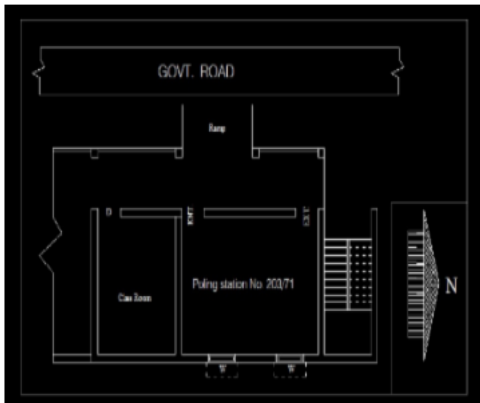

নির্বাচক নিবন্ধন আধিকারিকের স্বাক্ষর

Nazri Naksha

Google Map View

Polling Station Building Front View

Polling Station Front View

Cad View

Key MAP View

1 নাম : সাথী কর বাগ স্বামীর নাম: মানিক বাগ বাড়ির নং : নং 103 বয়স : 24 লিঙ্গ : মহিলা	XZA2409001 ফটো উপলব্ধ	2 নাম : সুসমা কর(সামন্ত) স্বামীর নাম: সমীর সামন্ত বাড়ির নং : N0074 বয়স : 31 লিঙ্গ : মহিলা	XZA2010072 ফটো উপলব্ধ	3 নাম : সৌমেন কাঁঠাল পিতার নাম: লক্ষন কাঁঠাল বাড়ির নং : n0100 বয়স : 27 লিঙ্গ : পুরুষ	XZA2028470 ফটো উপলব্ধ
4 নাম : স্বরূপানন্দ মিশ্র পিতার নাম: প্রানগোপাল মিশ্র বাড়ির নং : N0001 বয়স : 28 লিঙ্গ : পুরুষ	XZA2312759 ফটো উপলব্ধ	5 নাম : জ্যোৎস্না বাগ স্বামীর নাম: নীলকন্ঠ বাগ বাড়ির নং : এন0001 বয়স : 31 লিঙ্গ : মহিলা	ZXL1752914 ফটো উপলব্ধ	6 নাম : বনমালী রায় পিতার নাম: সমির রায় বাড়ির নং : এন001 বয়স : 24 লিঙ্গ : পুরুষ	XZA2409340 ফটো উপলব্ধ
7 নাম : নিত্যানন্দ মিশ্র পিতার নাম: প্রানগোপাল মিশ্র বাড়ির নং : N0001 বয়স : 32 লিঙ্গ : পুরুষ	XZA2312775 ফটো উপলব্ধ	8 নাম : সুপ্রিয় রয় পিতার নাম: সমির রয় বাড়ির নং : এন001 বয়স : 27 লিঙ্গ : পুরুষ	XZA2447274 ফটো উপলব্ধ	9 নাম : কাজল কাঁঠাল স্বামীর নাম: রামপদ কাঁঠাল বাড়ির নং : n0002 বয়স : 59 লিঙ্গ : মহিলা	MMF2787976 ফটো উপলব্ধ
10 নাম : রামপদ কাঁঠাল পিতার নাম: নকুল কাঁঠাল বাড়ির নং : n0001 বয়স : 59 লিঙ্গ : পুরুষ	MMF2971323 ফটো উপলব্ধ	11 নাম : দুর্গা কাঁঠাল স্বামীর নাম: নকুল কাঁঠাল বাড়ির নং : n0001 বয়স : 81 লিঙ্গ : মহিলা	MMF2787950 ফটো উপলব্ধ	12 নাম : শক্রয় কাঁঠাল পিতার নাম: নকুল কাঁঠাল বাড়ির নং : n0001 বয়স : 52 লিঙ্গ : পুরুষ	MMF2787968 ফটো উপলব্ধ
13 নাম : বুমা কাঁঠাল স্বামীর নাম: শক্রয় কাঁঠাল বাড়ির নং : n0001 বয়স : 46 লিঙ্গ : মহিলা	MMF1723220 ফটো উপলব্ধ	14 নাম : শক্তিপদ কাঁঠাল মায়ের নাম: দুর্গাবালা কাঁঠাল বাড়ির নং : এন0001 বয়স : 46 লিঙ্গ : পুরুষ	MMF2725372 ফটো উপলব্ধ	15 নাম : শ্যামলী কাঁঠাল স্বামীর নাম: শক্তিপদ কাঁঠাল বাড়ির নং : এন0001 বয়স : 38 লিঙ্গ : মহিলা	XZA1432616 ফটো উপলব্ধ
16 নাম : অরুণ কাঁঠাল পিতার নাম: রামপদ কাঁঠাল বাড়ির নং : n0002 বয়স : 42 লিঙ্গ : পুরুষ	MMF2528271 ফটো উপলব্ধ	17 নাম : লক্ষন কাঁঠাল পিতার নাম: নকুল কাঁঠাল বাড়ির নং : n0003 বয়স : 61 লিঙ্গ : পুরুষ	MMF2787984 ফটো উপলব্ধ	18 নাম : সবিতা কাঁঠাল স্বামীর নাম: লক্ষন কাঁঠাল বাড়ির নং : n0003 বয়স : 55 লিঙ্গ : মহিলা	MMF2787992 ফটো উপলব্ধ
19 নাম : ভরত কাঁঠাল পিতার নাম: নকুল কাঁঠাল বাড়ির নং : n0005 বয়স : 58 লিঙ্গ : পুরুষ	MMF2528305 ফটো উপলব্ধ	20 নাম : কাননবালা কাঁঠাল স্বামীর নাম: ভরত কাঁঠাল বাড়ির নং : n0005 বয়স : 55 লিঙ্গ : মহিলা	MMF2788008 ফটো উপলব্ধ	21 নাম : বাপী কাঁঠাল পিতার নাম: ভরত কাঁঠাল বাড়ির নং : n0005 বয়স : 36 লিঙ্গ : পুরুষ	XZA1432624 ফটো উপলব্ধ
22 নাম : কাজল কাঁঠাল স্বামীর নাম: বাপী কাঁঠাল বাড়ির নং : n0005 বয়স : 35 লিঙ্গ : মহিলা	XZA1520105 ফটো উপলব্ধ	23 নাম : অশোক ঘোড়াই পিতার নাম: কানাইলাল ঘোড়াই বাড়ির নং : n0004 বয়স : 68 লিঙ্গ : পুরুষ	MMF2788032 ফটো উপলব্ধ	24 নাম : জয়দেব ঘোড়াই পিতার নাম: কানাইলাল ঘোড়াই বাড়ির নং : n0004 বয়স : 65 লিঙ্গ : পুরুষ	MMF2788040 ফটো উপলব্ধ
25 নাম : ময়না ঘোড়াই স্বামীর নাম: জয়দেব ঘোড়াই বাড়ির নং : n0004 বয়স : 55 লিঙ্গ : মহিলা	MMF2788057 ফটো উপলব্ধ	26 নাম : গয়দেব ঘোড়াই পিতার নাম: কানাই ঘোড়াই বাড়ির নং : n0004 বয়স : 59 লিঙ্গ : পুরুষ	MMF2788065 ফটো উপলব্ধ	27 নাম : মনিকা সামন্ত স্বামীর নাম: নিতাই সামন্ত বাড়ির নং : n0004 বয়স : 57 লিঙ্গ : মহিলা	WB/29/200/579199 ফটো উপলব্ধ
28 নাম : তাপস ঘোড়াই পিতার নাম: অশোক ঘোড়াই বাড়ির নং : n0004 বয়স : 38 লিঙ্গ : পুরুষ	MMF2915478 ফটো উপলব্ধ	29 নাম : নন্দিতা ঘোড়াই পিতার নাম: জয়দেব ঘোড়াই বাড়ির নং : n0004 বয়স : 25 লিঙ্গ : মহিলা	XZA2312320 ফটো উপলব্ধ	30 নাম : সম্পা মাইতি(ঘোড়াই) স্বামীর নাম: তাপস ঘোড়াই বাড়ির নং : n0004 বয়স : 31 লিঙ্গ : মহিলা	XZA1905256 ফটো উপলব্ধ