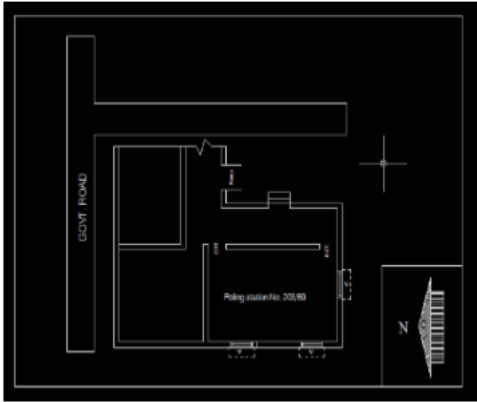

নির্বাচক নিবন্ধন আধিকারিকের স্বাক্ষর

Nazri Naksha

Google Map View

Polling Station Building Front View

Polling Station Front View

Cad View

Key MAP View

বিধানসভা নির্বাচনক্ষেত্রের নং, নাম : 203-তমলুক  
ভাগ নং, নাম : 1-পোলান্দা পশ্চিমপাড়া,