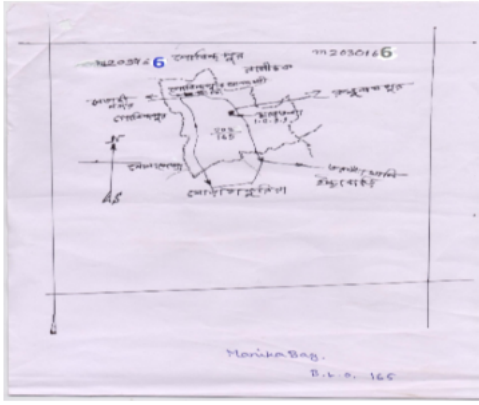

Nazri Naksha