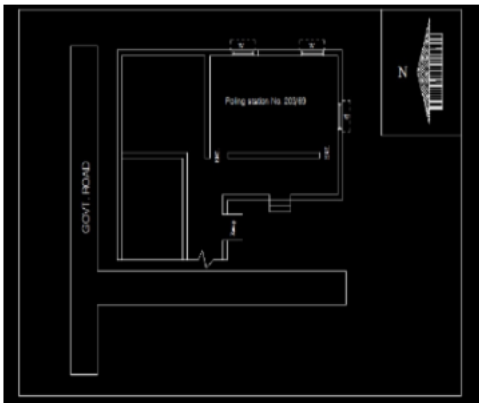

নির্বাচক নিবন্ধন আধিকারিকের স্বাক্ষর

Nazri Naksha

Google Map View

Polling Station Building Front View

Polling Station Front View

Cad View

Key MAP View

বিধানসভা নির্বাচনক্ষেত্রের নং, নাম : 203-ভমলুক
ভাগ নং, নাম : 1-পোলন্দা উত্তর পাড়া,