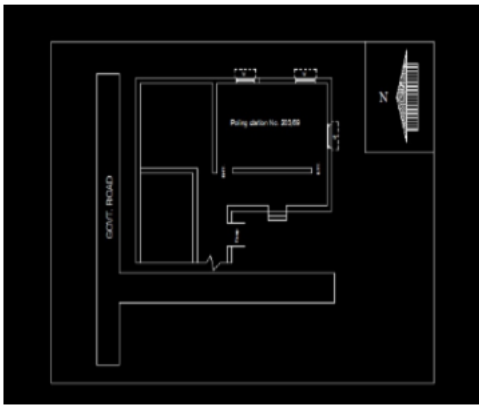

নির্বাচক নিবন্ধন আধিকারিকের স্বাক্ষর

Nazri Naksha

Google Map View

Polling Station Building Front View

Polling Station Front View

Cad View

Key MAP View

1	MMF1646249	নাম : স্বপনকুমার অধিকারী পিতার নাম: সুদর্শন অধিকারী বাড়ির নং : n0083 বয়স : 59 লিঙ্গ : পুরুষ	ফটো উপলব্ধ	2	WB/30/202/207199	নাম : দেবেন্দ্র অধিকারী পিতার নাম: সুদর্শন অধিকারী বাড়ির নং : n0083 বয়স : 51 লিঙ্গ : পুরুষ	ফটো উপলব্ধ	3	MMF1644376	নাম : অসিতকুমার অধিকারী পিতার নাম: সুদর্শন অধিকারী বাড়ির নং : n0083 বয়স : 48 লিঙ্গ : পুরুষ	ফটো উপলব্ধ
4	MMF1645233	নাম : সন্ধ্যা অধিকারী স্বামীর নাম: তপন অধিকারী বাড়ির নং : n0083 বয়স : 50 লিঙ্গ : মহিলা	ফটো উপলব্ধ	5	MMF1726017	নাম : মাদুরী অধিকারী স্বামীর নাম: স্বপন কুমার অধিকারী বাড়ির নং : n0083 বয়স : 46 লিঙ্গ : মহিলা	ফটো উপলব্ধ	6	XZA2209062	নাম : অমল কুমার অধিকারী পিতার নাম: দৈবকী অধিকারী বাড়ির নং : n0084 বয়স : 82 লিঙ্গ : পুরুষ	ফটো উপলব্ধ
7	MMF1727627	নাম : সুব্রত অধিকারী পিতার নাম: অমল কুমার অধিকারী বাড়ির নং : n0084 বয়স : 44 লিঙ্গ : পুরুষ	ফটো উপলব্ধ	8	MMF2841948	নাম : বানীব্রত অধিকারী পিতার নাম: অমল কুমার অধিকারী বাড়ির নং : n0084 বয়স : 38 লিঙ্গ : পুরুষ	ফটো উপলব্ধ	9	WB/30/202/207204	নাম : গিরিধারী অধিকারী পিতার নাম: গোষ্ঠ অধিকারী বাড়ির নং : n0085 বয়স : 71 লিঙ্গ : পুরুষ	ফটো উপলব্ধ
10	XZA1433879	নাম : দেবাজ্ঞান অধিকারী পিতার নাম: সুধাংশু শেখর অধিকারী বাড়ির নং : n0087 বয়স : 35 লিঙ্গ : পুরুষ	ফটো উপলব্ধ	11	XZA1521723	নাম : স্বাতী অধিকারী পিতার নাম: সুধাংশু শেখর অধিকারী বাড়ির নং : n0087 বয়স : 34 লিঙ্গ : মহিলা	ফটো উপলব্ধ	12	WB/30/202/207077	নাম : বৃন্দাবন অধিকারী পিতার নাম: গোষ্ঠ অধিকারী বাড়ির নং : n0088 বয়স : 82 লিঙ্গ : পুরুষ	ফটো উপলব্ধ
13	WB/30/202/207072	নাম : দুর্গা অধিকারী স্বামীর নাম: বৃন্দাবন অধিকারী বাড়ির নং : n0088 বয়স : 75 লিঙ্গ : মহিলা	ফটো উপলব্ধ	14	MMF1644558	নাম : অর্ধেন্দু অধিকারী পিতার নাম: বৃন্দাবন অধিকারী বাড়ির নং : n0088 বয়স : 49 লিঙ্গ : পুরুষ	ফটো উপলব্ধ	15	XZA1521731	নাম : বার্না অধিকারী স্বামীর নাম: অর্ধেন্দু অধিকারী বাড়ির নং : n0088 বয়স : 40 লিঙ্গ : মহিলা	ফটো উপলব্ধ
16	MMF2534444	নাম : সুখেন্দু অধিকারী পিতার নাম: বৃন্দাবন অধিকারী বাড়ির নং : n0088 বয়স : 48 লিঙ্গ : পুরুষ	ফটো উপলব্ধ	17	XZA1622893	নাম : পার্বতী অধিকারী স্বামীর নাম: সুখেন্দু অধিকারী বাড়ির নং : n0088 বয়স : 33 লিঙ্গ : মহিলা	ফটো উপলব্ধ	18	WB/30/202/207161	নাম : ব্রজগোপাল অধিকারী পিতার নাম: গোষ্ঠ অধিকারী বাড়ির নং : n0088 বয়স : 75 লিঙ্গ : পুরুষ	ফটো উপলব্ধ
19	WB/30/202/207074	নাম : বাসন্তী অধিকারী স্বামীর নাম: ব্রজগোপাল অধিকারী বাড়ির নং : n0088 বয়স : 65 লিঙ্গ : মহিলা	ফটো উপলব্ধ	20	MMF2269959	নাম : সঞ্জীব অধিকারী পিতার নাম: সুবোধ অধিকারী বাড়ির নং : n0089 বয়স : 44 লিঙ্গ : পুরুষ	ফটো উপলব্ধ	21	MMF2433340	নাম : দেবশীষ অধিকারী পিতার নাম: সুনীল কুমার অধিকারী বাড়ির নং : n0090 বয়স : 44 লিঙ্গ : পুরুষ	ফটো উপলব্ধ
22	MMF2433332	নাম : শুভাশীষ অধিকারী পিতার নাম: সুনীল কুমার অধিকারী বাড়ির নং : n0090 বয়স : 42 লিঙ্গ : পুরুষ	ফটো উপলব্ধ	23	XZA1521749	নাম : প্রশান্ত অধিকারী পিতার নাম: পূর্ণচন্দ্র অধিকারী বাড়ির নং : n0091 বয়স : 34 লিঙ্গ : পুরুষ	ফটো উপলব্ধ	24	GWV2448892	নাম : মামনী অধিকারী স্বামীর নাম: দেবেন্দ্র অধিকারী বাড়ির নং : n0098 বয়স : 43 লিঙ্গ : মহিলা	ফটো উপলব্ধ
25	MMF2534451	নাম : নমিতা কব্ৰ(অধিকারী) স্বামীর নাম: গোবিন্দ অধিকারী বাড়ির নং : n0029 বয়স : 45 লিঙ্গ : মহিলা	ফটো উপলব্ধ	26	XZA1209600	নাম : সুচিত্রা অধিকারী স্বামীর নাম: সুব্রত অধিকারী বাড়ির নং : n0084 বয়স : 44 লিঙ্গ : মহিলা	ফটো উপলব্ধ	27	XZA2212066	নাম : ছবি অধিকারী স্বামীর নাম: অমল অধিকারী বাড়ির নং : n0084 বয়স : 59 লিঙ্গ : মহিলা	ফটো উপলব্ধ
28	WB/30/202/207093	নাম : বিশ্বনাথ অধিকারী পিতার নাম: সুদর্শন অধিকারী বাড়ির নং : n0083 বয়স : 65 লিঙ্গ : পুরুষ	ফটো উপলব্ধ	29	WB/30/202/207090	নাম : বাসনা অধিকারী স্বামীর নাম: সুদর্শন অধিকারী বাড়ির নং : n0083 বয়স : 83 লিঙ্গ : মহিলা	ফটো উপলব্ধ	30	XZA0683789	নাম : গৌরী অধিকারী স্বামীর নাম: নারায়ণ অধিকারী বাড়ির নং : n0029 বয়স : 37 লিঙ্গ : মহিলা	ফটো উপলব্ধ