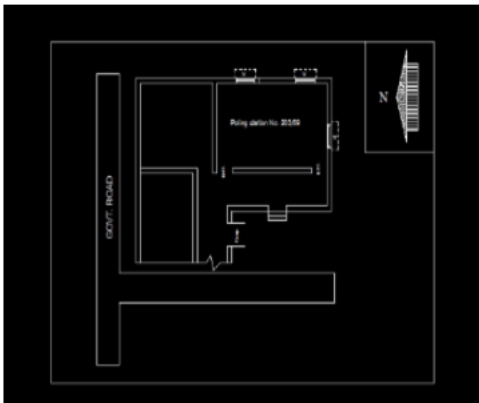

নির্বাচক নিবন্ধন আধিকারিকের স্বাক্ষর

Nazri Naksha

Google Map View

Polling Station Building Front View

Polling Station Front View

Cad View

Key MAP View

1 নাম : সেক সাদ্দাম হোসেন পিতার নাম: সেক আশাদুল্লা বাড়ির নং : n0032 বয়স : 36 লিঙ্গ : পুরুষ	XZA1262393	ফটো উপলব্ধ	2 নাম : সাকিলা বিবি স্বামীর নাম: সেক আশাদুল্লা বাড়ির নং : n0032 বয়স : 57 লিঙ্গ : মহিলা	WB/30/201/498276	ফটো উপলব্ধ	3 নাম : সেক আশাদুল্লা পিতার নাম: সেক সমীরুদ্দিন বাড়ির নং : n0032 বয়স : 67 লিঙ্গ : পুরুষ	WB/30/201/498408	ফটো উপলব্ধ
4 নাম : সাইদুন বিবি স্বামীর নাম: সেক আমানত বাড়ির নং : n0031 বয়স : 60 লিঙ্গ : মহিলা	XZA2696128	ফটো উপলব্ধ	5 নাম : সেক আমানত পিতার নাম: সেক সমীরুদ্দিন বাড়ির নং : n0031 বয়স : 73 লিঙ্গ : পুরুষ	WB/30/201/498186	ফটো উপলব্ধ	6 নাম : ফিরোজা বিবি স্বামীর নাম: সেক সাহাবুদ্দিন বাড়ির নং : n0030 বয়স : 68 লিঙ্গ : মহিলা	XZA2760346	ফটো উপলব্ধ
7 নাম : শালেমা বিবি স্বামীর নাম: সেক আব্দুল জব্বার বাড়ির নং : n0029 বয়স : 63 লিঙ্গ : মহিলা	WB/30/201/498115	ফটো উপলব্ধ	8 নাম : সেক শাজাহান পিতার নাম: সেক আব্দুলজব্বার বাড়ির নং : n0029 বয়স : 48 লিঙ্গ : পুরুষ	HGZ1686005	ফটো উপলব্ধ	9 নাম : সেক আব্দুলজব্বার পিতার নাম: সেক নুরমহম্মদ বাড়ির নং : n0029 বয়স : 69 লিঙ্গ : পুরুষ	WB/30/201/498019	ফটো উপলব্ধ
10 নাম : আসপিয়া বিবি স্বামীর নাম: সেক জামালউদ্দিন বাড়ির নং : n0028 বয়স : 45 লিঙ্গ : মহিলা	HGZ1669506	ফটো উপলব্ধ	11 নাম : সেক জামালউদ্দিন পিতার নাম: সেক আশাবুদ্দিন বাড়ির নং : n0028 বয়স : 51 লিঙ্গ : পুরুষ	HGZ1669514	ফটো উপলব্ধ	12 নাম : সাহানারা বিবি স্বামীর নাম: সেক সাইফুদ্দিন বাড়ির নং : n0028 বয়স : 33 লিঙ্গ : মহিলা	XZA1681261	ফটো উপলব্ধ
13 নাম : সেক সাইফুদ্দিন পিতার নাম: সেক আশাবুদ্দিন বাড়ির নং : n0028 বয়স : 35 লিঙ্গ : পুরুষ	XZA1262419	ফটো উপলব্ধ	14 নাম : আফরোজা বিবি স্বামীর নাম: সেক কামালুদ্দিন বাড়ির নং : n0028 বয়স : 36 লিঙ্গ : মহিলা	XZA1681139	ফটো উপলব্ধ	15 নাম : সেক কামালুদ্দিন পিতার নাম: সেক আশাবুদ্দিন বাড়ির নং : n0028 বয়স : 38 লিঙ্গ : পুরুষ	XZA0064691	ফটো উপলব্ধ
16 নাম : সেক আশাবুদ্দিন পিতার নাম: সেক ভূষণ বাড়ির নং : n0028 বয়স : 75 লিঙ্গ : পুরুষ	XZA2153385	ফটো উপলব্ধ	17 নাম : সেক সাদ্দাম হোসেন পিতার নাম: সেক আকতার বাড়ির নং : n0026 বয়স : 31 লিঙ্গ : পুরুষ	XZA1681121	ফটো উপলব্ধ	18 নাম : সেক আকতার পিতার নাম: সেক নুরমহম্মদ বাড়ির নং : n0026 বয়স : 65 লিঙ্গ : পুরুষ	WB/30/201/498552	ফটো উপলব্ধ
19 নাম : সেক নাজবুল হোসেন পিতার নাম: সেক বুলবুল বাড়ির নং : n0025 বয়স : 31 লিঙ্গ : পুরুষ	XZA1681089	ফটো উপলব্ধ	20 নাম : সেক সফিক পিতার নাম: সেক সওকত আলি বাড়ির নং : n0025 বয়স : 34 লিঙ্গ : পুরুষ	XZA1569466	ফটো উপলব্ধ	21 নাম : তহমিনা বিবি স্বামীর নাম: সেক আনিসুদ্দীন বাড়ির নং : n0025 বয়স : 36 লিঙ্গ : মহিলা	XZA1184092	ফটো উপলব্ধ
22 নাম : সেক মহম্মদ রফিক পিতার নাম: সেক সওকত আলি বাড়ির নং : n0025 বয়স : 36 লিঙ্গ : পুরুষ	XZA1184076	ফটো উপলব্ধ	23 নাম : হানুফা বিবি স্বামীর নাম: সেক সিরাজ বাড়ির নং : n0025 বয়স : 40 লিঙ্গ : মহিলা	HGZ2641389	ফটো উপলব্ধ	24 নাম : সেক সিরাজ পিতার নাম: মোবারক আলি বাড়ির নং : n0025 বয়স : 47 লিঙ্গ : পুরুষ	HGZ2339653	ফটো উপলব্ধ
25 নাম : সেক এনাইতুল্লা পিতার নাম: সেক মোবারক বাড়ির নং : n0025 বয়স : 51 লিঙ্গ : পুরুষ	WB/30/201/498431	ফটো উপলব্ধ	26 নাম : রসিদা বিবি স্বামীর নাম: সেক সওকত বাড়ির নং : n0025 বয়স : 62 লিঙ্গ : মহিলা	WB/30/201/498198	ফটো উপলব্ধ	27 নাম : সেক সওকত আলি পিতার নাম: মোবারক বাড়ির নং : n0025 বয়স : 71 লিঙ্গ : পুরুষ	WB/30/201/498407	ফটো উপলব্ধ
28 নাম : সোফিয়া বিবি স্বামীর নাম: সেক মোবারক বাড়ির নং : n0025 বয়স : 81 লিঙ্গ : মহিলা	XZA2217081	ফটো উপলব্ধ	29 নাম : নজরুল হক পিতার নাম: সেক ভুট্টো বাড়ির নং : n0024 বয়স : 33 লিঙ্গ : পুরুষ	XZA1681147	ফটো উপলব্ধ	30 নাম : নুরবানু বিবি স্বামীর নাম: সেক ভুট্টো বাড়ির নং : n0024 বয়স : 57 লিঙ্গ : মহিলা	HGZ2489177	ফটো উপলব্ধ