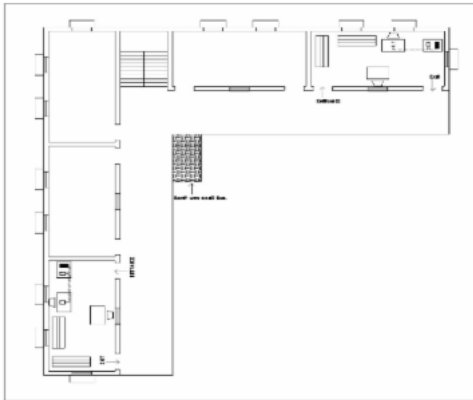

নির্বাচক নিবন্ধন আধিকারিকের স্বাক্ষর

Nazri Naksha

Google Map View

Polling Station Building Front View

Polling Station Front View

Cad View

Key MAP View

বিধানসভা নির্বাচনক্ষেত্রের নং, নাম : 203-তমলুক  
ভাগ নং, নাম : 1-জোতকুর পূর্বপাড়া