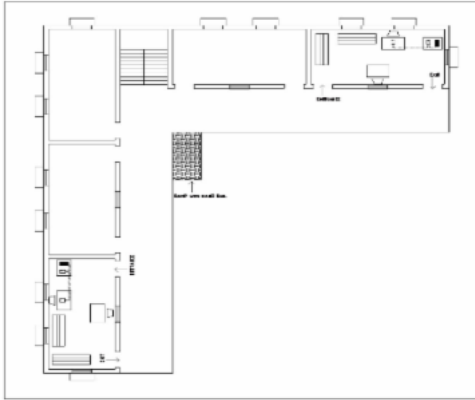

নির্বাচক নিবন্ধন আধিকারিকের স্বাক্ষর

Nazri Naksha

Google Map View

Polling Station Building Front View

Polling Station Front View

Cad View

Key MAP View

1 নাম : তনুশ্রী অধিকারী(রাউৎ) স্বামীর নাম: রাজেন্দ্র নাথ রাউৎ বাড়ির নং : N0075 বয়স : 28 লিঙ্গ : মহিলা	XZA2061968 ফটো উপলব্ধ	2 নাম : রেবা রানি দাস(কুইলা) স্বামীর নাম: সৌমেন কুইলা বাড়ির নং : n0101 বয়স : 34 লিঙ্গ : মহিলা	XZA1828011 ফটো উপলব্ধ	3 নাম : অম্বেশা জানা পিতার নাম: রথিন্দ্র নাথ জানা বাড়ির নং : নং 15 বয়স : 22 লিঙ্গ : মহিলা	XZA2536910 ফটো উপলব্ধ
4 নাম : সুকুমার কুইলা পিতার নাম: চারুপদ কুইলা বাড়ির নং : n0101 বয়স : 76 লিঙ্গ : পুরুষ	XZA2233583 ফটো উপলব্ধ	5 নাম : তাপসী কুইলা স্বামীর নাম: উত্তম কুইলা বাড়ির নং : n0101 বয়স : 46 লিঙ্গ : মহিলা	MMF2560100 ফটো উপলব্ধ	6 নাম : উত্তম কুইলা পিতার নাম: চারুপদ কুইলা বাড়ির নং : n0101 বয়স : 51 লিঙ্গ : পুরুষ	MMF2560118 ফটো উপলব্ধ
7 নাম : সৌমেন কুইলা পিতার নাম: সুকুমার কুইলা বাড়ির নং : n0101 বয়স : 44 লিঙ্গ : পুরুষ	XZA0737114 ফটো উপলব্ধ	8 নাম : অমিত কুমার কুইলা পিতার নাম: উত্তম কুইলা বাড়ির নং : n0101 বয়স : 25 লিঙ্গ : পুরুষ	XZA2360220 ফটো উপলব্ধ	9 নাম : মধুমিতা গিরি(হাজরা) স্বামীর নাম: অমিত কুমার হাজরা বাড়ির নং : N0085 বয়স : 30 লিঙ্গ : মহিলা	XZA2062065 ফটো উপলব্ধ
10 নাম : তাপস রঞ্জন জানা পিতার নাম: গোকুল চন্দ্র জানা বাড়ির নং : n0030 বয়স : 63 লিঙ্গ : পুরুষ	XZA2248615 ফটো উপলব্ধ	11 নাম : কমলা জানা স্বামীর নাম: তাপস রঞ্জন জানা বাড়ির নং : n0030 বয়স : 51 লিঙ্গ : মহিলা	XZA2248623 ফটো উপলব্ধ	12 নাম : ভক্তিরূপা জানা পিতার নাম: হরিপদ জানা বাড়ির নং : n0026 বয়স : 67 লিঙ্গ : পুরুষ	XZA2362259 ফটো উপলব্ধ
13 নাম : সরস্বতী জানা (দিন্ডা) স্বামীর নাম: তপন দিন্ডা বাড়ির নং : n0027 বয়স : 37 লিঙ্গ : মহিলা	XZA0737833 ফটো উপলব্ধ	14 নাম : দিবাকর জানা পিতার নাম: বিভাস জানা বাড়ির নং : এন0001 বয়স : 30 লিঙ্গ : পুরুষ	XZA2078715 ফটো উপলব্ধ	15 নাম : শঙ্কর জানা পিতার নাম: পদ্মলোচন জানা বাড়ির নং : এন0042 বয়স : 38 লিঙ্গ : পুরুষ	XZA2078848 ফটো উপলব্ধ
16 নাম : নবনীতা জানা পিতার নাম: পুলক কুমার জানা বাড়ির নং : এন0017 বয়স : 25 লিঙ্গ : মহিলা	XZA2387074 ফটো উপলব্ধ	17 নাম : অভিজিৎ জানা পিতার নাম: শিশির জানা বাড়ির নং : এন0019 বয়স : 25 লিঙ্গ : পুরুষ	XZA2387108 ফটো উপলব্ধ	18 নাম : কমলিকা মাইতি জানা স্বামীর নাম: প্রসেনজিৎ মাইতি বাড়ির নং : এন0022 বয়স : 25 লিঙ্গ : মহিলা	XZA2387553 ফটো উপলব্ধ
19 নাম : মৌপ্রিয়া জানা পিতার নাম: সঞ্জয় জানা বাড়ির নং : এন0071 বয়স : 24 লিঙ্গ : মহিলা	XZA2496503 ফটো উপলব্ধ	20 নাম : শ্রিমা জানা স্বামীর নাম: প্রসেনজিৎ জানা বাড়ির নং : এন0031 বয়স : 27 লিঙ্গ : মহিলা	XZA2510253 ফটো উপলব্ধ	21 নাম : সুস্মিতা সামন্ত পিতার নাম: সুকুমার সামন্ত বাড়ির নং : এন0037 বয়স : 30 লিঙ্গ : মহিলা	XZA1828466 ফটো উপলব্ধ
22 নাম : মনীষা মাইতি জানা স্বামীর নাম: কল্যাণ জানা বাড়ির নং : এন0027 বয়স : 28 লিঙ্গ : মহিলা	XZA1991645 ফটো উপলব্ধ	23 নাম : রথীন্দ্রনাথ জানা পিতার নাম: রথীন্দ্রনাথ জানা বাড়ির নং : n0015 বয়স : 49 লিঙ্গ : পুরুষ	MMF1734748 ফটো উপলব্ধ	24 নাম : আরতী জানা স্বামীর নাম: রথীন্দ্রনাথ জানা বাড়ির নং : n0015 বয়স : 72 লিঙ্গ : মহিলা	WB/30/202/261319 ফটো উপলব্ধ
25 নাম : অক্ষয় কুমার জানা পিতার নাম: বীরেন্দ্র নাথ জানা বাড়ির নং : n0014 বয়স : 38 লিঙ্গ : পুরুষ	MMF2846665 ফটো উপলব্ধ	26 নাম : বনশ্রী জানা পিতার নাম: বীরেন্দ্রনাথ জানা বাড়ির নং : n0014 বয়স : 34 লিঙ্গ : মহিলা	XZA1627702 ফটো উপলব্ধ	27 নাম : মিনতি জানা স্বামীর নাম: বীরেন্দ্রনাথ জানা বাড়ির নং : n0014 বয়স : 60 লিঙ্গ : মহিলা	WB/30/202/261346 ফটো উপলব্ধ
28 নাম : শুভঙ্কর জানা পিতার নাম: রনজিৎ জানা বাড়ির নং : n0013 বয়স : 31 লিঙ্গ : পুরুষ	XZA1828045 ফটো উপলব্ধ	29 নাম : নিয়তী জানা স্বামীর নাম: রঞ্জিত জানা বাড়ির নং : n0013 বয়স : 52 লিঙ্গ : মহিলা	WB/30/202/261379 ফটো উপলব্ধ	30 নাম : রঞ্জিত জানা পিতার নাম: সতীশ জানা বাড়ির নং : n0013 বয়স : 57 লিঙ্গ : পুরুষ	WB/30/202/261315 ফটো উপলব্ধ