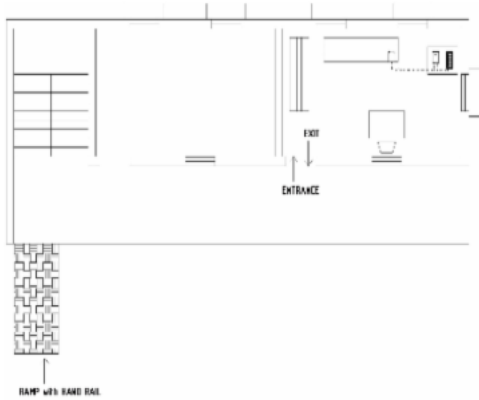

নির্বাচক নিবন্ধন আধিকারিকের স্বাক্ষর

Nazri Naksha

Google Map View

Polling Station Building Front View

Polling Station Front View

Cad View

Key MAP View

1 নাম : সুধীর মাইতি পিতার নাম: মন্থাথ মাইতি বাড়ির নং : n0082 বয়স : 46 লিঙ্গ : পুরুষ	MMF2560969 ফটো উপলব্ধ	2 নাম : মিতা মাইতি স্বামীর নাম: সুধীর মাইতি বাড়ির নং : n0082 বয়স : 41 লিঙ্গ : মহিলা	MMF2560977 ফটো উপলব্ধ	3 নাম : দেবু মাইতি পিতার নাম: গোষ্ঠ বিহারী মাইতি বাড়ির নং : এন0082 বয়স : 23 লিঙ্গ : পুরুষ	XZA2536969 ফটো উপলব্ধ
4 নাম : গোষ্ঠ বিহারী মাইতি পিতার নাম: মন্থাথ মাইতি বাড়ির নং : n0082 বয়স : 58 লিঙ্গ : পুরুষ	XZA2610442 ফটো উপলব্ধ	5 নাম : প্রভারানী মাইতি স্বামীর নাম: গোষ্ঠবিহারী মাইতি বাড়ির নং : n0082 বয়স : 54 লিঙ্গ : মহিলা	XZA2610483 ফটো উপলব্ধ	6 নাম : সুমিত মাইতি পিতার নাম: সুধীর মাইতি বাড়ির নং : এন0082 বয়স : 21 লিঙ্গ : পুরুষ	XZA2657112 ফটো উপলব্ধ
7 নাম : সঙ্গীতা আদক মাইতি স্বামীর নাম: গৌরহর মাইতি বাড়ির নং : এন0148 বয়স : 28 লিঙ্গ : মহিলা	XZA2057933 ফটো উপলব্ধ	8 নাম : মিঠু কুইলা (মাইতি) স্বামীর নাম: শ্রীকান্ত মাইতি বাড়ির নং : n0251 বয়স : 36 লিঙ্গ : মহিলা	XZA1664168 ফটো উপলব্ধ	9 নাম : উমা কর্মকার(মাইতি) স্বামীর নাম: শুভঙ্কর মাইতি বাড়ির নং : N0115 বয়স : 28 লিঙ্গ : মহিলা	XZA2057891 ফটো উপলব্ধ
10 নাম : মৌসুমী মাজী গুছাইৎ স্বামীর নাম: বসন্ত গুছাইৎ বাড়ির নং : এন0201 বয়স : 29 লিঙ্গ : মহিলা	XZA1986918 ফটো উপলব্ধ	11 নাম : চন্দন ঘোষ পিতার নাম: ভীমচরণ ঘোষ বাড়ির নং : n0041 বয়স : 45 লিঙ্গ : পুরুষ	MMF1734698 ফটো উপলব্ধ	12 নাম : জয়ন্তী ঘোষ স্বামীর নাম: চন্দন ঘোষ বাড়ির নং : n0041 বয়স : 37 লিঙ্গ : মহিলা	XZA1313576 ফটো উপলব্ধ
13 নাম : সঞ্জয় ঘোষ পিতার নাম: ভীমচরণ ঘোষ বাড়ির নং : n0041 বয়স : 43 লিঙ্গ : পুরুষ	MMF2795326 ফটো উপলব্ধ	14 নাম : অনিমা ঘোষ স্বামীর নাম: ভীমচরণ ঘোষ বাড়ির নং : n0041 বয়স : 64 লিঙ্গ : মহিলা	WB/30/202/258136 ফটো উপলব্ধ	15 নাম : কমলরানী চক্রবর্তী স্বামীর নাম: চণ্ডী চক্রবর্তী বাড়ির নং : n0182 বয়স : 67 লিঙ্গ : মহিলা	WB/30/202/258520 ফটো উপলব্ধ
16 নাম : মধুসূদন চক্রবর্তী পিতার নাম: চন্ডীচরণ চক্রবর্তী বাড়ির নং : n0182 বয়স : 44 লিঙ্গ : পুরুষ	MMF1733344 ফটো উপলব্ধ	17 নাম : অন্নপূর্ণা চক্রবর্তী স্বামীর নাম: মধুসূদন চক্রবর্তী বাড়ির নং : n0182 বয়স : 40 লিঙ্গ : মহিলা	MMF2731123 ফটো উপলব্ধ	18 নাম : বিজয় চক্রবর্তী পিতার নাম: চন্ডীচরণ চক্রবর্তী বাড়ির নং : n0182 বয়স : 43 লিঙ্গ : পুরুষ	MMF2436038 ফটো উপলব্ধ
19 নাম : শুভা মিশ্র (চক্রবর্তী) স্বামীর নাম: বিজয় চক্রবর্তী বাড়ির নং : n0182 বয়স : 42 লিঙ্গ : মহিলা	MMF2925469 ফটো উপলব্ধ	20 নাম : মণিমালা মাইতি মজী স্বামীর নাম: বাবলু মাজী বাড়ির নং : এন0182 বয়স : 29 লিঙ্গ : মহিলা	XZA1907450 ফটো উপলব্ধ	21 নাম : শান্তনু মাজী পিতার নাম: লেট শ্যামল মাজী বাড়ির নং : এন0012 (পার্ট নং: 182) বয়স : 22 লিঙ্গ : পুরুষ	XZA2699221 ফটো উপলব্ধ
22 নাম : সোনালী জানা(দাস) স্বামীর নাম: বাপল দাস বাড়ির নং : N0036 বয়স : 29 লিঙ্গ : মহিলা	XZA2062131 ফটো উপলব্ধ	23 নাম : রুমা জানা(পট্টনায়ক) স্বামীর নাম: দিবেন্দু পট্টনায়ক বাড়ির নং : n0027 বয়স : 29 লিঙ্গ : মহিলা	XZA1986900 ফটো উপলব্ধ	24 নাম : মানস কুমার দাস পিতার নাম: গোবিন্দ প্রসাদ দাস বাড়ির নং : n0103 বয়স : 49 লিঙ্গ : পুরুষ	XZA2638690 ফটো উপলব্ধ
25 নাম : সুমন্ত দাস পিতার নাম: শংকর দাস বাড়ির নং : এন0162 বয়স : 23 লিঙ্গ : পুরুষ	XZA1627843 ফটো উপলব্ধ	26 নাম : বিমল কান্তি দাস পিতার নাম: মন্থাথ দাস বাড়ির নং : n0169 বয়স : 82 লিঙ্গ : পুরুষ	XZA2610301 ফটো উপলব্ধ	27 নাম : সঞ্জিত দাস পিতার নাম: জগন্নাথ দাস বাড়ির নং : n0161 বয়স : 29 লিঙ্গ : পুরুষ	XZA1986843 ফটো উপলব্ধ
28 নাম : পায়েল আদক দাস স্বামীর নাম: খোকন দাস বাড়ির নং : এন0035 বয়স : 22 লিঙ্গ : মহিলা	XZA2536985 ফটো উপলব্ধ	29 নাম : বর্ষা দাস স্বামীর নাম: সুরজিৎ দাস বাড়ির নং : এন0161 বয়স : 24 লিঙ্গ : মহিলা	XZA2516268 ফটো উপলব্ধ	30 নাম : সৌরভ দাস পিতার নাম: বিকাশ দাস বাড়ির নং : এন00137 বয়স : 22 লিঙ্গ : পুরুষ	XZA2537124 ফটো উপলব্ধ