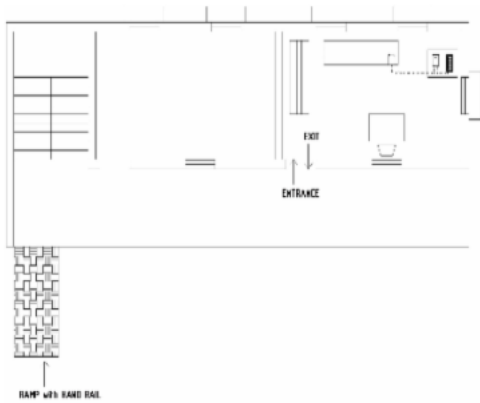

নির্বাচক নিবন্ধন আধিকারিকের স্বাক্ষর

Nazri Naksha

Google Map View

Polling Station Building Front View

Polling Station Front View

Cad View

Key MAP View

1 নাম : পার্থ সারথী আচার পিতার নাম: লক্ষ্মণ চন্দ্র অচর বাড়ির নং : টেঘোরী বয়স : 33 লিঙ্গ : পুরুষ	XZA2524270 ফটো উপলব্ধ	2 নাম : পূজা সাউ অধিকারী স্বামীর নাম: শ্যাম সুন্দর অধিকারী বাড়ির নং : এন0121 বয়স : 24 লিঙ্গ : মহিলা	XZA2518389 ফটো উপলব্ধ	3 নাম : বর্নালী দাস স্বামীর নাম: রামানন্দ দাস বাড়ির নং : এন0044 বয়স : 30 লিঙ্গ : মহিলা	XZA2515443 ফটো উপলব্ধ
4 নাম : সুদীপ্ত অধিকারী পিতার নাম: শ্রীবাস অধিকারী বাড়ির নং : এন000 বয়স : 22 লিঙ্গ : পুরুষ	XZA2537546 ফটো উপলব্ধ	5 নাম : অভিজিৎ অধিকারী পিতার নাম: মাধব চন্দ্র অধিকারী বাড়ির নং : N0117 বয়স : 26 লিঙ্গ : পুরুষ	XZA2356426 ফটো উপলব্ধ	6 নাম : অলকা দাস স্বামীর নাম: রশিকা দাস বাড়ির নং : এন0044 বয়স : 24 লিঙ্গ : মহিলা	XZA2389393 ফটো উপলব্ধ
7 নাম : পুতুল মন্ডল অধিকারী স্বামীর নাম: পবিত্র অধিকারী বাড়ির নং : নং 114 বয়স : 25 লিঙ্গ : মহিলা	XZA2537736 ফটো উপলব্ধ	8 নাম : শ্যামসুন্দর অধিকারী পিতার নাম: ত্রিলোচন অধিকারী বাড়ির নং : N0121 বয়স : 28 লিঙ্গ : পুরুষ	XZA2058568 ফটো উপলব্ধ	9 নাম : মদন মোহন অধিকারী পিতার নাম: ত্রিলোচন অধিকারী বাড়ির নং : N0121 বয়স : 25 লিঙ্গ : পুরুষ	XZA2360584 ফটো উপলব্ধ
10 নাম : পার্বতী অধিকারী পিতার নাম: বিশ্বমিত্র অধিকারী বাড়ির নং : এন0121 বয়স : 24 লিঙ্গ : মহিলা	XZA2389245 ফটো উপলব্ধ	11 নাম : সুপ্রিয়া দাস অধিকারী স্বামীর নাম: রবীন্দ্রনাথ অধিকারী বাড়ির নং : এন0119 বয়স : 24 লিঙ্গ : মহিলা	XZA2389443 ফটো উপলব্ধ	12 নাম : গুরুচরন অধিকারী পিতার নাম: জয়দেব অধিকারী বাড়ির নং : n0114 বয়স : 42 লিঙ্গ : পুরুষ	XZA1314061 ফটো উপলব্ধ
13 নাম : কাঞ্চনবালা অধিকারী স্বামীর নাম: বাসুদেব অধিকারী বাড়ির নং : n0115 বয়স : 56 লিঙ্গ : মহিলা	WB/30/202/264338 ফটো উপলব্ধ	14 নাম : লক্ষীকান্ত অধিকারী পিতার নাম: বাসুদেব অধিকারী বাড়ির নং : n0115 বয়স : 31 লিঙ্গ : পুরুষ	XZA1628874 ফটো উপলব্ধ	15 নাম : অপর্ণা অধিকারী স্বামীর নাম: প্রহ্লাদ অধিকারী বাড়ির নং : n0118 বয়স : 29 লিঙ্গ : মহিলা	XZA1910397 ফটো উপলব্ধ
16 নাম : সবিতা অধিকারী স্বামীর নাম: চৈতন্যচরণ অধিকারী বাড়ির নং : n0122 বয়স : 57 লিঙ্গ : মহিলা	WB/30/202/264014 ফটো উপলব্ধ	17 নাম : চৈতন্যচরণ অধিকারী পিতার নাম: কৃষ্ণপদ অধিকারী বাড়ির নং : n0122 বয়স : 64 লিঙ্গ : পুরুষ	WB/30/202/264419 ফটো উপলব্ধ	18 নাম : কপিল অধিকারী পিতার নাম: গৌরহরি অধিকারী বাড়ির নং : n0121 বয়স : 42 লিঙ্গ : পুরুষ	XZA1438860 ফটো উপলব্ধ
19 নাম : উজ্জ্বলা অধিকারী স্বামীর নাম: বিশ্বমিত্র অধিকারী বাড়ির নং : n0121 বয়স : 47 লিঙ্গ : মহিলা	MMF2293363 ফটো উপলব্ধ	20 নাম : বিশ্বমিত্র অধিকারী পিতার নাম: গৌরহরি অধিকারী বাড়ির নং : n0121 বয়স : 56 লিঙ্গ : পুরুষ	MMF2293355 ফটো উপলব্ধ	21 নাম : বিমলা অধিকারী স্বামীর নাম: ত্রিলোচন অধিকারী বাড়ির নং : n0121 বয়স : 54 লিঙ্গ : মহিলা	WB/30/202/264340 ফটো উপলব্ধ
22 নাম : ত্রিলোচন অধিকারী পিতার নাম: গৌর অধিকারী বাড়ির নং : n0121 বয়স : 59 লিঙ্গ : পুরুষ	WB/30/202/264074 ফটো উপলব্ধ	23 নাম : জয়গুরু অধিকারী পিতার নাম: নিত্যানন্দ অধিকারী বাড়ির নং : n0120 বয়স : 41 লিঙ্গ : পুরুষ	XZA1254192 ফটো উপলব্ধ	24 নাম : কাজল অধিকারী স্বামীর নাম: শ্রীবাস অধিকারী বাড়ির নং : n0120 বয়স : 50 লিঙ্গ : মহিলা	MMF2561165 ফটো উপলব্ধ
25 নাম : শ্রীবাস অধিকারী পিতার নাম: নিত্যানন্দ অধিকারী বাড়ির নং : n0120 বয়স : 50 লিঙ্গ : পুরুষ	WB/30/202/264548 ফটো উপলব্ধ	26 নাম : লক্ষ্মীরানী অধিকারী স্বামীর নাম: অদ্বৈত অধিকারী বাড়ির নং : n0120 বয়স : 50 লিঙ্গ : মহিলা	WB/30/202/264491 ফটো উপলব্ধ	27 নাম : অদ্বৈত অধিকারী পিতার নাম: নিত্যানন্দ অধিকারী বাড়ির নং : n0120 বয়স : 55 লিঙ্গ : পুরুষ	WB/30/202/264500 ফটো উপলব্ধ
28 নাম : রবীন্দ্রনাথ অধিকারী পিতার নাম: অনন্ত অধিকারী বাড়ির নং : n0119 বয়স : 36 লিঙ্গ : পুরুষ	XZA1438639 ফটো উপলব্ধ	29 নাম : নিলীমা অধিকারী স্বামীর নাম: রঘুনাথ অধিকারী বাড়ির নং : n0119 বয়স : 39 লিঙ্গ : মহিলা	XZA1254184 ফটো উপলব্ধ	30 নাম : রঘুনাথ অধিকারী পিতার নাম: অনন্ত অধিকারী বাড়ির নং : n0119 বয়স : 42 লিঙ্গ : পুরুষ	MMF2926087 ফটো উপলব্ধ