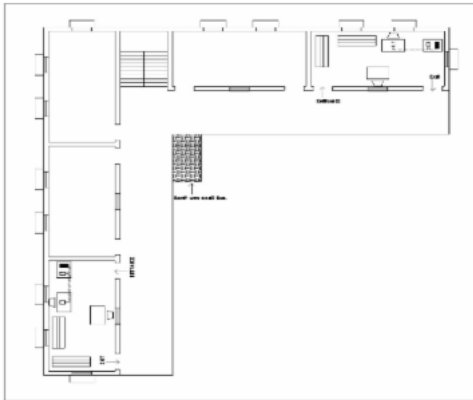

নির্বাচক নিবন্ধন আধিকারিকের স্বাক্ষর

Nazri Naksha

Google Map View

Polling Station Building Front View

Polling Station Front View

Cad View

Key MAP View

1	MMF1734599	নাম : জয়ন্তী দাস স্বামীর নাম: শুকদেব দাস বাড়ির নং : n0102 বয়স : 44 লিঙ্গ : মহিলা	ফটো উপলব্ধ	2	MMF1734615	নাম : অপর্ণা দাস স্বামীর নাম: শংকর দাস বাড়ির নং : n0102 বয়স : 44 লিঙ্গ : মহিলা	ফটো উপলব্ধ	3	WB/30/202/270333	নাম : শচীরানী দাস স্বামীর নাম: অনন্ত দাস বাড়ির নং : n0102 বয়স : 55 লিঙ্গ : মহিলা	ফটো উপলব্ধ
4	XZA1314723	নাম : তুলসী রানী খাঁ স্বামীর নাম: দুর্গা চরন খাঁ বাড়ির নং : n0102 বয়স : 72 লিঙ্গ : মহিলা	ফটো উপলব্ধ	5	XZA1629336	নাম : মনিরুল ইসলাম গায়েন পিতার নাম: আজিজুল গায়েন বাড়ির নং : n0178 বয়স : 32 লিঙ্গ : পুরুষ	ফটো উপলব্ধ	6	MMF2927184	নাম : রসিদা বিবি স্বামীর নাম: নুর আলি গায়েন বাড়ির নং : n0178 বয়স : 40 লিঙ্গ : মহিলা	ফটো উপলব্ধ
7	WB/30/202/270360	নাম : নুর আলি গায়েন পিতার নাম: আশু গায়েন বাড়ির নং : n0178 বয়স : 53 লিঙ্গ : পুরুষ	ফটো উপলব্ধ	8	XZA2457299	নাম : আজিজুল গায়েন পিতার নাম: আশু গায়েন বাড়ির নং : n0178 বয়স : 66 লিঙ্গ : পুরুষ	ফটো উপলব্ধ	9	MMF2294916	নাম : আয়েসা বিবি স্বামীর নাম: রবিবুল গায়েন বাড়ির নং : n0174 বয়স : 47 লিঙ্গ : মহিলা	ফটো উপলব্ধ
10	XZA1629492	নাম : ফরিদা বিবি পিতার নাম: মনতাজ গায়েন বাড়ির নং : n0174 বয়স : 50 লিঙ্গ : মহিলা	ফটো উপলব্ধ	11	MMF2847309	নাম : সফিবুল গায়েন পিতার নাম: মনতাজ গায়েন বাড়ির নং : n0174 বয়স : 41 লিঙ্গ : পুরুষ	ফটো উপলব্ধ	12	MMF2562981	নাম : রবিবুল গায়েন পিতার নাম: মনতাজ গায়েন বাড়ির নং : n0174 বয়স : 52 লিঙ্গ : পুরুষ	ফটো উপলব্ধ
13	WB/30/202/270489	নাম : সামিদুল গায়েন পিতার নাম: মনতাজ গায়েন বাড়ির নং : n0174 বয়স : 55 লিঙ্গ : পুরুষ	ফটো উপলব্ধ	14	WB/30/202/270032	নাম : সফিয়া বিবি স্বামীর নাম: মনতাজ গায়েন বাড়ির নং : n0174 বয়স : 72 লিঙ্গ : মহিলা	ফটো উপলব্ধ	15	MMF2563617	নাম : দীপালি গায়েন স্বামীর নাম: শঙ্কর গায়েন বাড়ির নং : n0131 বয়স : 44 লিঙ্গ : মহিলা	ফটো উপলব্ধ
16	MMF2927242	নাম : মধুমিতা গায়েন স্বামীর নাম: সুশান্ত গায়েন বাড়ির নং : n0131 বয়স : 38 লিঙ্গ : মহিলা	ফটো উপলব্ধ	17	MMF2927234	নাম : সুশান্ত গায়েন পিতার নাম: জ্যোতিপ্রসাদ গায়েন বাড়ির নং : n0131 বয়স : 46 লিঙ্গ : পুরুষ	ফটো উপলব্ধ	18	MMF2562965	নাম : জোতলা গায়েন পিতার নাম: জ্যোতিপ্রসাদ গায়েন বাড়ির নং : n0131 বয়স : 48 লিঙ্গ : মহিলা	ফটো উপলব্ধ
19	WB/30/202/270461	নাম : শঙ্করগায়েন পিতার নাম: জ্যোতিপ্রসাদ বাড়ির নং : n0131 বয়স : 53 লিঙ্গ : পুরুষ	ফটো উপলব্ধ	20	MMF2563609	নাম : বাসন্তী গায়েন স্বামীর নাম: দীপক গায়েন বাড়ির নং : n0131 বয়স : 46 লিঙ্গ : মহিলা	ফটো উপলব্ধ	21	WB/30/202/270515	নাম : দীপক গায়েন পিতার নাম: জ্যোতিপ্রসাদ বাড়ির নং : n0131 বয়স : 56 লিঙ্গ : পুরুষ	ফটো উপলব্ধ
22	MMF2562973	নাম : রিংকু গায়েন স্বামীর নাম: তপন গায়েন বাড়ির নং : n0131 বয়স : 47 লিঙ্গ : মহিলা	ফটো উপলব্ধ	23	WB/30/202/270488	নাম : তপন গায়েন পিতার নাম: জ্যোতিপ্রসাদ বাড়ির নং : n0131 বয়স : 60 লিঙ্গ : পুরুষ	ফটো উপলব্ধ	24	MMF2849800	নাম : আনসার সা পিতার নাম: জয়নাল সা বাড়ির নং : n0146 বয়স : 43 লিঙ্গ : পুরুষ	ফটো উপলব্ধ
25	XZA1739952	নাম : আমাতুন বিবি স্বামীর নাম: সফিবুল গায়েন বাড়ির নং : n0131 বয়স : 34 লিঙ্গ : মহিলা	ফটো উপলব্ধ	26	WB/30/202/270031	নাম : আসপিয়া বিবি স্বামীর নাম: জয়নাল সা বাড়ির নং : n0146 বয়স : 59 লিঙ্গ : মহিলা	ফটো উপলব্ধ	27	WB/30/202/270494	নাম : জবেদা বিবি স্বামীর নাম: মঞ্জুর সা বাড়ির নং : n0167 বয়স : 61 লিঙ্গ : মহিলা	ফটো উপলব্ধ
28	WB/30/202/270520	নাম : রাকেশ শা পিতার নাম: মনজুর শা বাড়ির নং : n0167 বয়স : 51 লিঙ্গ : পুরুষ	ফটো উপলব্ধ	29	MMF2562908	নাম : রুকসানা বিবি স্বামীর নাম: রাকেশ শা বাড়ির নং : n0167 বয়স : 50 লিঙ্গ : মহিলা	ফটো উপলব্ধ	30	MMF2562924	নাম : মহসন সা পিতার নাম: মঞ্জুর আলি সা বাড়ির নং : n0167 বয়স : 49 লিঙ্গ : পুরুষ	ফটো উপলব্ধ