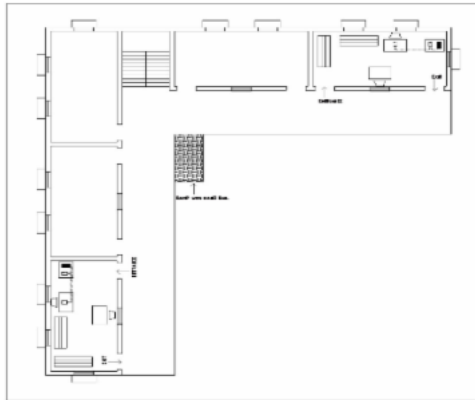

নির্বাচক নিবন্ধন আধিকারিকের স্বাক্ষর

Nazri Naksha

Google Map View

Polling Station Building Front View

Polling Station Front View

Cad View

Key MAP View

1 নাম : জামিলা খাতুন (বিবি) স্বামীর নাম: আরেফুল পাখিরা বাড়ির নং : এন0255 বয়স : 31 লিঙ্গ : মহিলা	XZA1832856	ফটো উপলব্ধ	2 নাম : রীনা মিন্দ্যা সামন্ত স্বামীর নাম: রঞ্জিত সামন্ত বাড়ির নং : এন0029 বয়স : 36 লিঙ্গ : মহিলা	UCB1118439	ফটো উপলব্ধ	3 নাম : রঞ্জিত সামন্ত পিতার নাম: অনূপ কুমার সামন্ত বাড়ির নং : এন0029 বয়স : 37 লিঙ্গ : পুরুষ	MMF2928612	ফটো উপলব্ধ
4 নাম : অনূপ কুমার সামন্ত পিতার নাম: হরিপদ সামন্ত বাড়ির নং : দোগাছী বয়স : 66 লিঙ্গ : পুরুষ	XZA2365740	ফটো উপলব্ধ	5 নাম : আল্পনা সামন্ত স্বামীর নাম: অনূপ সামন্ত বাড়ির নং : দোগাছী বয়স : 57 লিঙ্গ : মহিলা	XZA2365732	ফটো উপলব্ধ	6 নাম : অভিজিত সামন্ত পিতার নাম: অনূপ কুমার সামন্ত বাড়ির নং : n0029 বয়স : 42 লিঙ্গ : পুরুষ	MMF2928604	ফটো উপলব্ধ
7 নাম : কৃষ্ণা করন(সামন্ত) স্বামীর নাম: সুমন্ত সামন্ত বাড়ির নং : n0033 বয়স : 36 লিঙ্গ : মহিলা	AKQ1174598	ফটো উপলব্ধ	8 নাম : জয়ন্তী খুটিয়া(প্রামাণিক) স্বামীর নাম: তরুন প্রামাণিক বাড়ির নং : n0187 বয়স : 39 লিঙ্গ : মহিলা	XZA1631076	ফটো উপলব্ধ	9 নাম : প্রতিমা প্রামাণিক পিতার নাম: তরুন প্রামাণিক বাড়ির নং : n0187 বয়স : 26 লিঙ্গ : মহিলা	XZA2349785	ফটো উপলব্ধ
10 নাম : তপন গিরি পিতার নাম: নিতাই গিরি বাড়ির নং : এন006 বয়স : 28 লিঙ্গ : পুরুষ	XZA1988294	ফটো উপলব্ধ	11 নাম : মালতী গিরি স্বামীর নাম: নিতাই গিরি বাড়ির নং : এন006 বয়স : 52 লিঙ্গ : মহিলা	XZA2637353	ফটো উপলব্ধ	12 নাম : নিতাই গিরি পিতার নাম: ধীরেন গিরি বাড়ির নং : এন006 বয়স : 58 লিঙ্গ : পুরুষ	XZA2637361	ফটো উপলব্ধ
13 নাম : রিমা গিরি স্বামীর নাম: খোকন গিরি বাড়ির নং : এন006 বয়স : 32 লিঙ্গ : মহিলা	XZA2521847	ফটো উপলব্ধ	14 নাম : খোকন গিরি পিতার নাম: নিতাই গিরি বাড়ির নং : এন006 বয়স : 32 লিঙ্গ : পুরুষ	XZA1630714	ফটো উপলব্ধ	15 নাম : দময়ন্তী গিরি পিতার নাম: ধীরেন গিরি বাড়ির নং : n0003 বয়স : 92 লিঙ্গ : পুরুষ	WB/30/202/279440	ফটো উপলব্ধ
16 নাম : গৌর গিরি পিতার নাম: ধীরেন গিরি বাড়ির নং : n0003 বয়স : 72 লিঙ্গ : পুরুষ	WB/30/202/279434	ফটো উপলব্ধ	17 নাম : লীলা গিরি স্বামীর নাম: গৌর গিরি বাড়ির নং : n0003 বয়স : 66 লিঙ্গ : মহিলা	XZA2460269	ফটো উপলব্ধ	18 নাম : রাজু গিরি পিতার নাম: গৌর গিরি বাড়ির নং : n0003 বয়স : 41 লিঙ্গ : পুরুষ	XZA1315761	ফটো উপলব্ধ
19 নাম : কৃষ্ণা বেরা (গিরি) স্বামীর নাম: রাজু গিরি বাড়ির নং : n0003 বয়স : 32 লিঙ্গ : মহিলা	XZA1829639	ফটো উপলব্ধ	20 নাম : প্রশান্ত গিরি পিতার নাম: গৌর গিরি বাড়ির নং : n0003 বয়স : 36 লিঙ্গ : পুরুষ	XZA1315738	ফটো উপলব্ধ	21 নাম : নীলিমা ঘোড়াই স্বামীর নাম: আশীষ ঘোড়াই বাড়ির নং : n0055 বয়স : 37 লিঙ্গ : মহিলা	XZA1213289	ফটো উপলব্ধ
22 নাম : নমিতা ঘোড়াই স্বামীর নাম: নবকুমার ঘোড়াই বাড়ির নং : n0055 বয়স : 67 লিঙ্গ : মহিলা	WB/30/202/279186	ফটো উপলব্ধ	23 নাম : শংকরপ্রসাদ ঘোড়াই পিতার নাম: অজিত ঘোড়াই বাড়ির নং : n0135 বয়স : 64 লিঙ্গ : পুরুষ	WB/30/202/279111	ফটো উপলব্ধ	24 নাম : রবীন্দ্র ঘোড়াই পিতার নাম: অজিত ঘোড়াই বাড়ির নং : n0135 বয়স : 62 লিঙ্গ : পুরুষ	WB/30/202/279137	ফটো উপলব্ধ
25 নাম : শিপ্রাঙ্গী ঘোড়াই স্বামীর নাম: রবীন্দ্র ঘোড়াই বাড়ির নং : n0135 বয়স : 51 লিঙ্গ : মহিলা	MMF1528595	ফটো উপলব্ধ	26 নাম : তপন ঘোড়াই পিতার নাম: অজিত ঘোড়াই বাড়ির নং : n0135 বয়স : 59 লিঙ্গ : পুরুষ	WB/30/202/279165	ফটো উপলব্ধ	27 নাম : বিধিকা ঘোড়াই স্বামীর নাম: তপন ঘোড়াই বাড়ির নং : n0135 বয়স : 48 লিঙ্গ : মহিলা	MMF1528579	ফটো উপলব্ধ
28 নাম : উমারানী ঘোড়াই স্বামীর নাম: সুভাষ ঘোড়াই বাড়ির নং : n0135 বয়স : 43 লিঙ্গ : মহিলা	MMF2566131	ফটো উপলব্ধ	29 নাম : সুমিতারানী ঘোড়াই স্বামীর নাম: শংকর ঘোড়াই বাড়ির নং : n0135 বয়স : 59 লিঙ্গ : মহিলা	WB/30/202/279290	ফটো উপলব্ধ	30 নাম : বুদ্ধদেব ঘোড়াই মায়ের নাম: মথনীবালা ঘোড়াই বাড়ির নং : n0136 বয়স : 47 লিঙ্গ : পুরুষ	MMF1528314	ফটো উপলব্ধ