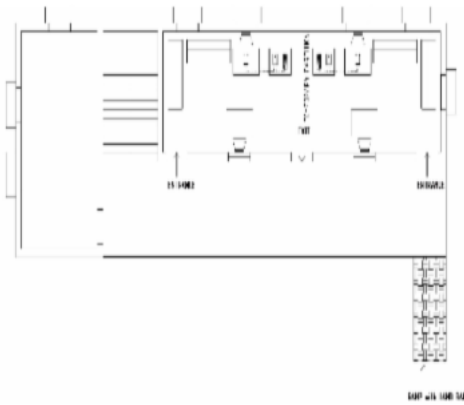

নির্বাচক নিবন্ধন আধিকারিকের স্বাক্ষর

Nazri Naksha

Google Map View

Polling Station Building Front View

Polling Station Front View

Cad View

Key MAP View

বিধানসভা নির্বাচনক্ষেত্রের নং, নাম : 203-তমলুক
ভাগ নং, নাম : 1-মুরারীকালুয়া ব্রাহ্মন,কায়স্থপত্নী