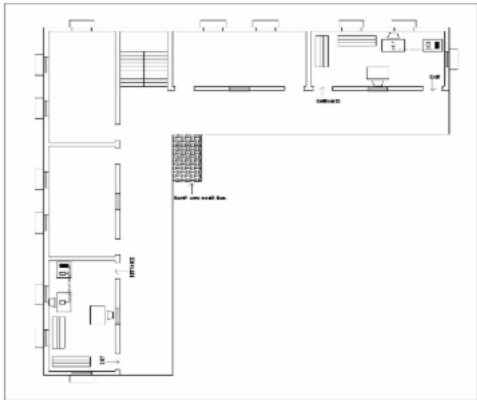

নির্বাচক নিবন্ধন আধিকারিকের স্বাক্ষর

Nazri Naksha

Google Map View

Polling Station Building Front View

Polling Station Front View

Cad View

Key MAP View

বিধানসভা নির্বাচনক্ষেত্রের নং, নাম : 203-তমলুক
ভাগ নং, নাম : 1-মুরারীকালুয়া (ডুবকালুয়া)