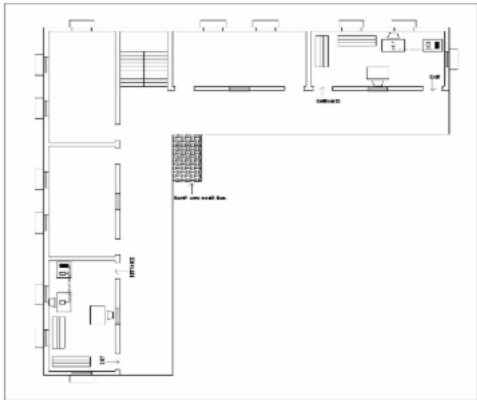

নির্বাচক নিবন্ধন আধিকারিকের স্বাক্ষর

Nazri Naksha

Google Map View

Polling Station Building Front View

Polling Station Front View

Cad View

Key MAP View

1 নাম : হালিমা বিবি স্বামীর নাম: আনোয়ারউদ্দিন বাড়ির নং : n0078 বয়স : 31 লিঙ্গ : মহিলা	XZA1830504	ফটো উপলব্ধ	2 নাম : আক্তারুল দিন পিতার নাম: সুকুরদ্দিন দিন বাড়ির নং : n0078 বয়স : 32 লিঙ্গ : পুরুষ	XZA1632462	ফটো উপলব্ধ	3 নাম : আনোয়ারউদ্দিন দীন পিতার নাম: সুকুরদ্দিন দীন বাড়ির নং : n0078 বয়স : 37 লিঙ্গ : পুরুষ	XZA1528348	ফটো উপলব্ধ
4 নাম : আবেদা বিবি স্বামীর নাম: সেক সুকুরদ্দিন বাড়ির নং : n0078 বয়স : 70 লিঙ্গ : মহিলা	WB/30/202/288626	ফটো উপলব্ধ	5 নাম : দীন সুকুরদ্দিন পিতার নাম: খাদেম দীন বাড়ির নং : n0078 বয়স : 80 লিঙ্গ : পুরুষ	WB/30/202/288627	ফটো উপলব্ধ	6 নাম : খালেদ দিন পিতার নাম: কাশেম দিন বাড়ির নং : n0077 বয়স : 38 লিঙ্গ : পুরুষ	XZA1830553	ফটো উপলব্ধ
7 নাম : সামসুন্নেহা বিবি স্বামীর নাম: খালেদ দিন বাড়ির নং : n0077 বয়স : 35 লিঙ্গ : মহিলা	XZA1830546	ফটো উপলব্ধ	8 নাম : খালেদুন বিবি স্বামীর নাম: কাসেম দীন বাড়ির নং : n0077 বয়স : 80 লিঙ্গ : মহিলা	WB/30/202/288325	ফটো উপলব্ধ	9 নাম : শাহজাদী খাতুন পিতার নাম: সেরাজুদ্দীন সেক বাড়ির নং : নিজেজাতি গাড়পোতা বয়স : 30 লিঙ্গ : মহিলা	UPM1776475	ফটো উপলব্ধ
10 নাম : কাসেম দীন পিতার নাম: খাদেম দীন বাড়ির নং : n0077 বয়স : 84 লিঙ্গ : পুরুষ	WB/30/202/288324	ফটো উপলব্ধ	11 নাম : মুজবুন বিবি স্বামীর নাম: সেক সেরাজুদ্দীন বাড়ির নং : n0078 বয়স : 64 লিঙ্গ : মহিলা	WB/30/202/288458	ফটো উপলব্ধ	12 নাম : তসলিমা বিবি স্বামীর নাম: সেক মজাহুর বাড়ির নং : n0078 বয়স : 31 লিঙ্গ : মহিলা	XZA1830470	ফটো উপলব্ধ
13 নাম : সেক মজাহুর পিতার নাম: সেক সেরাজুদ্দীন বাড়ির নং : n0078 বয়স : 36 লিঙ্গ : পুরুষ	XZA1317734	ফটো উপলব্ধ	14 নাম : আসমা বিবি স্বামীর নাম: সেক মোস্তাফিজ বাড়ির নং : n0075 বয়স : 42 লিঙ্গ : মহিলা	XZA1214337	ফটো উপলব্ধ	15 নাম : সেক মুস্তাফিজ পিতার নাম: সেক আবুল সাত্তার বাড়ির নং : n0075 বয়স : 48 লিঙ্গ : পুরুষ	MMF2570463	ফটো উপলব্ধ
16 নাম : রাহিলা বিবি স্বামীর নাম: সেক মহম্মদ রফি বাড়ির নং : n0075 বয়স : 47 লিঙ্গ : মহিলা	MMF1397074	ফটো উপলব্ধ	17 নাম : সেক মহম্মদ রফি পিতার নাম: সেক আব্দুল সাত্তার বাড়ির নং : n0075 বয়স : 50 লিঙ্গ : পুরুষ	MMF1396605	ফটো উপলব্ধ	18 নাম : মাবিয়া বিবি স্বামীর নাম: সেক আব্দুল সাত্তার বাড়ির নং : n0075 বয়স : 80 লিঙ্গ : মহিলা	XZA2153146	ফটো উপলব্ধ
19 নাম : সেক আব্দুল সাত্তার পিতার নাম: উম্মার আলি বাড়ির নং : n0075 বয়স : 90 লিঙ্গ : পুরুষ	WB/30/202/288242	ফটো উপলব্ধ	20 নাম : মোসাম্মাত আফ্রোজা বিবি স্বামীর নাম: সেক আকবর বাড়ির নং : n0059 বয়স : 44 লিঙ্গ : মহিলা	MMF2570513	ফটো উপলব্ধ	21 নাম : সেক আকবর পিতার নাম: সেক জুলফিকার বাড়ির নং : n0059 বয়স : 46 লিঙ্গ : পুরুষ	MMF2570505	ফটো উপলব্ধ
22 নাম : নাজিমা বিবি স্বামীর নাম: সেক মাবুদ বাড়ির নং : n0178 বয়স : 30 লিঙ্গ : মহিলা	XZA1830512	ফটো উপলব্ধ	23 নাম : সেক আব্দুল হাদিদ পিতার নাম: সেক আব্দুল সাত্তার বাড়ির নং : n0178 বয়স : 39 লিঙ্গ : পুরুষ	XZA1254390	ফটো উপলব্ধ	24 নাম : আব্দুল আলাউদ্দিন পিতার নাম: সুকুরদ্দিন বাড়ির নং : N0078 বয়স : 27 লিঙ্গ : পুরুষ	XZA2042695	ফটো উপলব্ধ
25 নাম : সেক আব্দুল রাজ্জাক পিতার নাম: সেক মহম্মদ রফি বাড়ির নং : এন00075 বয়স : 26 লিঙ্গ : পুরুষ	XZA2080950	ফটো উপলব্ধ	26 নাম : রানি বিবি স্বামীর নাম: আক্তারদ্দিন বাড়ির নং : n0078 বয়স : 26 লিঙ্গ : মহিলা	XZA2307791	ফটো উপলব্ধ	27 নাম : আমিরুদ্দিন পিতার নাম: সুকুরদ্দিন বাড়ির নং : n0078 বয়স : 25 লিঙ্গ : পুরুষ	XZA2307726	ফটো উপলব্ধ
28 নাম : নারজিস বিবি স্বামীর নাম: সেক আলামিন বাড়ির নং : এন0059 বয়স : 24 লিঙ্গ : মহিলা	XZA2368736	ফটো উপলব্ধ	29 নাম : আলামিন সেক পিতার নাম: সেক আকবর বাড়ির নং : এন0059 বয়স : 24 লিঙ্গ : পুরুষ	XZA2368710	ফটো উপলব্ধ	30 নাম : রাহুল পাত্র পিতার নাম: মনি পাত্র বাড়ির নং : এন0078 বয়স : 24 লিঙ্গ : পুরুষ	XZA2368496	ফটো উপলব্ধ