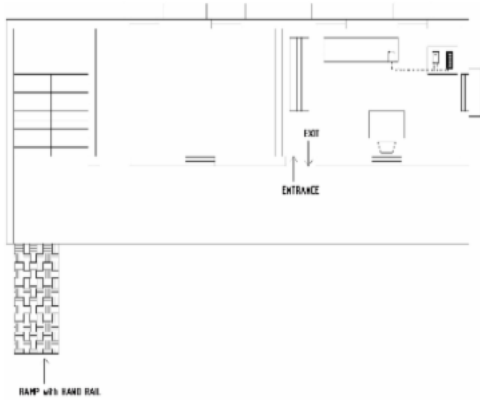

নির্বাচক নিবন্ধন আধিকারিকের স্বাক্ষর

Nazri Naksha

Google Map View

Polling Station Building Front View

Polling Station Front View

Cad View

Key MAP View

1	WB/30/202/291220	নাম : সেখ আব্দুল রহমান পিতার নাম : সেখ দিদার বাড়ির নং : n0025 বয়স : 82 লিঙ্গ : পুরুষ	ফটো উপলব্ধ	2	XZA1913003	নাম : সহিদা বিবি স্বামীর নাম : সেখ আনুয়ার বাড়ির নং : n0142 বয়স : 29 লিঙ্গ : মহিলা	ফটো উপলব্ধ	3	XZA1913011	নাম : সেক হোসেন পিতার নাম : সেখ মফিজুল বাড়ির নং : n0162 বয়স : 29 লিঙ্গ : পুরুষ	ফটো উপলব্ধ
4	XZA1913029	নাম : সাকিনা বিবি স্বামীর নাম : সেখ জালাল উদ্দিন বাড়ির নং : n0147 বয়স : 36 লিঙ্গ : মহিলা	ফটো উপলব্ধ	5	XZA1528520	নাম : জামিলা বেগম স্বামীর নাম : নুর মহম্মদ সেক বাড়ির নং : n0145 বয়স : 35 লিঙ্গ : মহিলা	ফটো উপলব্ধ	6	XZA1528512	নাম : নাজিমা বিবি স্বামীর নাম : সেখ আরব মহম্মদ বাড়ির নং : n0145 বয়স : 37 লিঙ্গ : মহিলা	ফটো উপলব্ধ
7	XZA1632660	নাম : সেক খুসিস আলম পিতার নাম : সেক মনসুর বাড়ির নং : n0145 বয়স : 32 লিঙ্গ : পুরুষ	ফটো উপলব্ধ	8	XZA1528504	নাম : সেক নুর ইসলাম পিতার নাম : সেক মনসুর বাড়ির নং : n0145 বয়স : 35 লিঙ্গ : পুরুষ	ফটো উপলব্ধ	9	MMF1737592	নাম : রোকিয়া বিবি স্বামীর নাম : সহিদুল ইসলাম বাড়ির নং : n0031 বয়স : 48 লিঙ্গ : মহিলা	ফটো উপলব্ধ
10	MMF1737238	নাম : সেক সাহিদুল ইসলাম পিতার নাম : আব্দুল রহমান বাড়ির নং : n0031 বয়স : 49 লিঙ্গ : পুরুষ	ফটো উপলব্ধ	11	XZA2671840	নাম : হুসনে মোবারক পিতার নাম : সেক সহিদুল ইসলাম বাড়ির নং : এন0031 বয়স : 21 লিঙ্গ : পুরুষ	ফটো উপলব্ধ	12	XZA1318294	নাম : মদিনা বিবি স্বামীর নাম : হাফিজুল ইসলাম বাড়ির নং : n0025 বয়স : 35 লিঙ্গ : মহিলা	ফটো উপলব্ধ
13	XZA1318211	নাম : সেক হাফিজুল ইসলাম পিতার নাম : সেক আব্দুল রহমান বাড়ির নং : n0025 বয়স : 36 লিঙ্গ : পুরুষ	ফটো উপলব্ধ	14	XZA1318229	নাম : সেক হাবিবুল ইসলাম পিতার নাম : সেক আব্দুল রহমান বাড়ির নং : n0025 বয়স : 39 লিঙ্গ : পুরুষ	ফটো উপলব্ধ	15	MMF2848729	নাম : মমতাজ বিবি স্বামীর নাম : সেক হামিদুল ইসলাম বাড়ির নং : n0025 বয়স : 39 লিঙ্গ : মহিলা	ফটো উপলব্ধ
16	MMF2848711	নাম : সেক হামিদুল ইসলাম পিতার নাম : আব্দুল রহমান বাড়ির নং : n0025 বয়স : 40 লিঙ্গ : পুরুষ	ফটো উপলব্ধ	17	MMF2571537	নাম : সেক আরব পিতার নাম : সেক মনসুর বাড়ির নং : n0145 বয়স : 42 লিঙ্গ : পুরুষ	ফটো উপলব্ধ	18	WB/30/202/291222	নাম : নবীজান বিবি স্বামীর নাম : মনসুর বাড়ির নং : n0145 বয়স : 77 লিঙ্গ : মহিলা	ফটো উপলব্ধ
19	XZA1742097	নাম : সেক মাজেদ পিতার নাম : সেক ইয়ার মহম্মদ বাড়ির নং : n0144 বয়স : 35 লিঙ্গ : পুরুষ	ফটো উপলব্ধ	20	XZA1632678	নাম : জবেদা বিবি স্বামীর নাম : সেক আব্দুল মজিদ বাড়ির নং : n0144 বয়স : 33 লিঙ্গ : মহিলা	ফটো উপলব্ধ	21	XZA1528496	নাম : সেক আব্দুল মজিদ পিতার নাম : সেক ইয়ার মহম্মদ বাড়ির নং : n0144 বয়স : 36 লিঙ্গ : পুরুষ	ফটো উপলব্ধ
22	WB/30/202/291217	নাম : মুরসিদা বিবি স্বামীর নাম : ইয়ার মহম্মদ বাড়ির নং : n0144 বয়স : 52 লিঙ্গ : মহিলা	ফটো উপলব্ধ	23	WB/30/202/291373	নাম : সেখ ইয়ার মহম্মদ পিতার নাম : মনসুর বাড়ির নং : n0144 বয়স : 57 লিঙ্গ : পুরুষ	ফটো উপলব্ধ	24	XZA1318310	নাম : মাজেদা বিবি পিতার নাম : সেক সাইফুল ইসলাম বাড়ির নং : n0142 বয়স : 35 লিঙ্গ : মহিলা	ফটো উপলব্ধ
25	XZA1441005	নাম : ফিরোজা বিবি স্বামীর নাম : সেক আনসার বাড়ির নং : n0142 বয়স : 35 লিঙ্গ : মহিলা	ফটো উপলব্ধ	26	MMF2929644	নাম : সেক আনসার পিতার নাম : সেক জলিল বাড়ির নং : n0142 বয়স : 38 লিঙ্গ : পুরুষ	ফটো উপলব্ধ	27	MMF2929636	নাম : সেক আনুয়ার পিতার নাম : সেক জলিল বাড়ির নং : n0142 বয়স : 36 লিঙ্গ : পুরুষ	ফটো উপলব্ধ
28	WB/30/202/291219	নাম : আসমা বিবি স্বামীর নাম : সেখ জলিল বাড়ির নং : n0142 বয়স : 57 লিঙ্গ : মহিলা	ফটো উপলব্ধ	29	WB/30/202/291002	নাম : সেখ জলিল পিতার নাম : সেখ নবির বাড়ির নং : n0142 বয়স : 67 লিঙ্গ : পুরুষ	ফটো উপলব্ধ	30	MMF1397876	নাম : হাসিনা বিবি স্বামীর নাম : মুরশেদ বাড়ির নং : n0141 বয়স : 49 লিঙ্গ : মহিলা	ফটো উপলব্ধ