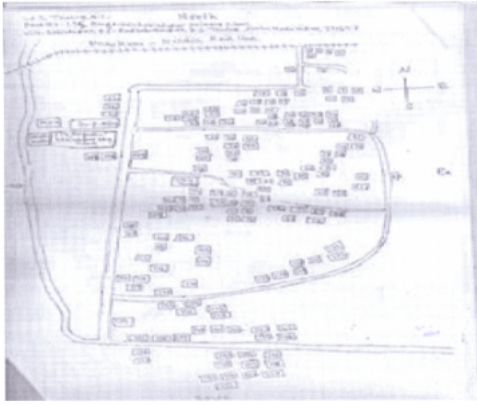

নির্বাচক নিবন্ধন আধিকারিকের স্বাক্ষর

Nazri Naksha

Google Map View

Polling Station Building Front View

Polling Station Front View

Cad View

Key MAP View

বিধানসভা নির্বাচনক্ষেত্রের নং, নাম : 203-তমলুক
ভাগ নং, নাম : 1-আমগেছা (গোবিন্দপুর)