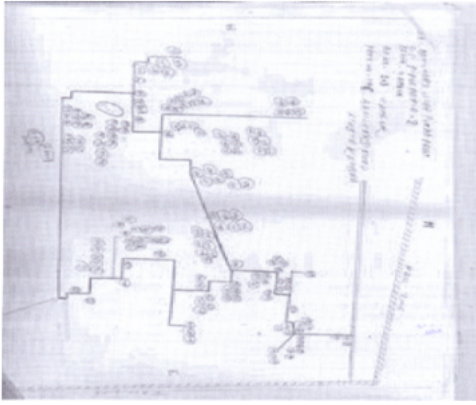

নির্বাচক নিবন্ধন আধিকারিকের স্বাক্ষর

Nazri Naksha

Google Map View

Polling Station Building Front View

Polling Station Front View

Cad View

Key MAP View

বিধানসভা নির্বাচনক্ষেত্রের নং, নাম : 203-তমলুক
ভাগ নং, নাম : 1-বহিচাড়া উত্তর পূর্ব পল্লী