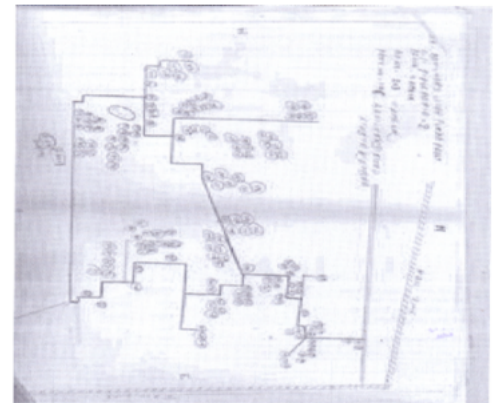

নির্বাচক নিবন্ধন আধিকারিকের স্বাক্ষর

Nazri Naksha

Google Map View

Polling Station Building Front View

Polling Station Front View

Cad View

Key MAP View

বিধানসভা নির্বাচনক্ষেত্রের নং, নাম : 203-তমলুক
ভাগ নং, নাম : 1-বহিচাড়া উত্তর পূর্ব পল্লী