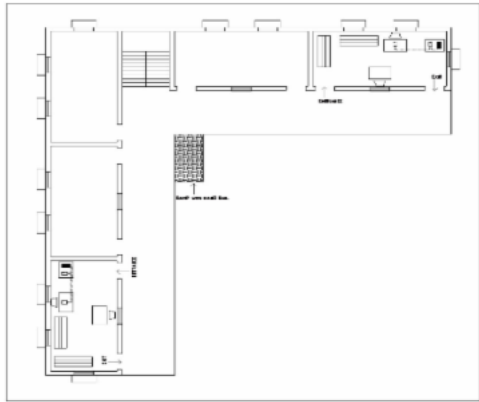

নির্বাচক নিবন্ধন আধিকারিকের স্বাক্ষর

Nazri Naksha

Google Map View

Polling Station Building Front View

Polling Station Front View

Cad View

Key MAP View

1 নাম : সাবানা বিবি স্বামীর নাম: রিয়াজুল সা বাড়ির নং : n0026 বয়স : 34 লিঙ্গ : মহিলা	XZA1634013	ফটো উপলব্ধ	2 নাম : সেক মোজাম্মেল রহমান পিতার নাম: সেক জামসেদ আলি বাড়ির নং : n0026 বয়স : 30 লিঙ্গ : পুরুষ	XZA1831932	ফটো উপলব্ধ	3 নাম : সেক মুসায়েব রহমান পিতার নাম: সেক জামসেদ আলি বাড়ির নং : n0026 বয়স : 34 লিঙ্গ : পুরুষ	XZA1634054	ফটো উপলব্ধ
4 নাম : হুসেনআরা বিবি স্বামীর নাম: সেক সামসুল আলম বাড়ির নং : n0026 বয়স : 33 লিঙ্গ : মহিলা	XZA1634005	ফটো উপলব্ধ	5 নাম : সেক সামসুল আলম পিতার নাম: সেক জামসেদ আলি বাড়ির নং : n0026 বয়স : 43 লিঙ্গ : পুরুষ	MMF2575595	ফটো উপলব্ধ	6 নাম : শাহাজাদি বিবি স্বামীর নাম: সেক জামসেদ আলি বাড়ির নং : n0026 বয়স : 62 লিঙ্গ : মহিলা	XZA2156768	ফটো উপলব্ধ
7 নাম : সেক জামসেদ আলি পিতার নাম: সেক আবদুল গফুর বাড়ির নং : n0026 বয়স : 72 লিঙ্গ : পুরুষ	WB/30/202/309548	ফটো উপলব্ধ	8 নাম : সোলেমান দিন পিতার নাম: আব্দুল মালেক দিন বাড়ির নং : n0025 বয়স : 30 লিঙ্গ : পুরুষ	XZA1831916	ফটো উপলব্ধ	9 নাম : আসপিয়া বিবি স্বামীর নাম: সানোয়ার দিন বাড়ির নং : n0025 বয়স : 30 লিঙ্গ : মহিলা	XZA1832096	ফটো উপলব্ধ
10 নাম : আনোয়ারা বিবি স্বামীর নাম: আনোয়ার দিন বাড়ির নং : n0025 বয়স : 36 লিঙ্গ : মহিলা	XZA1320456	ফটো উপলব্ধ	11 নাম : আবিবন বিবি স্বামীর নাম: আনসারউদ্দিন বাড়ির নং : n0025 বয়স : 33 লিঙ্গ : মহিলা	XZA1832039	ফটো উপলব্ধ	12 নাম : আনজারা বিবি পিতার নাম: সেক আব্দুল মালেকদিন বাড়ির নং : n0025 বয়স : 62 লিঙ্গ : মহিলা	XZA2154169	ফটো উপলব্ধ
13 নাম : আরজিনা বিবি স্বামীর নাম: সেক রবিবুল বাড়ির নং : n0024 বয়স : 34 লিঙ্গ : মহিলা	XZA1667682	ফটো উপলব্ধ	14 নাম : সেক রবিবুল পিতার নাম: সেক সামসুদ্দিন বাড়ির নং : n0024 বয়স : 41 লিঙ্গ : পুরুষ	MMF2849727	ফটো উপলব্ধ	15 নাম : সরফরাজ নওয়াজ পিতার নাম: সেক মহিউদ্দিন নওয়াজ বাড়ির নং : n0024 বয়স : 42 লিঙ্গ : পুরুষ	MMF2438224	ফটো উপলব্ধ
16 নাম : সাহির সুলতান পিতার নাম: সেক মহিউদ্দিন বাড়ির নং : n0024 বয়স : 38 লিঙ্গ : পুরুষ	MMF2931418	ফটো উপলব্ধ	17 নাম : সালেহা বিবি স্বামীর নাম: সেক মহিউদ্দিন বাড়ির নং : n0024 বয়স : 62 লিঙ্গ : মহিলা	WB/30/202/309238	ফটো উপলব্ধ	18 নাম : রেশমা বিবি স্বামীর নাম: রফিকুল ইসলাম বাড়ির নং : n0023 বয়স : 35 লিঙ্গ : মহিলা	XZA1832252	ফটো উপলব্ধ
19 নাম : বিলকিস বিবি স্বামীর নাম: সেক সফিকুল ইসলাম বাড়ির নং : n0023 বয়স : 30 লিঙ্গ : মহিলা	XZA1832278	ফটো উপলব্ধ	20 নাম : সেক সফিকুল ইসলাম পিতার নাম: সেক নুরুল ইসলাম বাড়ির নং : n0023 বয়স : 35 লিঙ্গ : পুরুষ	XZA1442342	ফটো উপলব্ধ	21 নাম : সেক নুরুল ইসলাম পিতার নাম: সেক চসম আলি বাড়ির নং : n0023 বয়স : 67 লিঙ্গ : পুরুষ	WB/30/202/309556	ফটো উপলব্ধ
22 নাম : সেক কাসেম পিতার নাম: সেক দাবির বাড়ির নং : n0019 বয়স : 47 লিঙ্গ : পুরুষ	MMF2849750	ফটো উপলব্ধ	23 নাম : আঙ্গুরা বিবি স্বামীর নাম: জামাল শা বাড়ির নং : n0018 বয়স : 52 লিঙ্গ : মহিলা	XZA1321025	ফটো উপলব্ধ	24 নাম : জামাল শা পিতার নাম: আসপির আলি শা বাড়ির নং : n0018 বয়স : 67 লিঙ্গ : পুরুষ	XZA1321017	ফটো উপলব্ধ
25 নাম : রোসিদা বিবি স্বামীর নাম: সেক ফরিদ মহম্মদ বাড়ির নং : n0017 বয়স : 43 লিঙ্গ : মহিলা	MMF2575561	ফটো উপলব্ধ	26 নাম : ফরিদ মহম্মদ পিতার নাম: সেক কয়সর আলি বাড়ির নং : n0017 বয়স : 45 লিঙ্গ : পুরুষ	MMF2797819	ফটো উপলব্ধ	27 নাম : সেক রহমত পিতার নাম: সেক মহসিন বাড়ির নং : n0017 বয়স : 35 লিঙ্গ : পুরুষ	XZA1530062	ফটো উপলব্ধ
28 নাম : সেক শাহ আলম পিতার নাম: সেক মতি বাড়ির নং : n0043 বয়স : 56 লিঙ্গ : পুরুষ	MMF2849743	ফটো উপলব্ধ	29 নাম : আলিয়া বিবি স্বামীর নাম: সেক সাহলম বাড়ির নং : n0040 বয়স : 53 লিঙ্গ : মহিলা	MMF2575645	ফটো উপলব্ধ	30 নাম : সালেহা বিবি স্বামীর নাম: সেক মতি বাড়ির নং : n0040 বয়স : 67 লিঙ্গ : মহিলা	WB/30/202/309116	ফটো উপলব্ধ