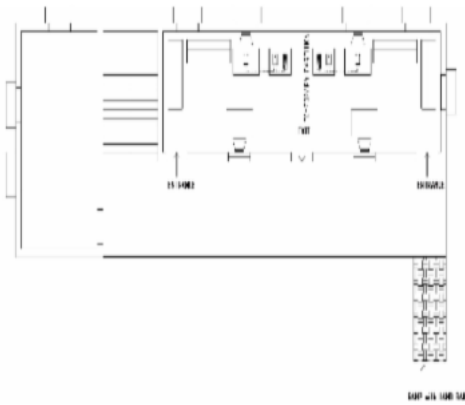

নির্বাচক নিবন্ধন আধিকারিকের স্বাক্ষর

Nazri Naksha

Google Map View

Polling Station Building Front View

Polling Station Front View

Cad View

Key MAP View

1 নাম : স্বপন আদক পিতার নাম: ভুবনচন্দ্র আদক বাড়ির নং : n0116 বয়স : 40 লিঙ্গ : পুরুষ	MMF2850022 ফটো উপলব্ধ	2 নাম : টুঙ্গা আদক স্বামীর নাম: স্বপন কুমার আদক বাড়ির নং : n0116 বয়স : 38 লিঙ্গ : মহিলা	MMF2931822 ফটো উপলব্ধ	3 নাম : সুমিত্রা আদক পিতার নাম: স্বপন আদক বাড়ির নং : এন0116 বয়স : 21 লিঙ্গ : মহিলা	XZA2700722 ফটো উপলব্ধ
4 নাম : মঞ্জুরী কায়েত পিতার নাম: ধনঞ্জয় কায়েত বাড়ির নং : n0007 বয়স : 56 লিঙ্গ : মহিলা	MMF1740521 ফটো উপলব্ধ	5 নাম : গণেশ মাপারু পিতার নাম: ধনঞ্জয় মাপারু বাড়ির নং : n0007 বয়স : 52 লিঙ্গ : পুরুষ	WB/30/202/312371 ফটো উপলব্ধ	6 নাম : বিষ্ণুপ্রিয়া মাপারু স্বামীর নাম: গণেশ মাপারু বাড়ির নং : n0007 বয়স : 34 লিঙ্গ : মহিলা	XZA1634765 ফটো উপলব্ধ
7 নাম : ইন্সিতা ঘোষ পিতার নাম: তুষার ঘোষ বাড়ির নং : N0136 বয়স : 28 লিঙ্গ : মহিলা	XZA1990373 ফটো উপলব্ধ	8 নাম : তুলিকা ঘোষ স্বামীর নাম: রবীন্দ্রনাথ ঘোষ বাড়ির নং : n0022 বয়স : 70 লিঙ্গ : মহিলা	WB/30/202/312093 ফটো উপলব্ধ	9 নাম : প্রসাদ ঘোষ পিতার নাম: রবীন্দ্রনাথ ঘোষ বাড়ির নং : n0022 বয়স : 48 লিঙ্গ : পুরুষ	MMF2308773 ফটো উপলব্ধ
10 নাম : মৌমিতা নাগ (ঘোষ) স্বামীর নাম: প্রসাদ ঘোষ বাড়ির নং : n0022 বয়স : 44 লিঙ্গ : মহিলা	XZA1743814 ফটো উপলব্ধ	11 নাম : ক্ষমা ঘোষ পিতার নাম: রবীন্দ্রনাথ ঘোষ বাড়ির নং : n0022 বয়স : 47 লিঙ্গ : মহিলা	MMF1738822 ফটো উপলব্ধ	12 নাম : বিপ্লব ঘোষ পিতার নাম: শ্যামলকান্তি ঘোষ বাড়ির নং : n0023 বয়স : 38 লিঙ্গ : পুরুষ	MMF2850030 ফটো উপলব্ধ
13 নাম : মিলনকান্তি ঘোষ পিতার নাম: বিজয়রত্ন ঘোষ বাড়ির নং : n0032 বয়স : 78 লিঙ্গ : পুরুষ	WB/30/202/312184 ফটো উপলব্ধ	14 নাম : পুরবী ঘোষ স্বামীর নাম: মিলনকান্তি ঘোষ বাড়ির নং : n0032 বয়স : 62 লিঙ্গ : মহিলা	WB/30/202/312180 ফটো উপলব্ধ	15 নাম : সোমনাথ ঘোষ পিতার নাম: মিলন কান্তি ঘোষ বাড়ির নং : n0032 বয়স : 41 লিঙ্গ : পুরুষ	MMF2577781 ফটো উপলব্ধ
16 নাম : রেখারানী ঘোষ স্বামীর নাম: বিশ্বনাথ ঘোষ বাড়ির নং : n0136 বয়স : 77 লিঙ্গ : মহিলা	XZA2176089 ফটো উপলব্ধ	17 নাম : শিবানী ঘোষ স্বামীর নাম: শ্যামলকান্তি ঘোষ বাড়ির নং : n0023 বয়স : 72 লিঙ্গ : মহিলা	XZA2598134 ফটো উপলব্ধ	18 নাম : তুষার ঘোষ পিতার নাম: বিশ্বনাথ ঘোষ বাড়ির নং : n0148 বয়স : 62 লিঙ্গ : পুরুষ	MMF2613214 ফটো উপলব্ধ
19 নাম : মীনারাণী চন্দ স্বামীর নাম: অমল কুমার চন্দ বাড়ির নং : n0024 বয়স : 83 লিঙ্গ : মহিলা	WB/30/202/312092 ফটো উপলব্ধ	20 নাম : চন্দন চন্দ পিতার নাম: অমল কুমার চন্দ বাড়ির নং : n0024 বয়স : 53 লিঙ্গ : পুরুষ	WB/30/202/312005 ফটো উপলব্ধ	21 নাম : রুমকী চন্দ স্বামীর নাম: চন্দন চন্দ বাড়ির নং : n0024 বয়স : 45 লিঙ্গ : মহিলা	MMF2931830 ফটো উপলব্ধ
22 নাম : অরুণ চন্দ পিতার নাম: অমল কুমার চন্দ বাড়ির নং : n0024 বয়স : 50 লিঙ্গ : পুরুষ	WB/30/202/312009 ফটো উপলব্ধ	23 নাম : স্বপন কুমার চৌধুরী পিতার নাম: হরিপদ চৌধুরী বাড়ির নং : n0033 বয়স : 66 লিঙ্গ : পুরুষ	WB/30/202/312302 ফটো উপলব্ধ	24 নাম : তপন কুমার চৌধুরী পিতার নাম: হরিপদ চৌধুরী বাড়ির নং : n0033 বয়স : 66 লিঙ্গ : পুরুষ	XZA2522001 ফটো উপলব্ধ
25 নাম : অতনু চৌধুরী পিতার নাম: মানস চৌধুরী বাড়ির নং : এন0033 বয়স : 21 লিঙ্গ : পুরুষ	XZA2629210 ফটো উপলব্ধ	26 নাম : অমিত চৌধুরী পিতার নাম: গোষ্ঠ বিহারী চৌধুরী বাড়ির নং : n0035 বয়স : 39 লিঙ্গ : পুরুষ	MMF2850071 ফটো উপলব্ধ	27 নাম : দেবপ্রসাদ চৌধুরী পিতার নাম: সদানন্দ চৌধুরী বাড়ির নং : n0034 বয়স : 48 লিঙ্গ : পুরুষ	MMF2576882 ফটো উপলব্ধ
28 নাম : মনিকা চৌধুরী স্বামীর নাম: স্বপন কুমার চৌধুরী বাড়ির নং : n0033 বয়স : 51 লিঙ্গ : মহিলা	MMF1399054 ফটো উপলব্ধ	29 নাম : প্রতিমা চৌধুরী স্বামীর নাম: কৃষ্ণপ্রসাদ চৌধুরী বাড়ির নং : n0090 বয়স : 56 লিঙ্গ : মহিলা	XZA2604254 ফটো উপলব্ধ	30 নাম : সায়েন চৌধুরী পিতার নাম: নারায়ন চৌধুরী বাড়ির নং : n0001 বয়স : 25 লিঙ্গ : পুরুষ	XZA2325942 ফটো উপলব্ধ