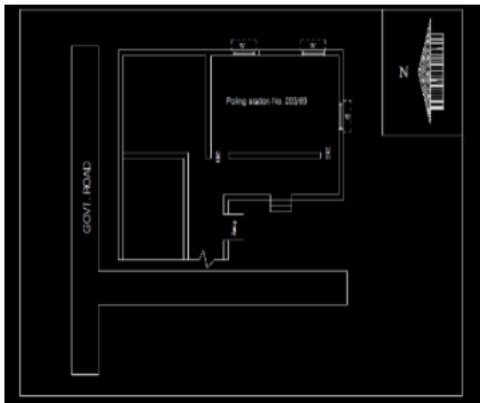

নির্বাচক নিবন্ধন আধিকারিকের স্বাক্ষর

Nazri Naksha

Google Map View

Polling Station Building Front View

Polling Station Front View

Cad View

Key MAP View

বিধানসভা নির্বাচনক্ষেত্রের নং, নাম : 203-তমলুক
ভাগ নং, নাম : 1-চিত্রা পশ্চিম পাড়া