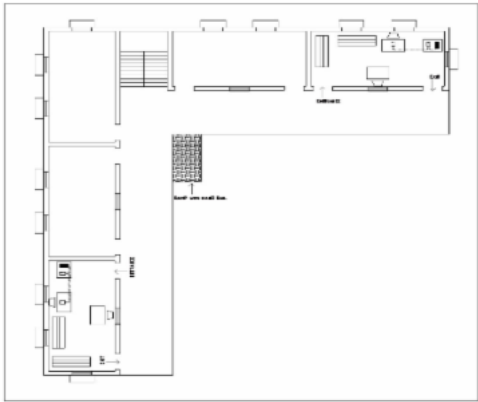

নির্বাচক নিবন্ধন আধিকারিকের স্বাক্ষর

Nazri Naksha

Google Map View

Polling Station Building Front View

Polling Station Front View

Cad View

Key MAP View

1 নাম : সোমা সামন্ত কায়েত স্বামীর নাম: স্বদেশ কায়েত বাড়ির নং : N0102 বয়স : 28 লিঙ্গ : মহিলা	XZA1990423	ফটো উপলব্ধ	2 নাম : দিপালী সামন্ত মাইতি স্বামীর নাম: প্রদীপ কুমার মাইতি বাড়ির নং : n0153 বয়স : 45 লিঙ্গ : মহিলা	HGZ2337038	ফটো উপলব্ধ	3 নাম : ছন্দা আদক (কায়েত) স্বামীর নাম: অভিরাম কায়েত বাড়ির নং : n0076 বয়স : 28 লিঙ্গ : মহিলা	XZA2010759	ফটো উপলব্ধ
4 নাম : দীপাশ্বিতা কায়েত পিতার নাম: তারাসংকর কায়েত বাড়ির নং : N0060 বয়স : 27 লিঙ্গ : মহিলা	XZA2044162	ফটো উপলব্ধ	5 নাম : পৌরাজ কায়েত পিতার নাম: পরান কায়েত বাড়ির নং : N0116 বয়স : 30 লিঙ্গ : পুরুষ	XZA2073591	ফটো উপলব্ধ	6 নাম : পার্থ সারথী কায়েত পিতার নাম: সুশান্ত কায়েত বাড়ির নং : এন0087 বয়স : 27 লিঙ্গ : পুরুষ	XZA2087427	ফটো উপলব্ধ
7 নাম : টিঙ্কি কায়েত পিতার নাম: দেবেন্দ্র কায়েত বাড়ির নং : এন0072 বয়স : 26 লিঙ্গ : মহিলা	XZA2142727	ফটো উপলব্ধ	8 নাম : প্রতিমা কায়েত পিতার নাম: লক্ষ্মীকান্ত কায়েত বাড়ির নং : এন0154 বয়স : 26 লিঙ্গ : মহিলা	XZA2100535	ফটো উপলব্ধ	9 নাম : শ্রীকৃষ্ণ কায়েত পিতার নাম: নিমাই কায়েত বাড়ির নং : এন0082 বয়স : 26 লিঙ্গ : পুরুষ	XZA2100402	ফটো উপলব্ধ
10 নাম : সোমা বেরা (কায়েত) স্বামীর নাম: খোকণ কায়েত বাড়ির নং : এন0119 বয়স : 29 লিঙ্গ : মহিলা	AKQ1909209	ফটো উপলব্ধ	11 নাম : চন্দন কায়েত পিতার নাম: গোবর্দন কায়েত বাড়ির নং : n0069 বয়স : 53 লিঙ্গ : পুরুষ	WB/30/202/312743	ফটো উপলব্ধ	12 নাম : সৌভিক কায়েত পিতার নাম: সুভাষ কায়েত বাড়ির নং : N0054 বয়স : 28 লিঙ্গ : পুরুষ	XZA1990530	ফটো উপলব্ধ
13 নাম : লক্ষ্মীকান্ত কায়েত পিতার নাম: গুণধর কায়েত বাড়ির নং : n0154 বয়স : 50 লিঙ্গ : পুরুষ	WB/30/202/282123	ফটো উপলব্ধ	14 নাম : পার্থ প্রতীম কায়েত পিতার নাম: লক্ষ্মীকান্ত কায়েত বাড়ির নং : এন0154 বয়স : 21 লিঙ্গ : পুরুষ	XZA2662724	ফটো উপলব্ধ	15 নাম : বলরাম কায়েত পিতার নাম: শঙ্কু চরন কায়েত বাড়ির নং : n0076 বয়স : 39 লিঙ্গ : পুরুষ	XZA1321587	ফটো উপলব্ধ
16 নাম : ব্রজগোপাল জানা মায়ের নাম: জ্যোৎস্না জানা বাড়ির নং : n0081 বয়স : 25 লিঙ্গ : পুরুষ	XZA2326866	ফটো উপলব্ধ	17 নাম : অনিন্দিতা সামন্ত কায়েত স্বামীর নাম: হিমাংশু কায়েত বাড়ির নং : এন0068 বয়স : 24 লিঙ্গ : মহিলা	XZA2375830	ফটো উপলব্ধ	18 নাম : রাঙা কায়েত স্বামীর নাম: পরানচন্দ্র কায়েত বাড়ির নং : n0116 বয়স : 53 লিঙ্গ : মহিলা	XZA2375905	ফটো উপলব্ধ
19 নাম : গোবিন্দ কায়েত পিতার নাম: গৌরীশঙ্কর কায়েত বাড়ির নং : এন0122 বয়স : 24 লিঙ্গ : পুরুষ	XZA2497253	ফটো উপলব্ধ	20 নাম : মৌমিতা রায় কায়েত স্বামীর নাম: শশাঙ্ক শেখর কায়েত বাড়ির নং : n0079 বয়স : 26 লিঙ্গ : মহিলা	AKQ2049773	ফটো উপলব্ধ	21 নাম : গৌরহরি কায়েত পিতার নাম: বিষ্ণুপদ কায়েত বাড়ির নং : n0078 বয়স : 69 লিঙ্গ : পুরুষ	XZA1442961	ফটো উপলব্ধ
22 নাম : শশাঙ্ক শেখর কায়েত পিতার নাম: চন্ডী চরণ কায়েত বাড়ির নং : n0079 বয়স : 42 লিঙ্গ : পুরুষ	XZA1254614	ফটো উপলব্ধ	23 নাম : সৌম্য কান্তি কায়েত পিতার নাম: চন্ডীচরণ কায়েত বাড়ির নং : n0059 বয়স : 35 লিঙ্গ : পুরুষ	XZA1442839	ফটো উপলব্ধ	24 নাম : সমরেশ কায়েত পিতার নাম: রমাশংকর কায়েত বাড়ির নং : রামকালুয়া বয়স : 21 লিঙ্গ : পুরুষ	XZA2614378	ফটো উপলব্ধ
25 নাম : নীলকমল কায়েত পিতার নাম: অরবিন্দ কায়েত বাড়ির নং : রামকালুয়া বয়স : 21 লিঙ্গ : পুরুষ	XZA2614410	ফটো উপলব্ধ	26 নাম : শঙ্কর প্রসাদ কায়েত পিতার নাম: চন্ডীচরণ কায়েত বাড়ির নং : এন0079 বয়স : 45 লিঙ্গ : পুরুষ	MMF1739036	ফটো উপলব্ধ	27 নাম : মীনা কায়েত স্বামীর নাম: শঙ্কর প্রসাদ কায়েত বাড়ির নং : এন0079 বয়স : 35 লিঙ্গ : মহিলা	XZA1321553	ফটো উপলব্ধ
28 নাম : চণ্ডীচরণ কায়েত পিতার নাম: বিষ্ণুপদ কায়েত বাড়ির নং : n0079 বয়স : 78 লিঙ্গ : পুরুষ	XZA2598035	ফটো উপলব্ধ	29 নাম : মেনকারানী কায়েত স্বামীর নাম: অজিত কুমার কায়েত বাড়ির নং : n0137 বয়স : 74 লিঙ্গ : মহিলা	XZA2598027	ফটো উপলব্ধ	30 নাম : সর্বানী কায়েত স্বামীর নাম: শ্যামল কায়েত বাড়ির নং : n0149 বয়স : 42 লিঙ্গ : মহিলা	MMF2851913	ফটো উপলব্ধ