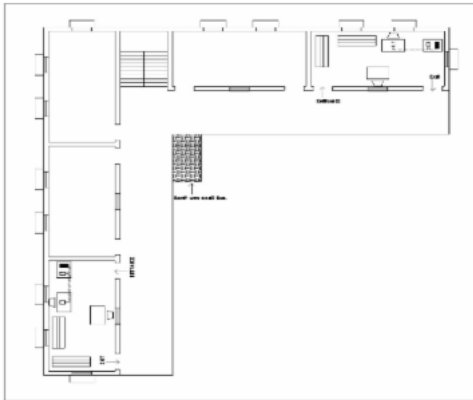

নির্বাচক নিবন্ধন আধিকারিকের স্বাক্ষর

Nazri Naksha

Google Map View

Polling Station Building Front View

Polling Station Front View

Cad View

Key MAP View

বিধানসভা নির্বাচনক্ষেত্রের নং, নাম : 203-তমলুক
ভাগ নং, নাম : 1-গৌরান্দপুর পশ্চিম পল্লী