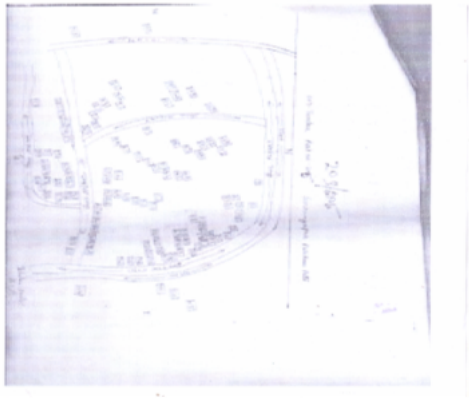

নির্বাচক নিবন্ধন আধিকারিকের স্বাক্ষর

Nazri Naksha

Google Map View

Polling Station Building Front View

Polling Station Front View

Cad View

Key MAP View

বিধানসভা নির্বাচনক্ষেত্রের নং, নাম : 203-তমলুক
ভাগ নং, নাম : 1-গৌরান্দপুর পশ্চিম পল্লী