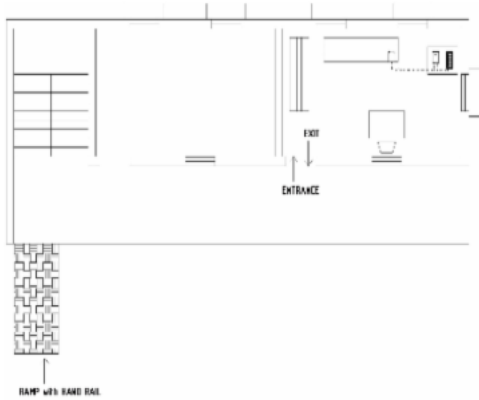

নির্বাচক নিবন্ধন আধিকারিকের স্বাক্ষর

Nazri Naksha

Google Map View

Polling Station Building Front View

Polling Station Front View

Cad View

Key MAP View

1 নাম : নবাংশু শেখর অধিকারী পিতার নাম: গুণধর অধিকারী বাড়ির নং : n0083 বয়স : 74 লিঙ্গ : পুরুষ	WB/30/202/327274	2 নাম : অমিতা অধিকারী স্বামীর নাম: নিমাই চাঁদ অধিকারী বাড়ির নং : n0148 বয়স : 60 লিঙ্গ : মহিলা	MMF2972032	3 নাম : নিমাই চাঁদ অধিকারী পিতার নাম: যামিনী অধিকারী বাড়ির নং : n0147 বয়স : 74 লিঙ্গ : পুরুষ	MMF2973949
4 নাম : রীনা অধিকারী স্বামীর নাম: ঘনশ্যাম অধিকারী বাড়ির নং : n0140 বয়স : 58 লিঙ্গ : মহিলা	MMF0141408	5 নাম : অতসী অধিকারী স্বামীর নাম: লালমোহন অধিকারী বাড়ির নং : n0139 বয়স : 43 লিঙ্গ : মহিলা	MMF2934677	6 নাম : লালমোহন অধিকারী পিতার নাম: হরেন্দ্রনাথ অধিকারী বাড়ির নং : n0139 বয়স : 59 লিঙ্গ : পুরুষ	MMF2799021
7 নাম : সুমন অধিকারী পিতার নাম: সমীর অধিকারী বাড়ির নং : n0137 বয়স : 30 লিঙ্গ : পুরুষ	XZA1833730	8 নাম : সৌমেন অধিকারী পিতার নাম: সমীর অধিকারী বাড়ির নং : n0137 বয়স : 35 লিঙ্গ : পুরুষ	XZA1444876	9 নাম : কবিতা অধিকারী স্বামীর নাম: সমীর অধিকারী বাড়ির নং : n0137 বয়স : 51 লিঙ্গ : মহিলা	WB/30/207/546477
10 নাম : সমীর অধিকারী পিতার নাম: সুকুমার অধিকারী বাড়ির নং : n0137 বয়স : 54 লিঙ্গ : পুরুষ	WB/30/207/546769	11 নাম : রেনুকা অধিকারী স্বামীর নাম: সুকুমার অধিকারী বাড়ির নং : n0137 বয়স : 71 লিঙ্গ : মহিলা	XZA1532035	12 নাম : সন্ধ্যা অধিকারী স্বামীর নাম: অনিল অধিকারী বাড়ির নং : n0127 বয়স : 75 লিঙ্গ : মহিলা	WB/30/202/327356
13 নাম : সুমন অধিকারী পিতার নাম: সুভাষ অধিকারী বাড়ির নং : n0110 বয়স : 36 লিঙ্গ : পুরুষ	XZA1325026	14 নাম : বীথিকা অধিকারী স্বামীর নাম: সুভাষ অধিকারী বাড়ির নং : n0110 বয়স : 54 লিঙ্গ : মহিলা	WB/30/202/327220	15 নাম : সুভাষ অধিকারী পিতার নাম: উমাপতি অধিকারী বাড়ির নং : n0110 বয়স : 66 লিঙ্গ : পুরুষ	WB/30/202/327222
16 নাম : শান্তনু অধিকারী পিতার নাম: সুরত অধিকারী বাড়ির নং : n0109 বয়স : 37 লিঙ্গ : পুরুষ	XZA1325000	17 নাম : শুভঙ্কর অধিকারী পিতার নাম: সুরত অধিকারী বাড়ির নং : n0109 বয়স : 39 লিঙ্গ : পুরুষ	MMF2736353	18 নাম : চাঁপারানী অধিকারী স্বামীর নাম: সুরত অধিকারী বাড়ির নং : n0109 বয়স : 61 লিঙ্গ : মহিলা	WB/30/202/327269
19 নাম : সুরত অধিকারী পিতার নাম: উমাপতি অধিকারী বাড়ির নং : n0109 বয়স : 68 লিঙ্গ : পুরুষ	WB/30/202/327355	20 নাম : রঞ্জন অধিকারী পিতার নাম: গোপাল অধিকারী বাড়ির নং : n0108 বয়স : 37 লিঙ্গ : পুরুষ	XZA1217264	21 নাম : কবিতা অধিকারী স্বামীর নাম: সুধাংশু অধিকারী বাড়ির নং : n0108 বয়স : 62 লিঙ্গ : মহিলা	WB/30/202/327330
22 নাম : পরমা দেবগোস্বামী (অধিকারী) স্বামীর নাম: চন্দন কুমার অধিকারী বাড়ির নং : n0108 বয়স : 34 লিঙ্গ : মহিলা	XZA1444884	23 নাম : চন্দন কুমার অধিকারী পিতার নাম: গোপাল চন্দ্র অধিকারী বাড়ির নং : n0108 বয়স : 40 লিঙ্গ : পুরুষ	MMF2583763	24 নাম : গোপাল চন্দ্র অধিকারী পিতার নাম: জিতেন্দ্র নাথ অধিকারী বাড়ির নং : n0108 বয়স : 65 লিঙ্গ : পুরুষ	WB/30/202/327255
25 নাম : বেলারানী অধিকারী স্বামীর নাম: বিষ্ণুপদ অধিকারী বাড়ির নং : n0096 বয়স : 64 লিঙ্গ : মহিলা	WB/30/202/327247	26 নাম : বিষ্ণুপদ অধিকারী পিতার নাম: যতীন্দ্র অধিকারী বাড়ির নং : n0096 বয়স : 72 লিঙ্গ : পুরুষ	WB/30/202/327280	27 নাম : সুশান্ত অধিকারী পিতার নাম: অসিত কুমার অধিকারী বাড়ির নং : n0095 বয়স : 37 লিঙ্গ : পুরুষ	XZA1217249
28 নাম : ধাত্রী সংধোকী অধিকারী স্বামীর নাম: অশোক অধিকারী বাড়ির নং : n0095 বয়স : 40 লিঙ্গ : মহিলা	MMF2934644	29 নাম : মৌসুমী অধিকারী স্বামীর নাম: প্রীতম অধিকারী বাড়ির নং : n0094 বয়স : 32 লিঙ্গ : মহিলা	XZA1637727	30 নাম : প্রীতম অধিকারী পিতার নাম: শক্তিপ্রসাদ অধিকারী বাড়ির নং : n0094 বয়স : 44 লিঙ্গ : পুরুষ	XZA1217298