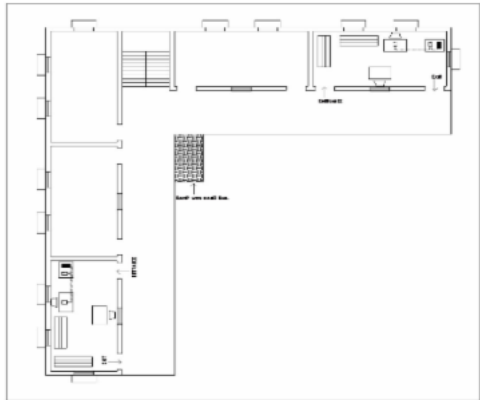

নির্বাচক নিবন্ধন আধিকারিকের স্বাক্ষর

Nazri Naksha

Google Map View

Polling Station Building Front View

Polling Station Front View

Cad View

Key MAP View

1 নাম : হালিমুন বিবি স্বামীর নাম: ইউসুব শা বাড়ির নং : n0054 বয়স : 69 লিঙ্গ : মহিলা	WB/30/202/330825	2 নাম : সইদুল শা পিতার নাম: ইউসুব শা বাড়ির নং : n0054 বয়স : 38 লিঙ্গ : পুরুষ	MMF2935369	3 নাম : মহিদুল শা পিতার নাম: ইউসুব শা বাড়ির নং : n0054 বয়স : 37 লিঙ্গ : পুরুষ	XZA1380039
4 নাম : মর্জিনা বিবি স্বামীর নাম: মহিদুল শা বাড়ির নং : n0054 বয়স : 37 লিঙ্গ : মহিলা	XZA1532332	5 নাম : সফিবুল শা পিতার নাম: ইউসুব শা বাড়ির নং : n0054 বয়স : 36 লিঙ্গ : পুরুষ	XZA1380047	6 নাম : সাকিনা খাতুন (বিবি) স্বামীর নাম: সফিবুল শা বাড়ির নং : n0054 বয়স : 31 লিঙ্গ : মহিলা	XZA1864750
7 নাম : তানজিরা বিবি স্বামীর নাম: সৈদুল শা বাড়ির নং : n0054 বয়স : 38 লিঙ্গ : মহিলা	XZA1532324	8 নাম : সেক আবদুল হাই পিতার নাম: সেক ইসমাইল বাড়ির নং : n0055 বয়স : 65 লিঙ্গ : পুরুষ	WB/30/202/330911	9 নাম : আরজান বিবি স্বামীর নাম: সেক আবদুল বাড়ির নং : n0055 বয়স : 59 লিঙ্গ : মহিলা	WB/30/202/330840
10 নাম : সেক সইদুল পিতার নাম: সেক সামসুদ্দিন বাড়ির নং : n0055 বয়স : 41 লিঙ্গ : পুরুষ	XZA1379296	11 নাম : সখিনা বিবি স্বামীর নাম: সেক সইদুল বাড়ির নং : n0055 বয়স : 36 লিঙ্গ : মহিলা	XZA1379304	12 নাম : রজিনা বিবি স্বামীর নাম: সেক আনসার আলি বাড়ির নং : n0055 বয়স : 33 লিঙ্গ : মহিলা	XZA1638501
13 নাম : সেক সফিবুল ইসলাম পিতার নাম: সেক রজব আলি বাড়ির নং : n0171 বয়স : 50 লিঙ্গ : পুরুষ	MMF0141630	14 নাম : আলিপ শা পিতার নাম: আবেদ শা বাড়ির নং : n0058 বয়স : 29 লিঙ্গ : পুরুষ	XZA1916089	15 নাম : জহুরা বিবি স্বামীর নাম: আবেদ শা বাড়ির নং : n0058 বয়স : 57 লিঙ্গ : মহিলা	MMF2799112
16 নাম : মুস্তাফা শা পিতার নাম: ইসমাইল শা বাড়ির নং : n0058 বয়স : 52 লিঙ্গ : পুরুষ	XZA2701878	17 নাম : আনসুর শা পিতার নাম: ইসমাইল শা বাড়ির নং : n0058 বয়স : 62 লিঙ্গ : পুরুষ	MMF2584860	18 নাম : মর্জিনা বিবি স্বামীর নাম: আনসুর শা বাড়ির নং : n0058 বয়স : 46 লিঙ্গ : মহিলা	MMF1758622
19 নাম : আয়েশা বিবি স্বামীর নাম: সেক জবেদ শা বাড়ির নং : n0058 বয়স : 62 লিঙ্গ : মহিলা	WB/30/202/330345	20 নাম : সেক মুজিবর পিতার নাম: মেজুদ্দিন সা বাড়ির নং : n0058 বয়স : 48 লিঙ্গ : পুরুষ	MMF2852804	21 নাম : সায়রা বিবি স্বামীর নাম: সেক মুজিবর বাড়ির নং : n0058 বয়স : 40 লিঙ্গ : মহিলা	XZA1380070
22 নাম : সেখ মতি পিতার নাম: সেক জবেদ শা বাড়ির নং : n0058 বয়স : 36 লিঙ্গ : পুরুষ	XZA1380088	23 নাম : আনসুরা খাতুন পিতার নাম: আনসুর শা বাড়ির নং : N0058 বয়স : 25 লিঙ্গ : মহিলা	XZA2355378	24 নাম : সেক আনসার আলি পিতার নাম: সেক আব্দুল হাই বাড়ির নং : n0055 বয়স : 34 লিঙ্গ : পুরুষ	XZA1532274
25 নাম : সেক আনোয়ার আলি পিতার নাম: সেক আব্দুল হাই বাড়ির নং : n0055 বয়স : 29 লিঙ্গ : পুরুষ	XZA1915933	26 নাম : সেক সহিদুল পিতার নাম: সেক সফিবুল বাড়ির নং : এন0171 বয়স : 24 লিঙ্গ : পুরুষ	XZA2388130	27 নাম : মমিন শা পিতার নাম: মহিদুল শা বাড়ির নং : এন0054 বয়স : 23 লিঙ্গ : পুরুষ	XZA2483535
28 নাম : সাইজুল সা মায়ের নাম: আলেকজান বিবি বাড়ির নং : n0058 বয়স : 39 লিঙ্গ : পুরুষ	MMF2852796	29 নাম : আবেদ শা পিতার নাম: ইসমাইল শা বাড়ির নং : n0058 বয়স : 67 লিঙ্গ : পুরুষ	WB/30/202/330666	30 নাম : মাসুদা বিবি স্বামীর নাম: সেক ফারুক বাড়ির নং : এন00171 বয়স : 23 লিঙ্গ : মহিলা	XZA2702223