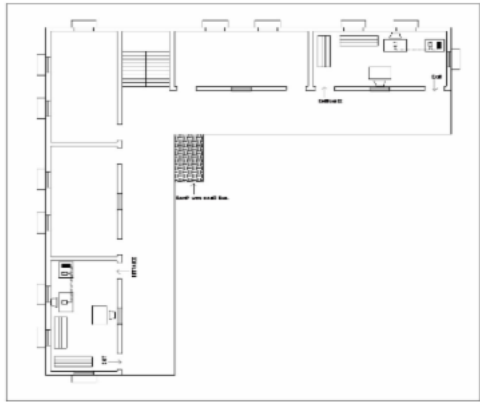

নির্বাচক নিবন্ধন আধিকারিকের স্বাক্ষর

Nazri Naksha

Google Map View

Polling Station Building Front View

Polling Station Front View

Cad View

Key MAP View

1 নাম : অমৃতেন্দু অধিকারী পিতার নাম: দুঃখীশ্যাম অধিকারী বাড়ির নং : n0092 বয়স : 46 লিঙ্গ : পুরুষ	MMF1403807 ফটো উপলব্ধ	2 নাম : মমতা অধিকারী স্বামীর নাম: সুখেন্দু অধিকারী বাড়ির নং : n0092 বয়স : 44 লিঙ্গ : মহিলা	MMF2736957 ফটো উপলব্ধ	3 নাম : সুখেন্দু অধিকারী পিতার নাম: দুঃখীশ্যাম অধিকারী বাড়ির নং : n0092 বয়স : 51 লিঙ্গ : পুরুষ	WB/30/202/333402 ফটো উপলব্ধ
4 নাম : সন্ধ্যা অধিকারী স্বামীর নাম: দুঃখীশ্যাম অধিকারী বাড়ির নং : n0092 বয়স : 67 লিঙ্গ : মহিলা	WB/30/202/333415 ফটো উপলব্ধ	5 নাম : দুঃখীশ্যাম অধিকারী পিতার নাম: গোবিন্দ অধিকারী বাড়ির নং : n0092 বয়স : 77 লিঙ্গ : পুরুষ	WB/30/202/333052 ফটো উপলব্ধ	6 নাম : বৃন্দারানী মিশ্র (অধিকারী) স্বামীর নাম: অর্নব অধিকারী বাড়ির নং : n0090 বয়স : 36 লিঙ্গ : মহিলা	XZA1532571 ফটো উপলব্ধ
7 নাম : সুস্মিতা দিক্ষিৎ স্বামীর নাম: গনেশ চন্দ্র দিক্ষিৎ বাড়ির নং : n0090 বয়স : 39 লিঙ্গ : মহিলা	XZA1445857 ফটো উপলব্ধ	8 নাম : অর্ণব অধিকারী পিতার নাম: শক্তিপদ অধিকারী বাড়ির নং : n0090 বয়স : 47 লিঙ্গ : পুরুষ	MMF1405315 ফটো উপলব্ধ	9 নাম : ভূপাল প্রসাদ অধিকারী পিতার নাম: পঞ্চগনন অধিকারী বাড়ির নং : n0090 বয়স : 72 লিঙ্গ : পুরুষ	WB/30/202/333144 ফটো উপলব্ধ
10 নাম : সম্পা অধিকারী স্বামীর নাম: রনজিৎ অধিকারী বাড়ির নং : n0088 বয়স : 36 লিঙ্গ : মহিলা	XZA1532563 ফটো উপলব্ধ	11 নাম : রনজিৎ অধিকারী পিতার নাম: অরুণেন্দু অধিকারী বাড়ির নং : n0088 বয়স : 48 লিঙ্গ : পুরুষ	MMF1403401 ফটো উপলব্ধ	12 নাম : কৃষ্ণা অধিকারী স্বামীর নাম: স্বদেশ অধিকারী বাড়ির নং : n0088 বয়স : 48 লিঙ্গ : মহিলা	MMF1404003 ফটো উপলব্ধ
13 নাম : স্বদেশ অধিকারী পিতার নাম: অরুণেন্দু অধিকারী বাড়ির নং : n0088 বয়স : 53 লিঙ্গ : পুরুষ	WB/30/202/333070 ফটো উপলব্ধ	14 নাম : সুমিত অধিকারী পিতার নাম: স্বদেশ অধিকারী বাড়ির নং : এন0088 বয়স : 21 লিঙ্গ : পুরুষ	XZA2668390 ফটো উপলব্ধ	15 নাম : মিনতি অধিকারী পিতার নাম: সুধাংশু অধিকারী বাড়ির নং : n0086 বয়স : 64 লিঙ্গ : মহিলা	WB/30/202/333204 ফটো উপলব্ধ
16 নাম : মৃন্ময়ী মুখার্জী (অধিকারী) স্বামীর নাম: শান্তনু কুমার অধিকারী বাড়ির নং : n0086 বয়স : 42 লিঙ্গ : মহিলা	FRY2269686 ফটো উপলব্ধ	17 নাম : শান্তনু কুমার অধিকারী পিতার নাম: দিলীপ অধিকারী বাড়ির নং : n0086 বয়স : 46 লিঙ্গ : পুরুষ	MMF2316099 ফটো উপলব্ধ	18 নাম : মঞ্জু অধিকারী স্বামীর নাম: অরুণ অধিকারী বাড়ির নং : n0085 বয়স : 67 লিঙ্গ : মহিলা	WB/30/202/333308 ফটো উপলব্ধ
19 নাম : অরুণ অধিকারী পিতার নাম: ত্রিলোচন অধিকারী বাড়ির নং : n0085 বয়স : 77 লিঙ্গ : পুরুষ	WB/30/202/333528 ফটো উপলব্ধ	20 নাম : চিন্ময় অধিকারী পিতার নাম: গোপাল চন্দ্র অধিকারী বাড়ির নং : n0054 বয়স : 37 লিঙ্গ : পুরুষ	XZA1532555 ফটো উপলব্ধ	21 নাম : মৃন্ময় অধিকারী পিতার নাম: গোপাল চন্দ্র অধিকারী বাড়ির নং : n0054 বয়স : 39 লিঙ্গ : পুরুষ	XZA0855049 ফটো উপলব্ধ
22 নাম : পম্পা অধিকারী স্বামীর নাম: গোপাল অধিকারী বাড়ির নং : n0054 বয়স : 60 লিঙ্গ : মহিলা	WB/30/202/333178 ফটো উপলব্ধ	23 নাম : গোপালচন্দ্র অধিকারী পিতার নাম: চণ্ডী অধিকারী বাড়ির নং : n0054 বয়স : 66 লিঙ্গ : পুরুষ	WB/30/202/333462 ফটো উপলব্ধ	24 নাম : কৃষ্ণা অধিকারী স্বামীর নাম: জানকীনাথ অধিকারী বাড়ির নং : n0053 বয়স : 46 লিঙ্গ : মহিলা	MMF1756980 ফটো উপলব্ধ
25 নাম : জানকী নাথ অধিকারী পিতার নাম: চন্ডীচরন অধিকারী বাড়ির নং : n0053 বয়স : 59 লিঙ্গ : পুরুষ	WB/30/202/333039 ফটো উপলব্ধ	26 নাম : শতাব্দী অধিকারী স্বামীর নাম: শান্তনু অধিকারী বাড়ির নং : n0011 বয়স : 37 লিঙ্গ : মহিলা	XZA1217785 ফটো উপলব্ধ	27 নাম : শান্তনু অধিকারী পিতার নাম: সঞ্জীৱ কুমার অধিকারী বাড়ির নং : n0011 বয়স : 45 লিঙ্গ : পুরুষ	MMF2316115 ফটো উপলব্ধ
28 নাম : সঞ্জিত অধিকারী পিতার নাম: মৃত প্রভাত অধিকারী বাড়ির নং : n0011 বয়স : 86 লিঙ্গ : পুরুষ	XZA2697258 ফটো উপলব্ধ	29 নাম : আরতী অধিকারী স্বামীর নাম: সুকান্ত অধিকারী বাড়ির নং : n0005 বয়স : 58 লিঙ্গ : মহিলা	WB/30/202/333332 ফটো উপলব্ধ	30 নাম : সুকান্ত অধিকারী পিতার নাম: প্রভাত অধিকারী বাড়ির নং : n0005 বয়স : 65 লিঙ্গ : পুরুষ	WB/30/202/333333 ফটো উপলব্ধ