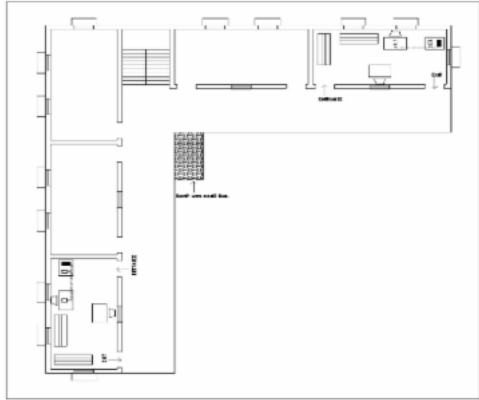

নির্বাচক নিবন্ধন আধিকারিকের স্বাক্ষর

Nazri Naksha

Google Map View

Polling Station Building Front View

Polling Station Front View

Cad View

Key MAP View

1 নাম : করিম মানিক পিতার নাম: মহিনুদ্দিন মানিক বাড়ির নং : n0088 বয়স : 37 লিঙ্গ : পুরুষ	XZA1380450 ফটো উপলব্ধ	2 নাম : আলকুমা বিবি স্বামীর নাম: সেক আমেনুর ইসলাম বাড়ির নং : n0100 বয়স : 60 লিঙ্গ : মহিলা	WB/30/202/336755 ফটো উপলব্ধ	3 নাম : সেক আনোয়ার হোসেন পিতার নাম: সেক আমেনুর ইসলাম বাড়ির নং : n0100 বয়স : 45 লিঙ্গ : পুরুষ	MMF2587111 ফটো উপলব্ধ
4 নাম : মোঃ সাহিদা খাতুন (বিবি) স্বামীর নাম: সেক আনোয়ার হোসেন বাড়ির নং : n0100 বয়স : 42 লিঙ্গ : মহিলা	XZA1380492 ফটো উপলব্ধ	5 নাম : হাসিনা বিবি স্বামীর নাম: সেক নূর হোসেন বাড়ির নং : n0139 বয়স : 42 লিঙ্গ : মহিলা	XZA1380625 ফটো উপলব্ধ	6 নাম : সেক সাইদুল ইসলাম পিতার নাম: সেক বাহার আলি বাড়ির নং : n0133 বয়স : 51 লিঙ্গ : পুরুষ	MMF0142380 ফটো উপলব্ধ
7 নাম : সেক মুস্তাকিন পিতার নাম: সেক আব্দুল দাইয়ান বাড়ির নং : n0131 বয়স : 51 লিঙ্গ : পুরুষ	MMF2853547 ফটো উপলব্ধ	8 নাম : সেক বেলাল মহম্মদ পিতার নাম: সেক আব্দুল দাইয়ান বাড়ির নং : n0129 বয়স : 53 লিঙ্গ : পুরুষ	MMF2853521 ফটো উপলব্ধ	9 নাম : সেক নূর হোসেন পিতার নাম: সেক আব্দুল খালেক বাড়ির নং : n0125 বয়স : 38 লিঙ্গ : পুরুষ	XZA1380591 ফটো উপলব্ধ
10 নাম : মইরম বিবি পিতার নাম: নবির দীন বাড়ির নং : n0125 বয়স : 46 লিঙ্গ : মহিলা	XZA1532860 ফটো উপলব্ধ	11 নাম : সেক জোনায়েদ আলি পিতার নাম: সেক আমজেদ আলি বাড়ির নং : n0124 বয়স : 34 লিঙ্গ : পুরুষ	XZA1532852 ফটো উপলব্ধ	12 নাম : সেক আনসুর আলি পিতার নাম: সেক আমজেদ আলি বাড়ির নং : n0124 বয়স : 35 লিঙ্গ : পুরুষ	XZA1532845 ফটো উপলব্ধ
13 নাম : সেক আজিবুল আলি পিতার নাম: সেক আমজেদ আলি বাড়ির নং : n0124 বয়স : 38 লিঙ্গ : পুরুষ	XZA1380583 ফটো উপলব্ধ	14 নাম : কহিনুর বিবি স্বামীর নাম: সেক আমজেদ আলি বাড়ির নং : n0124 বয়স : 51 লিঙ্গ : মহিলা	WB/30/202/342257 ফটো উপলব্ধ	15 নাম : সেক সাদ্দাম হোসেন পিতার নাম: সেক হাসিবুল রহমান বাড়ির নং : n0122 বয়স : 33 লিঙ্গ : পুরুষ	XZA1639459 ফটো উপলব্ধ
16 নাম : আবেদিন বিবি স্বামীর নাম: সেক মহিবুল বাড়ির নং : n0122 বয়স : 37 লিঙ্গ : মহিলা	XZA1639467 ফটো উপলব্ধ	17 নাম : সেক মহিবুল পিতার নাম: সেক হাসিবুল বাড়ির নং : n0122 বয়স : 42 লিঙ্গ : পুরুষ	XZA1639475 ফটো উপলব্ধ	18 নাম : সেক হাসিবুল পিতার নাম: সেক আরফত বাড়ির নং : n0122 বয়স : 68 লিঙ্গ : পুরুষ	WB/30/202/336759 ফটো উপলব্ধ
19 নাম : রহিমা বিবি স্বামীর নাম: সামসের নায়েক বাড়ির নং : n0121 বয়স : 60 লিঙ্গ : মহিলা	WB/30/202/336693 ফটো উপলব্ধ	20 নাম : সেক জুলা পিতার নাম: আব্দুল কাদের বাড়ির নং : n0116 বয়স : 61 লিঙ্গ : পুরুষ	XZA2710150 ফটো উপলব্ধ	21 নাম : সেক সাইদুল ইসলাম পিতার নাম: সেক মুজিবুর আলি বাড়ির নং : n0111 বয়স : 36 লিঙ্গ : পুরুষ	XZA1834704 ফটো উপলব্ধ
22 নাম : আজিজুল ইসলাম পিতার নাম: সেক মুজিবুর রহমান বাড়ির নং : n0111 বয়স : 35 লিঙ্গ : পুরুষ	XZA1446004 ফটো উপলব্ধ	23 নাম : সেরিমম্মা বিবি স্বামীর নাম: সেক মুজিবুর রহমান বাড়ির নং : n0111 বয়স : 58 লিঙ্গ : মহিলা	WB/30/202/336188 ফটো উপলব্ধ	24 নাম : সেক মুজিবুর রহমান পিতার নাম: সেক আকাশ আলি বাড়ির নং : n0111 বয়স : 59 লিঙ্গ : পুরুষ	XZA2525251 ফটো উপলব্ধ
25 নাম : সেক আনোয়ার আলি পিতার নাম: সেক ওলি মহম্মদ বাড়ির নং : n0110 বয়স : 36 লিঙ্গ : পুরুষ	XZA1446293 ফটো উপলব্ধ	26 নাম : আরজিনা বিবি স্বামীর নাম: সেক আনোয়ার আলি বাড়ির নং : n0110 বয়স : 37 লিঙ্গ : মহিলা	XZA1446244 ফটো উপলব্ধ	27 নাম : রজত ভট্টাচার্য্য পিতার নাম: অপূর্ব ভট্টাচার্য্য বাড়ির নং : এন0131 বয়স : 42 লিঙ্গ : পুরুষ	MMF2569101 ফটো উপলব্ধ
28 নাম : মাসুদা বিবি স্বামীর নাম: সেক মহিনুদ্দিন বাড়ির নং : n0117 বয়স : 44 লিঙ্গ : মহিলা	MMF1758044 ফটো উপলব্ধ	29 নাম : রুবিনা বিবি স্বামীর নাম: সেক রমজান বাড়ির নং : n0100 বয়স : 38 লিঙ্গ : মহিলা	XZA1380484 ফটো উপলব্ধ	30 নাম : বিশ্বস্তর শাসমল পিতার নাম: সূর্য্য কুমার শাসমল বাড়ির নং : n0097 বয়স : 44 লিঙ্গ : পুরুষ	MMF2587574 ফটো উপলব্ধ