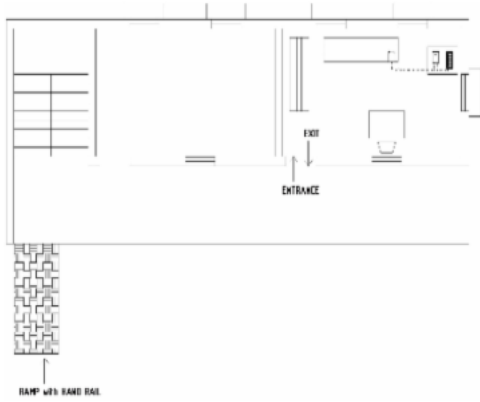

নির্বাচক নিবন্ধন আধিকারিকের স্বাক্ষর

Nazri Naksha

Google Map View

Polling Station Building Front View

Polling Station Front View

Cad View

Key MAP View

বিধানসভা নির্বাচনক্ষেত্রের নং, নাম : 203-তমলুক
ভাগ নং, নাম : 1-ভুবনেশ্বরপুর