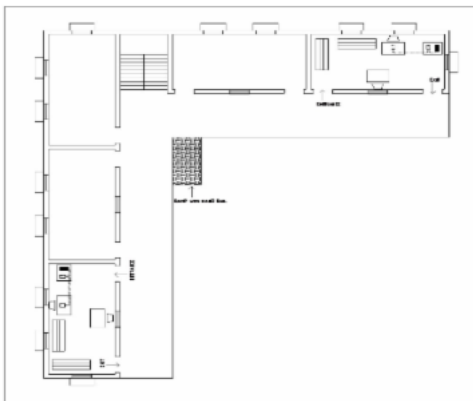

নির্বাচক নিবন্ধন আধিকারিকের স্বাক্ষর

Nazri Naksha

Google Map View

Polling Station Building Front View

Polling Station Front View

Cad View

Key MAP View

1 নাম : সেক সাহালাম পিতার নাম: সেক ফজলু বাড়ির নং : এন00 বয়স : 29 লিঙ্গ : পুরুষ	XZA1995349 ফটো উপলব্ধ	2 নাম : গণেশ খাঁড়া পিতার নাম: ধরণী খাঁড়া বাড়ির নং : n0018 বয়স : 68 লিঙ্গ : পুরুষ	WB/30/202/357337 ফটো উপলব্ধ	3 নাম : আশা খাঁড়া স্বামীর নাম: গণেশ খাঁড়া বাড়ির নং : n0018 বয়স : 58 লিঙ্গ : মহিলা	WB/30/202/357452 ফটো উপলব্ধ
4 নাম : কবিতা পাল স্বামীর নাম: অতুল চন্দ্র পাল বাড়ির নং : এন0108 বয়স : 63 লিঙ্গ : মহিলা	XZA2682029 ফটো উপলব্ধ	5 নাম : সুভাষ খাঁড়া পিতার নাম: গণেশ খাঁড়া বাড়ির নং : n0018 বয়স : 40 লিঙ্গ : পুরুষ	XZA1536770 ফটো উপলব্ধ	6 নাম : ভগবতী সী (খাঁড়া) স্বামীর নাম: সুভাষ খাঁড়া বাড়ির নং : n0018 বয়স : 34 লিঙ্গ : মহিলা	XZA1536788 ফটো উপলব্ধ
7 নাম : বিভাষ খাঁড়া পিতার নাম: গণেশ খাঁড়া বাড়ির নং : n0018 বয়স : 38 লিঙ্গ : পুরুষ	XZA1536796 ফটো উপলব্ধ	8 নাম : কৃষ্ণা খাঁড়া স্বামীর নাম: বিভাষ খাঁড়া বাড়ির নং : n0018 বয়স : 36 লিঙ্গ : মহিলা	XZA1611490 ফটো উপলব্ধ	9 নাম : শ্রাবণী গুলিমাজি গাঁতাইত স্বামীর নাম: সৌম্যাজীং গাঁতাইত বাড়ির নং : না বয়স : 27 লিঙ্গ : মহিলা	UPM2188886 ফটো উপলব্ধ
10 নাম : মানসী গুহ রায় স্বামীর নাম: বিকাশ গুহ রায় বাড়ির নং : এন0654 বয়স : 55 লিঙ্গ : মহিলা	XZA2516680 ফটো উপলব্ধ	11 নাম : সেক আরিফ গাজী পিতার নাম: সেক জাহাঙ্গির বাড়ির নং : n001 বয়স : 26 লিঙ্গ : পুরুষ	XZA2331486 ফটো উপলব্ধ	12 নাম : উষারানী গাঁতাইত স্বামীর নাম: সুশান্ত গাঁতাইত বাড়ির নং : না বয়স : 47 লিঙ্গ : মহিলা	GQG1563899 ফটো উপলব্ধ
13 নাম : সৌম্যজিৎ গাঁতাইত পিতার নাম: সুশান্ত গাঁতাইত বাড়ির নং : না বয়স : 27 লিঙ্গ : পুরুষ	UPM1975150 ফটো উপলব্ধ	14 নাম : সৌরভ গিরি পিতার নাম: রাজেন্দ্রনাথ গিরি বাড়ির নং : 0534 বয়স : 25 লিঙ্গ : পুরুষ	XZA2331510 ফটো উপলব্ধ	15 নাম : শুভময় গিরি পিতার নাম: রাজেন্দ্রনাথ গিরি বাড়ির নং : এন0146 বয়স : 27 লিঙ্গ : পুরুষ	XZA2093045 ফটো উপলব্ধ
16 নাম : রাজেন্দ্রনাথ গিরি পিতার নাম: নগেন্দ্রনাথ গিরি বাড়ির নং : n0010 বয়স : 57 লিঙ্গ : পুরুষ	WB/30/202/357223 ফটো উপলব্ধ	17 নাম : বীরেন্দ্রনাথ গিরি পিতার নাম: নগেন্দ্রনাথ গিরি বাড়ির নং : n0010 বয়স : 69 লিঙ্গ : পুরুষ	WB/30/202/357007 ফটো উপলব্ধ	18 নাম : মমতা গিরি স্বামীর নাম: রাজেন্দ্রনাথ গিরি বাড়ির নং : n0010 বয়স : 53 লিঙ্গ : মহিলা	MMF2601334 ফটো উপলব্ধ
19 নাম : পারুলবালা গিরি স্বামীর নাম: বীরেন্দ্রনাথ গিরি বাড়ির নং : n0010 বয়স : 63 লিঙ্গ : মহিলা	WB/30/202/357510 ফটো উপলব্ধ	20 নাম : সন্দীপ গিরি পিতার নাম: বীরেন্দ্র নাথ গিরি বাড়ির নং : n0010 বয়স : 40 লিঙ্গ : পুরুষ	MMF2741031 ফটো উপলব্ধ	21 নাম : অপর্ণা জানা স্বামীর নাম: লক্ষ্মণ চন্দ্র জানা বাড়ির নং : n0010 বয়স : 45 লিঙ্গ : মহিলা	MMF2327138 ফটো উপলব্ধ
22 নাম : সুশান্ত জানা পিতার নাম: গুরুপদ জানা বাড়ির নং : n0318 বয়স : 28 লিঙ্গ : পুরুষ	XZA1995414 ফটো উপলব্ধ	23 নাম : পুতুল জানা স্বামীর নাম: নারায়ণ জানা বাড়ির নং : n0304 বয়স : 55 লিঙ্গ : মহিলা	BLY1981729 ফটো উপলব্ধ	24 নাম : কিশোর জানা পিতার নাম: ক্ষুদিরাম জানা বাড়ির নং : n0060 বয়স : 42 লিঙ্গ : পুরুষ	MMF2601359 ফটো উপলব্ধ
25 নাম : শঙ্কর জানা পিতার নাম: সত্য চরন জানা বাড়ির নং : n0067 বয়স : 42 লিঙ্গ : পুরুষ	MMF2801777 ফটো উপলব্ধ	26 নাম : অনুশ্রী করন(জানা) স্বামীর নাম: শঙ্কর জানা বাড়ির নং : N0067 বয়স : 29 লিঙ্গ : মহিলা	XZA2059202 ফটো উপলব্ধ	27 নাম : শম্ভু জানা পিতার নাম: হীরালাল জানা বাড়ির নং : N0066 বয়স : 27 লিঙ্গ : পুরুষ	XZA2059343 ফটো উপলব্ধ
28 নাম : অমর জানা পিতার নাম: নারায়ণ জানা বাড়ির নং : N0065 বয়স : 27 লিঙ্গ : পুরুষ	XZA2059350 ফটো উপলব্ধ	29 নাম : মধুমিতা সিংহ (জানা) স্বামীর নাম: মনিন্দ্র জানা বাড়ির নং : N0134 বয়স : 26 লিঙ্গ : মহিলা	XZA2331221 ফটো উপলব্ধ	30 নাম : সৌরভ জানা পিতার নাম: সুদর্শন জানা বাড়ির নং : এন0134 বয়স : 26 লিঙ্গ : পুরুষ	XZA2111078 ফটো উপলব্ধ