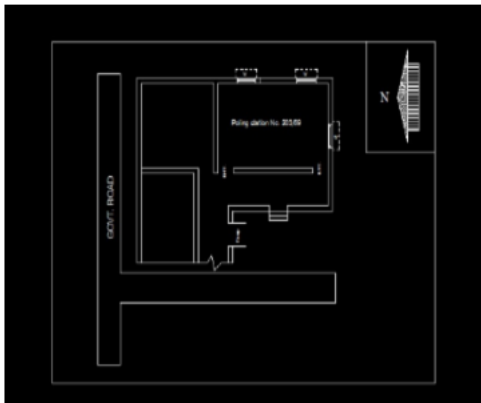

নির্বাচক নিবন্ধন আধিকারিকের স্বাক্ষর

Nazri Naksha

Google Map View

Polling Station Building Front View

Polling Station Front View

Cad View

Key MAP View

1 নাম : বৃন্দাবন আচার পিতার নাম: বিষ্ণুপদ আচার বাড়ির নং : n0023 বয়স : 61 লিঙ্গ : পুরুষ ফটো উপলব্ধ	WB/30/201/513565	2 নাম : বিজলা আচার স্বামীর নাম: বৃন্দাবন আচার বাড়ির নং : n0023 বয়স : 56 লিঙ্গ : মহিলা ফটো উপলব্ধ	WB/30/201/513556	3 নাম : অপর্ণা আচার্য্য রায় স্বামীর নাম: সুব্রত কুমার রায় বাড়ির নং : n0185 বয়স : 28 লিঙ্গ : মহিলা ফটো উপলব্ধ	XZA1957281
4 নাম : সুনীল আদক পিতার নাম: বল্লভ আদক বাড়ির নং : n0075 বয়স : 63 লিঙ্গ : পুরুষ ফটো উপলব্ধ	WB/30/201/513894	5 নাম : রতন চন্দ্র আদক পিতার নাম: নারায়ন চন্দ্র আদক বাড়ির নং : n0076 বয়স : 34 লিঙ্গ : পুরুষ ফটো উপলব্ধ	XZA1479864	6 নাম : মিহির আদক পিতার নাম: নারায়ন চন্দ্র আদক বাড়ির নং : n0076 বয়স : 35 লিঙ্গ : পুরুষ ফটো উপলব্ধ	XZA1479856
7 নাম : নমিতা আদক স্বামীর নাম: নারায়ণ আদক বাড়ির নং : n0076 বয়স : 60 লিঙ্গ : মহিলা ফটো উপলব্ধ	WB/30/201/513017	8 নাম : অমলা মাল্লা স্বামীর নাম: অশোক মাল্লা বাড়ির নং : n0075 বয়স : 55 লিঙ্গ : মহিলা ফটো উপলব্ধ	WB/30/201/513652	9 নাম : লালমোহন আদক পিতার নাম: সুনীল আদক বাড়ির নং : n0075 বয়স : 37 লিঙ্গ : পুরুষ ফটো উপলব্ধ	XZA1264613
10 নাম : নীলকমল আদক পিতার নাম: সুনীল আদক বাড়ির নং : n0075 বয়স : 41 লিঙ্গ : পুরুষ ফটো উপলব্ধ	XZA1683242	11 নাম : সুসমা আদক স্বামীর নাম: সুনীল আদক বাড়ির নং : n0075 বয়স : 60 লিঙ্গ : মহিলা ফটো উপলব্ধ	WB/30/201/513653	12 নাম : লক্ষী রানী আদক স্বামীর নাম: নীলকমল আদক বাড়ির নং : n0075 বয়স : 39 লিঙ্গ : মহিলা ফটো উপলব্ধ	XZA1264712
13 নাম : সোমা উপলা স্বামীর নাম: চন্দন উপলা বাড়ির নং : n0049 বয়স : 33 লিঙ্গ : মহিলা ফটো উপলব্ধ	XZA1683390	14 নাম : মলয় উপলা পিতার নাম: অনন্ত উপলা বাড়ির নং : n0049 বয়স : 54 লিঙ্গ : পুরুষ ফটো উপলব্ধ	XZA2749646	15 নাম : পূর্ণিমা উপলা স্বামীর নাম: অনন্ত উপলা বাড়ির নং : n0049 বয়স : 70 লিঙ্গ : মহিলা ফটো উপলব্ধ	WB/30/201/513283
16 নাম : অনন্ত উপলা পিতার নাম: নিরঞ্জন উপলা বাড়ির নং : n0049 বয়স : 82 লিঙ্গ : পুরুষ ফটো উপলব্ধ	WB/30/201/513529	17 নাম : চন্দন উপলা পিতার নাম: অনন্ত কুমার উপলা বাড়ির নং : n0049 বয়স : 43 লিঙ্গ : পুরুষ ফটো উপলব্ধ	HGZ2344695	18 নাম : ওমকারনাথ উপলা পিতার নাম: মলয় উপলা বাড়ির নং : এন0049 বয়স : 21 লিঙ্গ : পুরুষ ফটো উপলব্ধ	XZA2675700
19 নাম : চন্দনা উপলা স্বামীর নাম: মলয় উপলা বাড়ির নং : n0174 বয়স : 46 লিঙ্গ : মহিলা ফটো উপলব্ধ	HGZ1608843	20 নাম : অরিদম কুণ্ডু পিতার নাম: চণ্ডী চরন কুণ্ডু বাড়ির নং : n0031 বয়স : 48 লিঙ্গ : পুরুষ ফটো উপলব্ধ	HGZ1609502	21 নাম : উত্তম কুণ্ডু পিতার নাম: মদন কুণ্ডু বাড়ির নং : n0034 বয়স : 63 লিঙ্গ : পুরুষ ফটো উপলব্ধ	XZA2598639
22 নাম : মীনা কুণ্ডু স্বামীর নাম: অসিত কুণ্ডু বাড়ির নং : n0035 বয়স : 55 লিঙ্গ : মহিলা ফটো উপলব্ধ	WB/30/201/513918	23 নাম : অসিত কুণ্ডু পিতার নাম: মদন কুণ্ডু বাড়ির নং : n0035 বয়স : 57 লিঙ্গ : পুরুষ ফটো উপলব্ধ	WB/30/201/513917	24 নাম : পূর্ণিমা আদক (কুন্ডু) স্বামীর নাম: দীপঙ্কর কুন্ডু বাড়ির নং : n0034 বয়স : 31 লিঙ্গ : মহিলা ফটো উপলব্ধ	XZA1683333
25 নাম : শর্মিষ্ঠা কুন্ডু স্বামীর নাম: ভাস্কর কুন্ডু বাড়ির নং : n0034 বয়স : 38 লিঙ্গ : মহিলা ফটো উপলব্ধ	HGZ2561348	26 নাম : ভাস্কর কুন্ডু পিতার নাম: উত্তম কুন্ডু বাড়ির নং : n0034 বয়স : 39 লিঙ্গ : পুরুষ ফটো উপলব্ধ	HGZ2561330	27 নাম : দীপঙ্কর কুণ্ডু পিতার নাম: উত্তম কুণ্ডু বাড়ির নং : n0034 বয়স : 36 লিঙ্গ : পুরুষ ফটো উপলব্ধ	XZA1479872
28 নাম : সাধনা কুণ্ডু স্বামীর নাম: উত্তম কুণ্ডু বাড়ির নং : n0034 বয়স : 65 লিঙ্গ : মহিলা ফটো উপলব্ধ	XZA2696557	29 নাম : জয়ন্ত কুন্ডু পিতার নাম: দিলীপ কুন্ডু বাড়ির নং : n0033 বয়স : 36 লিঙ্গ : পুরুষ ফটো উপলব্ধ	XZA1264548	30 নাম : শ্রীকান্ত কুণ্ডু পিতার নাম: দিলীপ কুণ্ডু বাড়ির নং : n0033 বয়স : 40 লিঙ্গ : পুরুষ ফটো উপলব্ধ	HGZ2345528