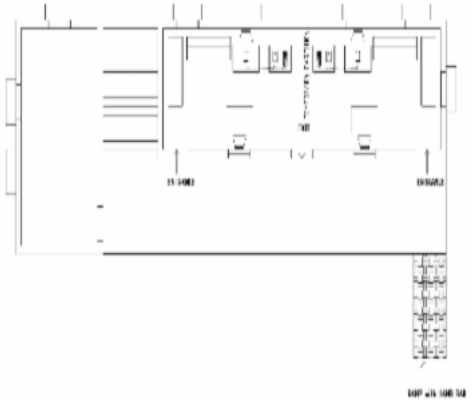

নির্বাচক নিবন্ধন আধিকারিকের স্বাক্ষর

Nazri Naksha

Google Map View

Polling Station Building Front View

Polling Station Front View

Cad View

Key MAP View

বিধানসভা নির্বাচনক্ষেত্রের নং, নাম : 203-তমলুক  
ভাগ নং, নাম : 1-পদুমবসান টাউনঅংশ তমলুক পাঁশকুড়া বাসরাত্তার প: এবং সত্যেনজানা সরনীর দঃ অংশ