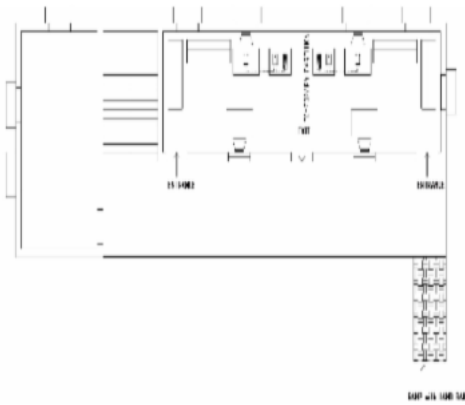

নির্বাচক নিবন্ধন আধিকারিকের স্বাক্ষর

Nazri Naksha

Google Map View

Polling Station Building Front View

Polling Station Front View

Cad View

Key MAP View

বিধানসভা নির্বাচনক্ষেত্রের নং, নাম : 203-তমলুক
ভাগ নং, নাম : 1-আবাসবাড়ীচর