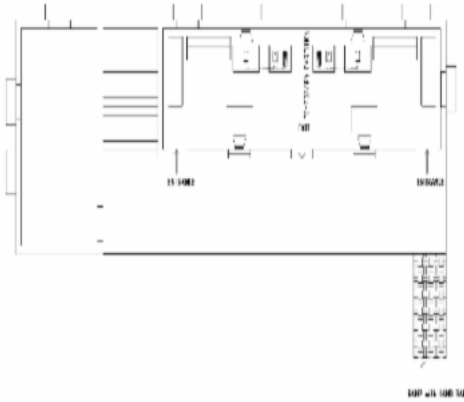

নির্বাচক নিবন্ধন আধিকারিকের স্বাক্ষর

Nazri Naksha

Google Map View

Polling Station Building Front View

Polling Station Front View

Cad View

Key MAP View

বিধানসভা নির্বাচনক্ষেত্রের নং, নাম : 203-তমলুক  
ভাগ নং, নাম : 1-আবাসবাড়ী টাউন অংশ