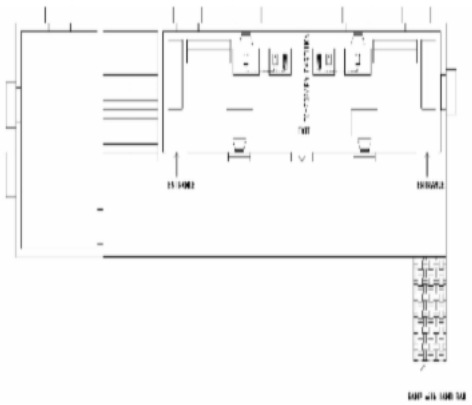

নির্বাচক নিবন্ধন আধিকারিকের স্বাক্ষর

Nazri Naksha

Google Map View

Polling Station Building Front View

Polling Station Front View

Cad View

Key MAP View

1	XZA1456375	নাম : সেক সমিরউদ্দিন পিতার নাম: সেক দিদার বাড়ির নং : n0058 বয়স : 38 লিঙ্গ : পুরুষ	ফটো উপলব্ধ	2	XZA1346493	নাম : আক্তারুন বিবি স্বামীর নাম: সেক আমিরুদ্দিন বাড়ির নং : n0058 বয়স : 40 লিঙ্গ : মহিলা	ফটো উপলব্ধ	3	MMF2747491	নাম : সেক আমিরুদ্দিন পিতার নাম: সেক দিদার বাড়ির নং : n0058 বয়স : 46 লিঙ্গ : পুরুষ	ফটো উপলব্ধ
4	XZA1844810	নাম : সেক সৌমেন পিতার নাম: সেক এজাহার বাড়ির নং : n0058 বয়স : 33 লিঙ্গ : পুরুষ	ফটো উপলব্ধ	5	XZA1844778	নাম : ফিরোজা খাতুন পিতার নাম: সেক এজাহার বাড়ির নং : n0058 বয়স : 34 লিঙ্গ : মহিলা	ফটো উপলব্ধ	6	WB/30/202/408427	নাম : আরজান বিবি স্বামীর নাম: সেক এজাহার বাড়ির নং : n0058 বয়স : 57 লিঙ্গ : মহিলা	ফটো উপলব্ধ
7	WB/30/202/408417	নাম : সেক এজাহার পিতার নাম: সেক দিদার বাড়ির নং : n0058 বয়স : 65 লিঙ্গ : পুরুষ	ফটো উপলব্ধ	8	WB/30/202/408006	নাম : গোলেয়ারা বিবি স্বামীর নাম: সেক দিদার বাড়ির নং : n0058 বয়স : 77 লিঙ্গ : মহিলা	ফটো উপলব্ধ	9	XZA2476414	নাম : তুহীনা বিবি স্বামীর নাম: সেক সৌমেন বাড়ির নং : এন0058 বয়স : 30 লিঙ্গ : মহিলা	ফটো উপলব্ধ
10	XZA1926377	নাম : সেক সুরজ পিতার নাম: সেক এজাহার বাড়ির নং : n0058 বয়স : 31 লিঙ্গ : পুরুষ	ফটো উপলব্ধ	11	XZA1926450	নাম : রুকসানা খাতুন (বিবি) স্বামীর নাম: সেক সমিরউদ্দিন বাড়ির নং : n0058 বয়স : 30 লিঙ্গ : মহিলা	ফটো উপলব্ধ	12	XZA2476984	নাম : মেহেরুন বিবি স্বামীর নাম: গোলেয়ারা বিবি বাড়ির নং : এন0058 বয়স : 46 লিঙ্গ : মহিলা	ফটো উপলব্ধ
13	XZA2661684	নাম : খাইরুন বিবি স্বামীর নাম: সেক সুরজ বাড়ির নং : এন0058 বয়স : 29 লিঙ্গ : মহিলা	ফটো উপলব্ধ	14	XZA2661643	নাম : সায়েন চক্রবর্তী পিতার নাম: সৌতম চক্রবর্তী বাড়ির নং : এন00858 বয়স : 21 লিঙ্গ : পুরুষ	ফটো উপলব্ধ	15	XZA2661635	নাম : সেক আকতার পিতার নাম: শেখ আমিরুদ্দিন বাড়ির নং : এন0058 বয়স : 21 লিঙ্গ : পুরুষ	ফটো উপলব্ধ
16	XZA1998970	নাম : প্রীতিময় অধিকারী পিতার নাম: তপব্রত অধিকারী বাড়ির নং : n0013 বয়স : 28 লিঙ্গ : পুরুষ	ফটো উপলব্ধ	17	WB/30/202/408268	নাম : মিনতী সামন্ত স্বামীর নাম: মদন সামন্ত বাড়ির নং : n0013 বয়স : 58 লিঙ্গ : মহিলা	ফটো উপলব্ধ	18	XZA1456797	নাম : কৃষ্ণ সামন্ত পিতার নাম: মদন সামন্ত বাড়ির নং : n0013 বয়স : 36 লিঙ্গ : পুরুষ	ফটো উপলব্ধ
19	MMF2346138	নাম : দেবশীষ অধিকারী পিতার নাম: নরেন্দ্রনাথ অধিকারী বাড়ির নং : n0105 বয়স : 52 লিঙ্গ : পুরুষ	ফটো উপলব্ধ	20	WB/29/216/408083	নাম : বলরাম অধিকারী পিতার নাম: ব্রজগোপাল অধিকারী বাড়ির নং : n0286 বয়স : 54 লিঙ্গ : পুরুষ	ফটো উপলব্ধ	21	HBV1834910	নাম : শীলারানী অধিকারী স্বামীর নাম: বলরাম অধিকারী বাড়ির নং : n0287 বয়স : 45 লিঙ্গ : মহিলা	ফটো উপলব্ধ
22	XZA2521698	নাম : সৌম্য অধিকারী পিতার নাম: বলরাম অধিকারী বাড়ির নং : এন0286 বয়স : 24 লিঙ্গ : পুরুষ	ফটো উপলব্ধ	23	XZA2557866	নাম : অনিকেত অধিকারী পিতার নাম: সুকান্ত অধিকারী বাড়ির নং : এন00145 বয়স : 23 লিঙ্গ : পুরুষ	ফটো উপলব্ধ	24	XZA1540376	নাম : শিবশান্ত সামন্ত পিতার নাম: মদন সামন্ত বাড়ির নং : n0013 বয়স : 34 লিঙ্গ : পুরুষ	ফটো উপলব্ধ
25	XZA1844869	নাম : অর্পিতা মহাপাত্র (সামন্ত) স্বামীর নাম: শিবশান্ত সামন্ত বাড়ির নং : n0013 বয়স : 32 লিঙ্গ : মহিলা	ফটো উপলব্ধ	26	WB/30/202/408245	নাম : শিবানী অধিকারী স্বামীর নাম: তপব্রত অধিকারী বাড়ির নং : n0013 বয়স : 57 লিঙ্গ : মহিলা	ফটো উপলব্ধ	27	XZA1346899	নাম : তন্ময় অধিকারী পিতার নাম: তপব্রত অধিকারী বাড়ির নং : n0013 বয়স : 35 লিঙ্গ : পুরুষ	ফটো উপলব্ধ
28	WB/30/202/453081	নাম : চৈতালী দাস স্বামীর নাম: দিলীপ কুমার দাস বাড়ির নং : n0013 বয়স : 49 লিঙ্গ : মহিলা	ফটো উপলব্ধ	29	MMF2806693	নাম : গণেশ সামন্ত পিতার নাম: নিতাই সামন্ত বাড়ির নং : n0013 বয়স : 45 লিঙ্গ : পুরুষ	ফটো উপলব্ধ	30	XZA1346568	নাম : ভারতী দম্পাঠ(অধিকারী) স্বামীর নাম: প্রিতম অধিকারী বাড়ির নং : n0143 বয়স : 38 লিঙ্গ : মহিলা	ফটো উপলব্ধ