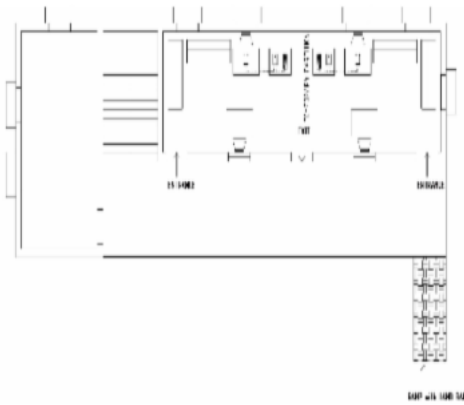

নির্বাচক নিবন্ধন আধিকারিকের স্বাক্ষর

Nazri Naksha

Google Map View

Polling Station Building Front View

Polling Station Front View

Cad View

Key MAP View

বিধানসভা নির্বাচনক্ষেত্রের নং, নাম : 203-তমলুক
ভাগ নং, নাম : 1-পার্বতীপুর অ:অধিকারীপাড়া অ:ধরেপট্টনায়কপাড়াধরেশ্রতিবাবুরমোড়